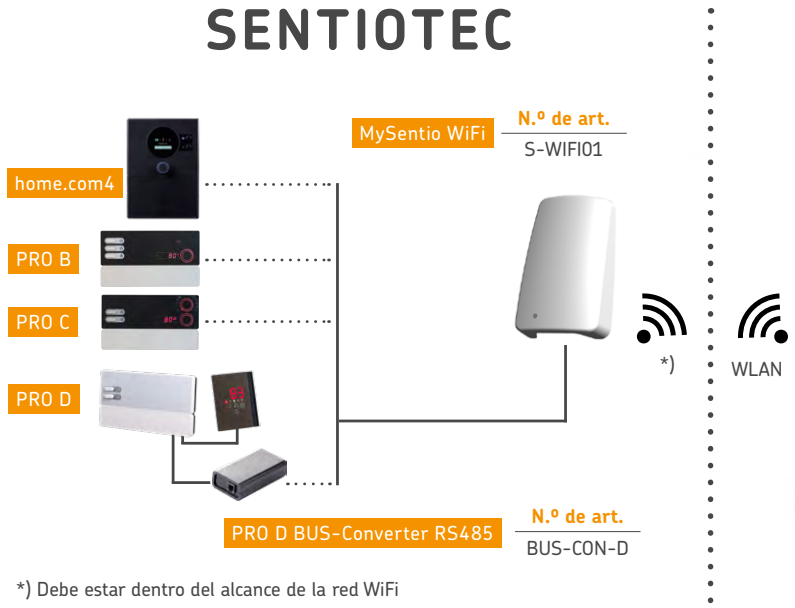

Vista general de conectividad home.com4 y serie PRO

INTERNET

CLIENTE