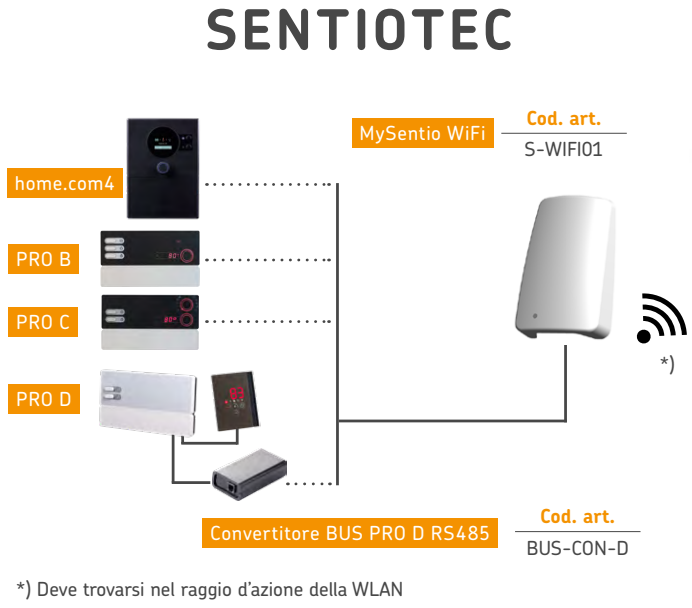

Panoramica della connettività home.com4 e serie PRO

INTERNET