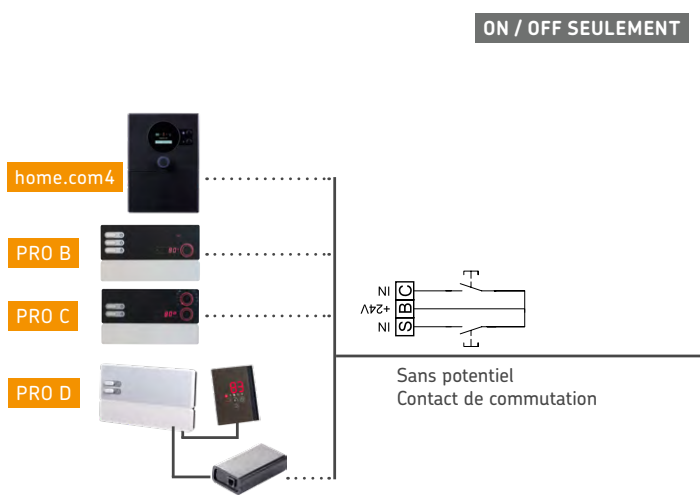

## INTERNET

\*) Doit se trouver dans la zone de portée du Wi-Fi

## CLIENT

## SYSTÈME DE BUS DOMESTIQUE

Basé sur RS485 (connexion directe) :

- - 
  - 
  - 
  -
- stb.

LOGICIEL INTERFACE

Uniquement avec convertisseur d'interface :

- CONVER-TISSEUR
  - 
  -
- etc.

## ACTIVATION À DISTANCE

MySentio Remote :

Simple interrupteur :

Module GSM :

Système de bus domestique :