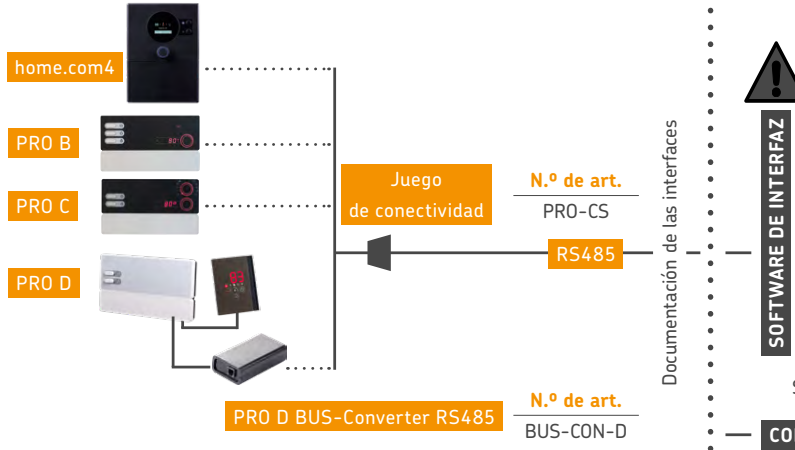

SISTEMA DE BUS DOMÉSTICO

SOFTWARE DE INTERFAZ

Basado en RS485 (conexión directa):

Solo con convertidor de interfaz: