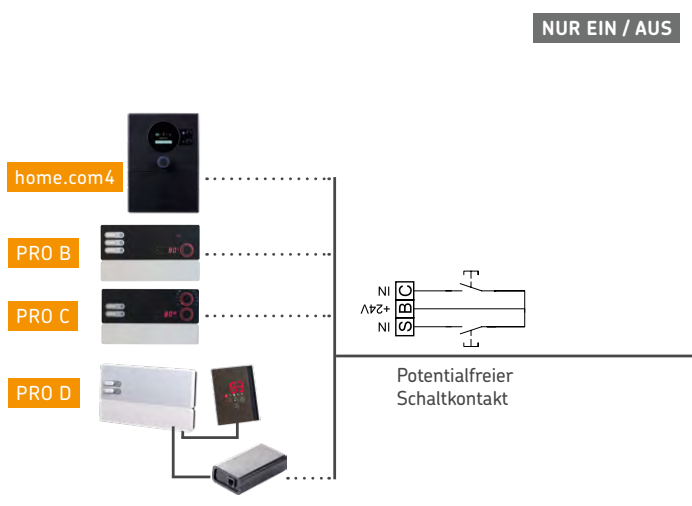

FERNSTART

- MySentio Remote:
- Einfacher Schalter:
- GSM-Modul:
- Hausbus-System: