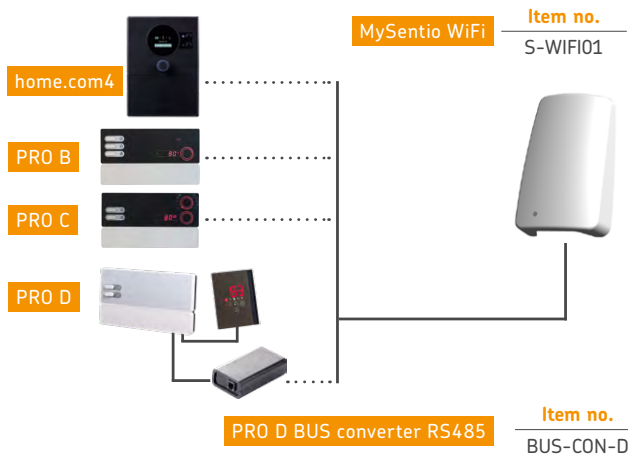

Connectivity overview home.com4 & PRO Series

INTERNET

SENTIOTEC