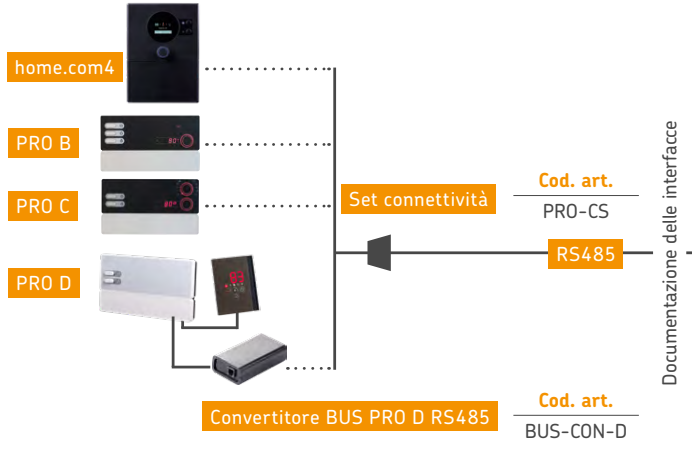

SISTEMA BUS DOMESTICO

1. Basata su RS485 (connessione diretta):
2. PROFI BUS
   - Modbus
   - HomeMatic
   - SMART-BUS GA
   - MODULANK
   - stb.
3. Solo con convertitore di interfaccia:
4. CONVERTITORE
   - LOXONE Smart Home Ready
   - KNX EIB ecc.