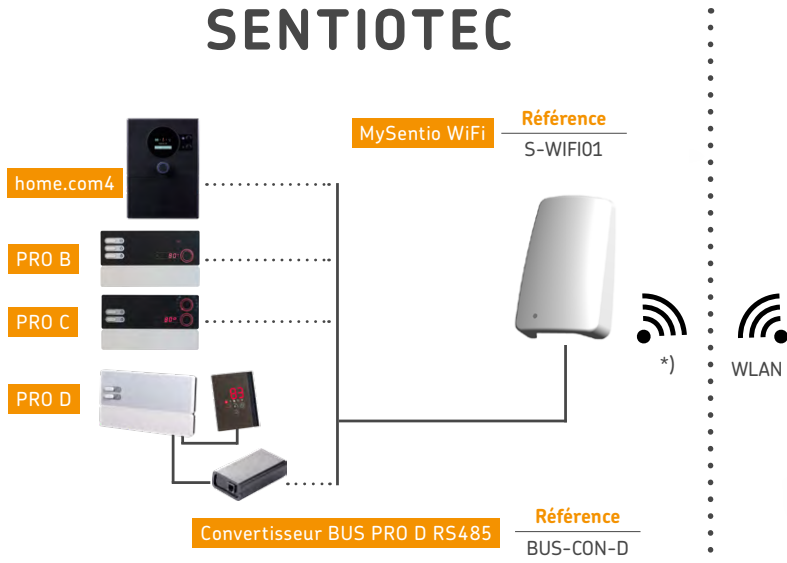

Aperçu de la connectivité home.com4 & série PRO

INTERNET

*) Doit se trouver dans la zone de portée du Wi-Fi

CLIENT