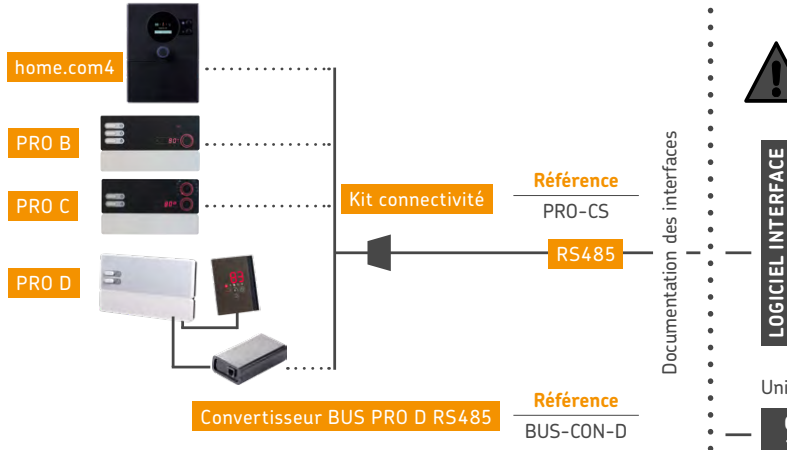

## INTERNET

\*) Doit se trouver dans la zone de portée du Wi-Fi

## CLIENT

## SYSTÈME DE BUS DOMESTIQUE

Basé sur RS485 (connexion directe) :

- - 
  - 
  - 
  -
- stb.

LOGICIEL INTERFACE

Uniquement avec convertisseur d'interface :

- CONVER-TISSEUR
  - 
  -
- etc.