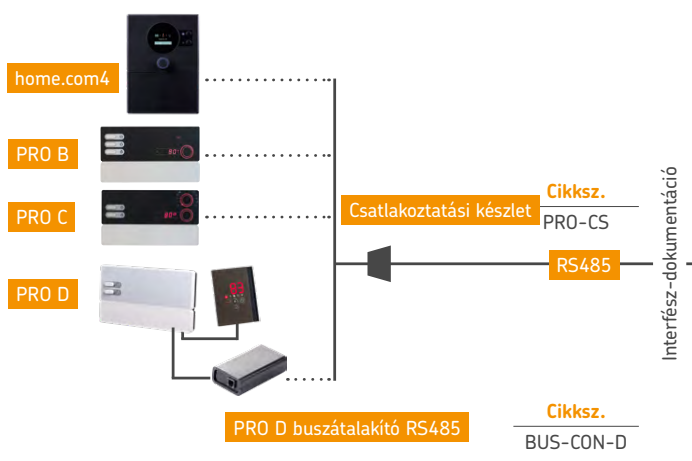

OTTHONI BUSZRENDSZER

RS485-kapcsolaton keresztül (közvetlen összekapcsolás):

- PROFI BUS
- Modbus
- HomeMatic
- SMART-BUS GA
- MODULANK
- stb.

INTERFÉZS SZOFTVER

Csak interfész-átalakítóval:

- ÁTALAKÍTÓ
- LOXONE Smart Home Ready
- KNX EIB
- stb.

TÁVOLI INDÍTÁS