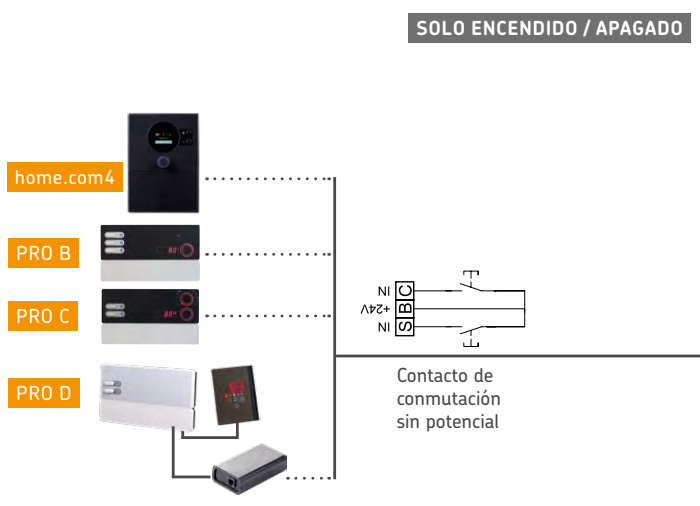

## INTERNET

## CLIENTE

## SISTEMA DE BUS DOMÉSTICO

SOFTWARE DE INTERFAZ

Basado en RS485 (conexión directa):

Solo con convertidor de interfaz:

## INICIO REMOTO

MySentio Remote:

Interruptor simple:

Módulo GSM:

Sistema de bus doméstico: