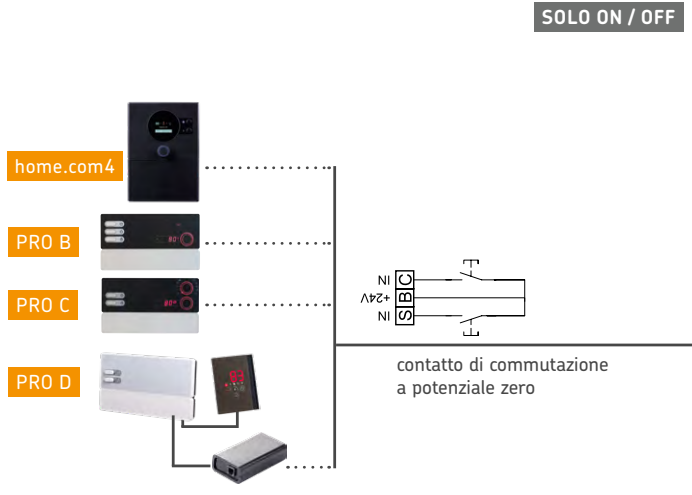

## INTERNET

## CLIENTE

## SISTEMA BUS DOMESTICO

- Basata su RS485 (connessione diretta):
- PROFI BUS
  - Modbus
  - HomeMatic
  - SMART-BUS GA
  - MODULANK
  - stb.
- Solo con convertitore di interfaccia:
- CONVERTITORE
  - LOXONE Smart Home Ready
  - KNX EIB ecc.

## AVVIO REMOTO

- MySentio Remote:
- Interruttore semplice:
- Modulo GSM:
- Sistema bus domestico:
- BUS DOMESTICO