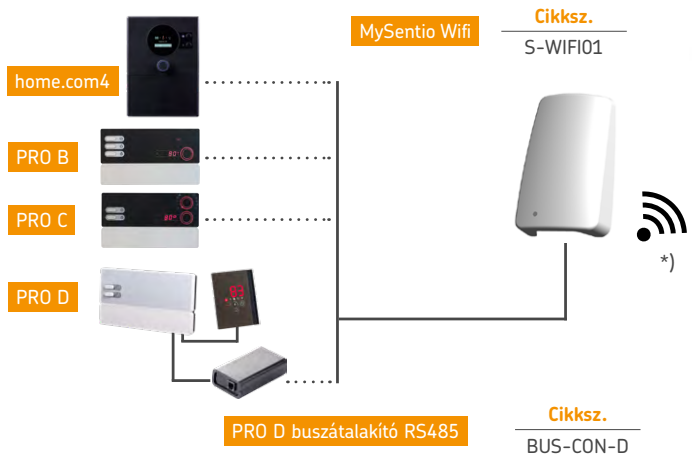

A home.com4 és a PRO sorozat csatlakoztatási lehetőségeinek áttekintése

SENTIOTEC

ÜGYFÉL

INTERNET