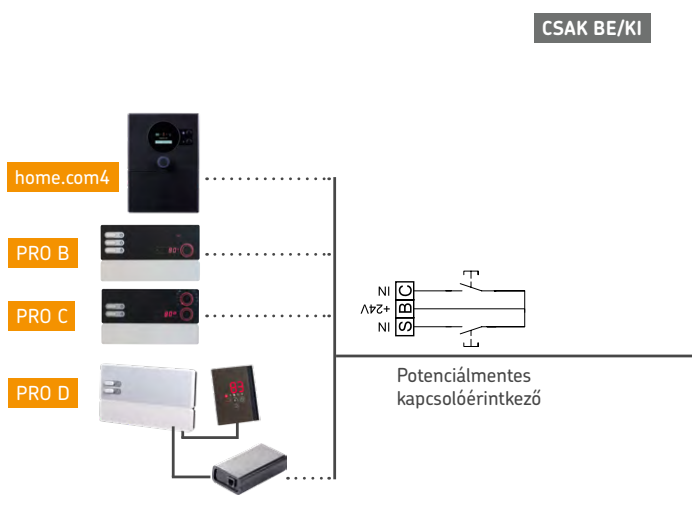

## INICIO REMOTO

MySentio Remote:

Interruptor simple:

Módulo GSM:

Sistema de bus doméstico:

## SENTIOTEC

## ÜGYFÉL

INTERNET

OTTHONI BUSZRENDSZER

RS485-kapcsolaton keresztül (közvetlen összekapcsolás):

- PROFI BUS
- Modbus
- HomeMatic
- SMART-BUS GA
- MODULANK
- stb.

INTERFÉZS SZOFTVER

Csak interfész-átalakítóval:

- ÁTALAKÍTÓ
- LOXONE Smart Home Ready
- KNX EIB
- stb.

TÁVOLI INDÍTÁS

MySentio Remote:

Egyszerű kapcsoló

GSM modul:

Otthoni buszrendszer:

OTTHONI BUSZ