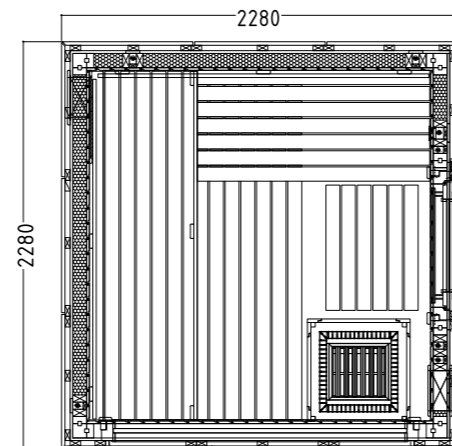

Datos del producto:

- Medidas 2064 x 2052 x 2040 mm (An / Pr / Al)
- Puertas de vidrio ESG (590 x 1915 x 8 mm) abatibles a derecha o izquierda
- 3 metros lineales de cable de silicona de 5 x 2,5 mm² para calefactor de sauna
- 3 metros lineales de cable de silicona de 3 x 1,5 mm² para luz de sauna
- Material e instrucciones de montaje

Datos del producto:

- Medidas 1450 x 1450 x 2040 mm (An / Pr / Al)
- Puertas de vidrio ESG (590 x 1915 x 8 mm) abatibles a derecha o izquierda
- 3 metros lineales de cable de silicona de 5 x 2,5 mm² para calefactor de sauna
- 3 metros lineales de cable de silicona de 3 x 1,5 mm² para luz de sauna
- Material e instrucciones de montaje

Datos del producto:

- Medidas 2280 x 2280 x 2630 mm (An / Pr / Al)
- 1 ventana de vidrio aislante con acristalamiento fijo (1686 x 561 x 21 mm)
- Diseño interior de madera de tilo
 - 3 bancos de 620 mm de ancho
 - 2 respaldos
 - Mampara para los bancos
 - Rejilla de protección del horno
 - Lámpara con protector de lámpara sin bombilla - para la zona de la sauna
- Opcional:
 - Juego de LED para luz de color en su cabina (N.º de art. LED-ALP-1 / 1-053-794)