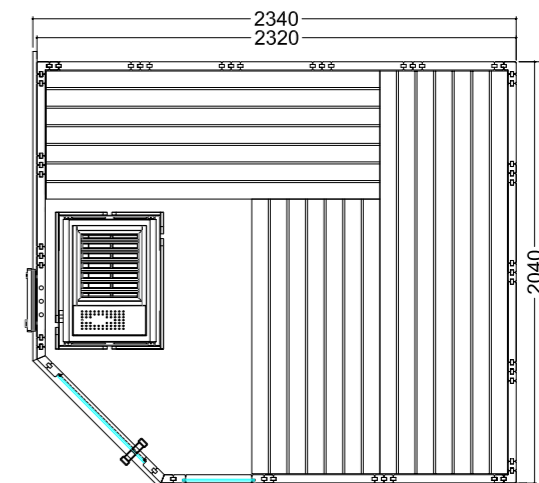

Datos del producto:

- Medidas 2340 x 2060 x 2040 mm (An / Pr / Al)
- Puertas de vidrio ESG (590 x 1915 x 8 mm) abatibles a derecha o izquierda
- Módulos de vidrio ESG transparentes (464 x 1945 x 8 mm / 481 x 1945 x 8 mm)
- 2 radiadores IR de luz roja de espectro completo, 350 W cada uno (incl. respaldo de madera)
- Control para radiador de infrarrojos (1 circuito)
- 3 metros lineales de cable de silicona de 5 x 2,5 mm² para calefactor de sauna
- 3 metros lineales de cable de silicona de 3 x 1,5 mm² para luz de sauna
- Material e instrucciones de montaje

Datos del producto:

- Medidas 2340 x 2060 x 2040 mm (An / Pr / Al)
- Puertas de vidrio ESG (590 x 1915 x 8 mm) abatibles a derecha o izquierda
- 3 metros lineales de cable de silicona de 5 x 2,5 mm² para calefactor de sauna
- 3 metros lineales de cable de silicona de 3 x 1,5 mm² para luz de sauna
- Material e instrucciones de montaje

Datos del producto:

- Medidas 2340 x 2060 x 2040 mm (An / Pr / Al)
- Puertas de vidrio ESG (590 x 1915 x 8 mm) abatibles a derecha o izquierda
- Módulo de vidrio ESG transparente (346 x 1776 x 8 mm)
- 3 metros lineales de cable de silicona de 5 x 2,5 mm² para calefactor de sauna
- 3 metros lineales de cable de silicona de 3 x 1,5 mm² para luz de sauna
- Material e instrucciones de montaje