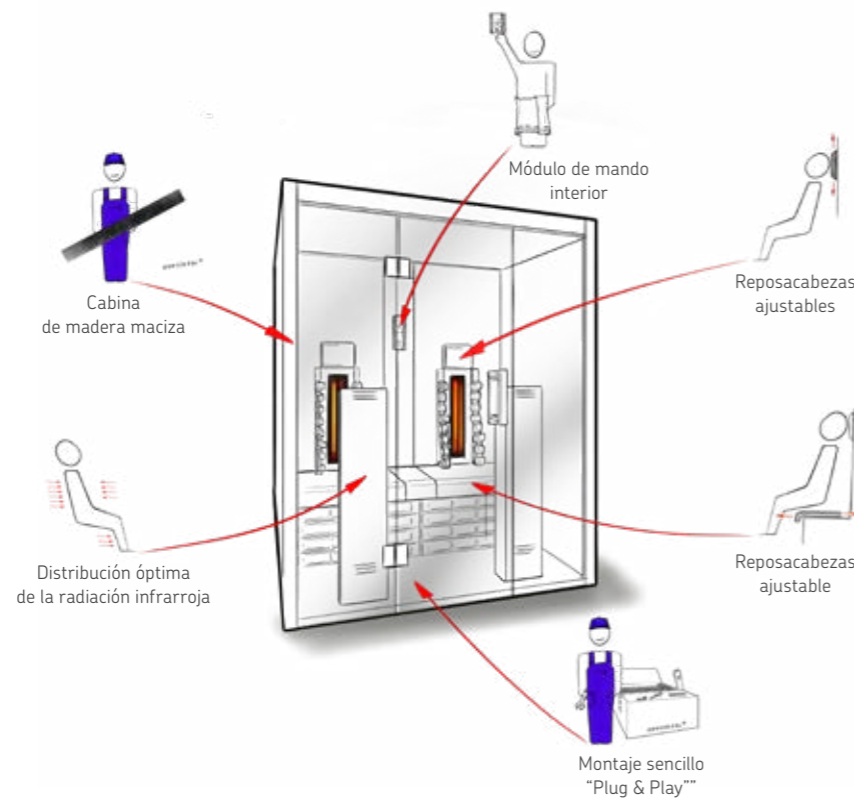

MiniMy

Hoja de datos

Equipamiento:

- Control IR (PRO D infra) con 2 circuitos de calefacción regulables, el panel IR se pueden conmutar adicionalmente
- Iluminación LED regulable (blanco cálido)
- 1 radiador ECO de espectro completo de 350 W (espalda)
- 1 radiador ECO de espectro completo de 500 W (frente)
- 1 placa calefactora por infrarrojos de 100 W (para pantorrillas)
- 1 desaireación (redonda) – opcionalmente disponible: Ventilador
- 1 cuenco de esteatita para aceites aromáticos
- Radiación infrarroja con vidrio: A 24 %, B 55 %, C 21 %
- Módulo de vidrio ESG transparente
- Puerta de vidrio ESG incl. tirador de madera (590 x 1915 x 8 mm)
- 1 respaldo ergonómico

Datos del producto:

- Medidas 1030 x 1250 x 2020 mm (An / Pr / Al)
- Longitud del espacio: 1150 mm

N.º de art. MINIMY-120-B, 1-045-570
Capacidad en personas: 1