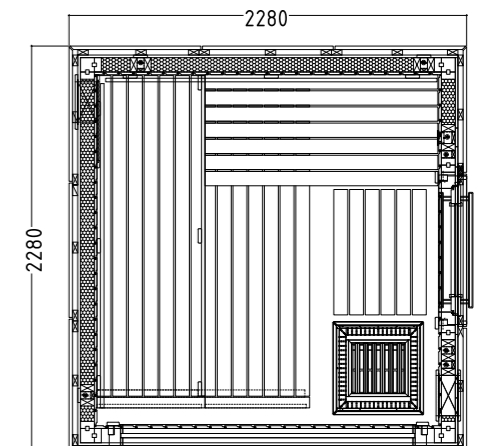

Datos del producto:

- Medidas 2280 x 2280 x 2630 mm (An / Pr / Al)
- 1 ventana de cristal aislante con acristalamiento fijo (1686 x 1666 x 21 mm)
- Diseño interior de madera de tilo
 - 3 bancos de 620 mm de ancho
 - 2 respaldos
 - Mampara para los bancos
 - Lámpara con protector de lámpara sin bombilla - para la zona de la sauna
- Opcional:
 - Juego de LED para luz de color en su cabina (N.º de art. LED-ALP-1 / 1-053-794)