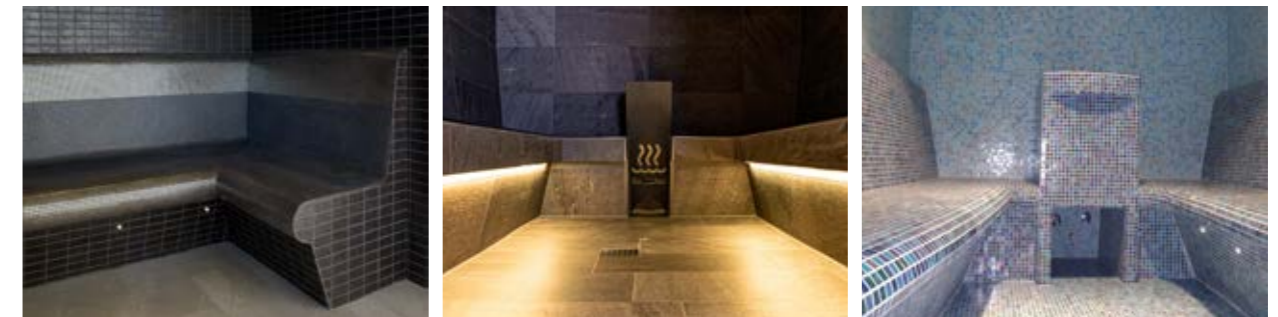

Podemos fabricar los siguientes productos a medida:

- Baños de vapor
- Duchas
- Sala de enfriamiento, sala de hielo
- Equipamiento (tumbonas, bancos, cuencos para agua, ...)

También ofrecemos los siguientes accesorios:

- Generadores de vapor y accesorios Harvia HGX y HGP
- Puertas con marcos de aluminio
- Cielo estrellado
- Fuentes de vapor

Módulos de spa sentiotec para su zona de Wellness.

Las duchas son un elemento indispensable en toda zona de Wellness. Las duchas modulares de spa sentiotec le permiten planificar e instalar sus duchas de manera sencilla y sin complicaciones. Ya sean duchas helicoidales o redondas, con o sin curvas, nuestros módulos le permiten diseñar su zona de Wellness de manera individual, también en su casa.

Actualmente ofrecemos 3 modelos diferentes:

- Ducha "Redonda": 2100 mm de altura
- Ducha "Caracol": 2100 mm de altura
- Ducha "Tulipa": 2500 mm de altura
- Tamaños especiales disponibles a petición

Los bancos modulares de spa sentiotec no solo son cómodos sino también elegantes.

Sin importar cuán largo o ancho sea su baño de vapor, podemos ajustar el tamaño para adaptarlo a sus necesidades individuales. Se pueden azulejar con facilidad y conforme a sus deseos. Los azulejos no se incluyen en el volumen de suministro: ¡aquí le otorgamos libertad creativa!