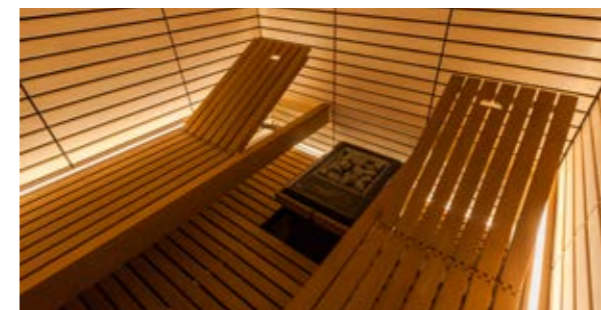

Pie de acero inoxidable

Pie de banco 1 altura "Prestige"

Pie de banco 2 alturas "Prestige"

Pie de banco1 altura "Emotion LED"

Cabecero regulable

Equipamiento de bancos "Emotion"

- Varias alturas ajustables
- Fácil manejo mediante asa
- Inoxidable