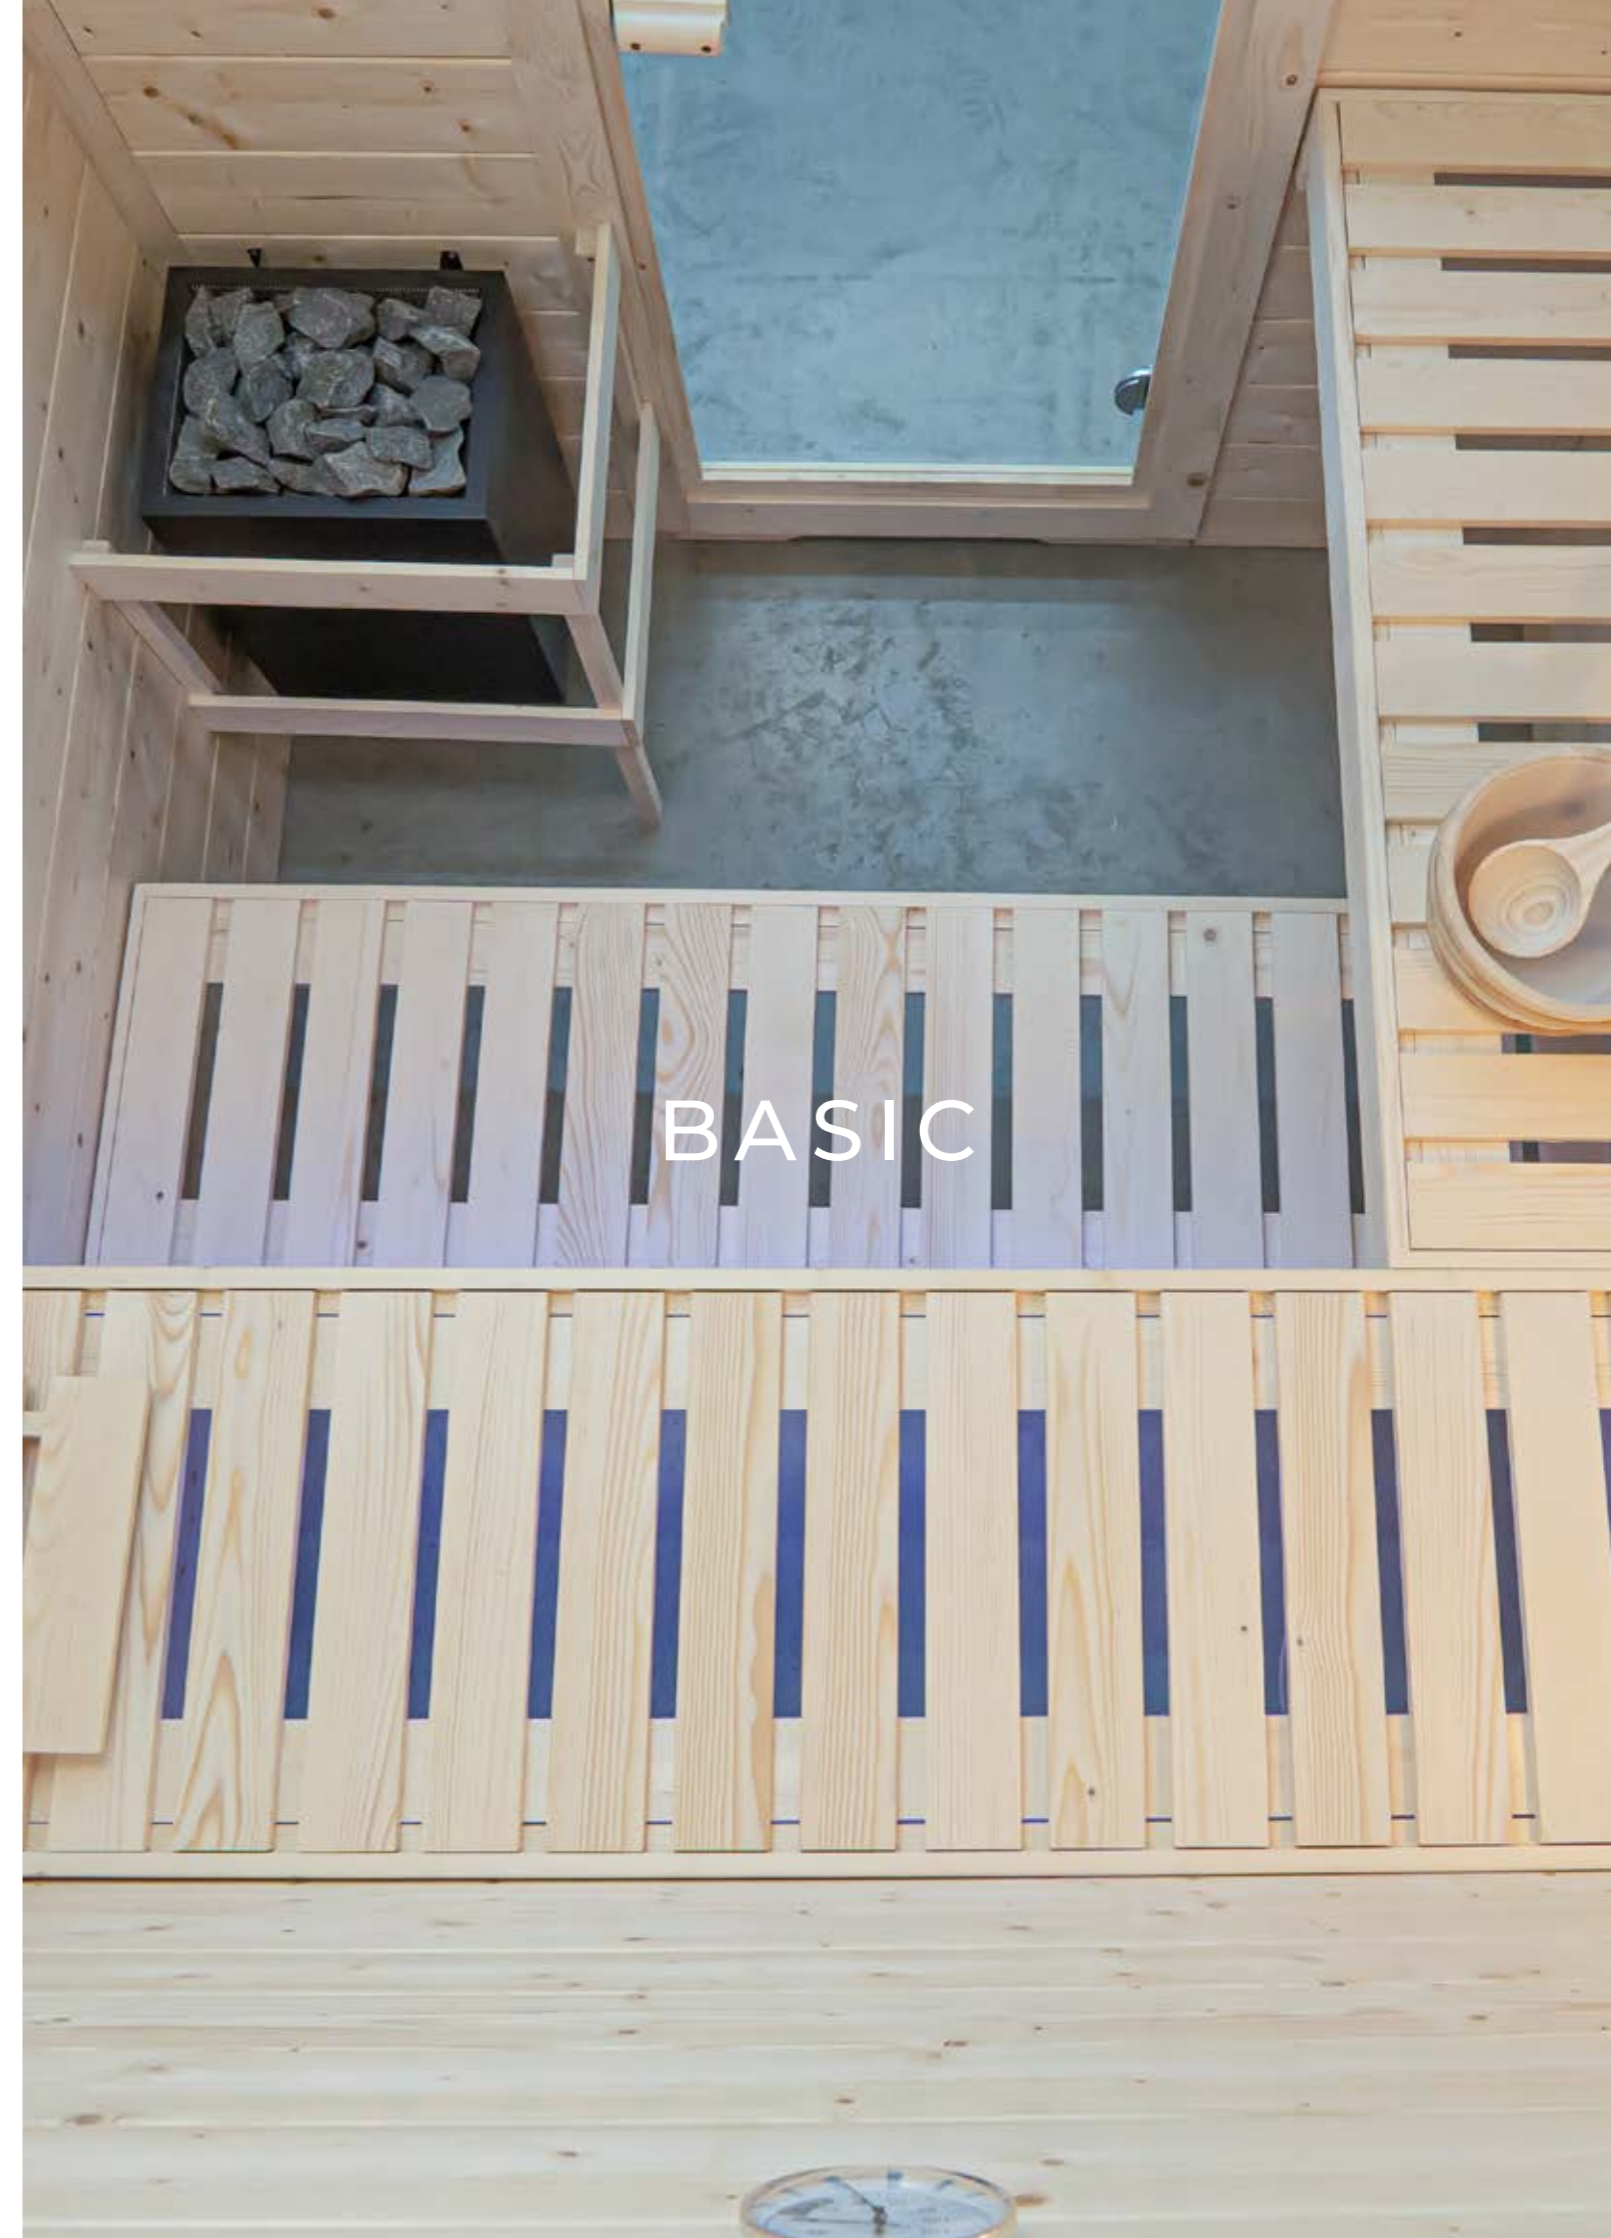

Datos del producto:

- Medidas 1450 x 1450 x 2040 mm (An / Pr / Al)
- Puertas de vidrio ESG (590 x 1915 x 8 mm) abatibles a derecha o izquierda
- 3 metros lineales de cable de silicona de 5 x 2,5 mm² para calefactor de sauna
- 3 metros lineales de cable de silicona de 3 x 1,5 mm² para luz de sauna
- Material e instrucciones de montaje

Potencia de calefactor recomendada:
3,6 kW
N.º de art. WELLFUN-MN / 1-030-304
Posibilidad de montaje invertido
Capacidad en personas: 3