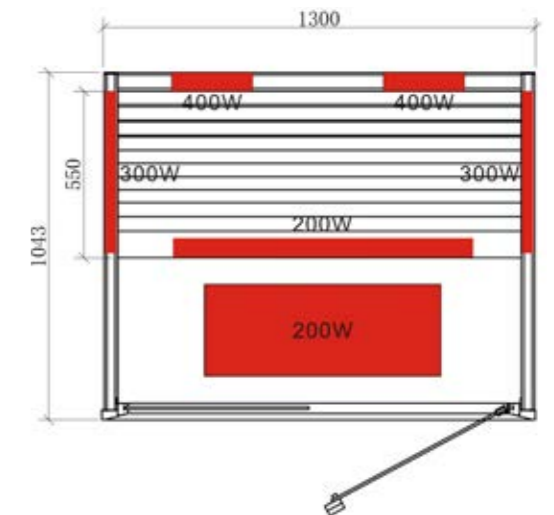

Datos del producto:

- Medidas 1300 x 1043 x 2000 mm (An / Pr / Al)

N.º de art. IR-ONNI-130-104,
1-053-079
Capacidad en personas: 2