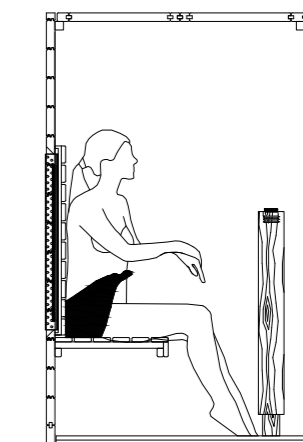

Diseño especial individual

Cabina de infrarrojos

Diseño especial de cabina IR

- Disponible como: Sauna modular o maciza
- Volumen de suministro:
  - Puerta de vidrio ESG de 8 mm incl. tirador de madera de tilo o de madera y acero inoxidable
  - Decoración interior Prestige de tilo
  - Banco
  - Paneles de los bancos
  - Revestimiento del suelo en abeto
  - Lámpara con protector sin bombilla
- Adicionalmente:
  - Muesca reflector IR
  - Cubiertas de reflector
  - Placas calefactoras
  - Banco extensible ("VitaMy")
  - Frente de vidrio
  - Tejado inclinado
  - Zócalo negro
- Otros deseos individuales a petición
- El equipamiento IR también es apto para el funcionamiento en la sauna

Equipamiento especial de calor profundo por infrarrojos

- Radiador infrarrojo de espectro completo, control, marco e instalación

- Placas calefactoras por infrarrojos

Respaldo ergonómico infrarrojo

- Disponible en 2 tipos de madera (clara y oscura)