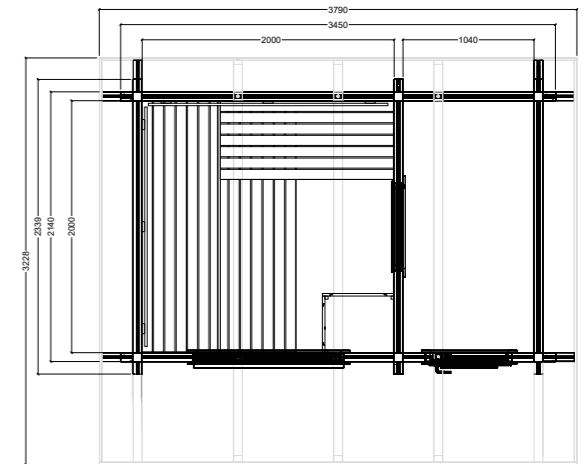

Potencia de calefactor
recomendada: 9-10,5 kW
N.º de art. LAVA / 1-053-072
Capacidad en personas: 4