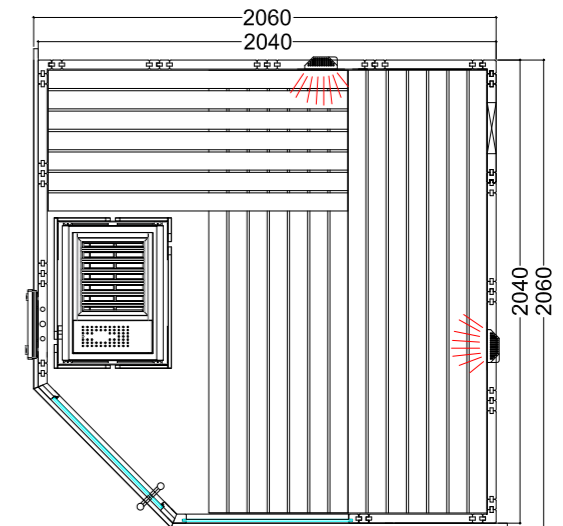

Alaska Corner Infra+

Hoja de datos

Equipamiento:

- Cabina de abeto macizo
- Módulos de techo macizos con reborde
- Decoración interior "Prestige" de tilo
 - 3 bancos de 620 mm
 - Cabecero regulable
 - 2 reposacabezas
 - Compuerta de ventilación
 - Respaldos
 - Frente de banco intermedio
 - Rejilla protectora de calefactor (An 530 x Pr 455 x Al 750 mm)
 - Rejilla de suelo
 - Lámpara con protector sin bombilla
- Opcional:
 - Juego de LED para luz de color en su cabina (n.º de art. LED-AL-C-IR / 1-053-358)

Datos del producto:

- Medidas 2060 x 2060 x 2040 mm (An / Pr / Al)
- Puertas de vidrio ESG (680 x 1915 x 8 mm) abatibles a derecha o izquierda
- Módulo de vidrio ESG transparente (755 x 1945 x 8 mm)
- 2 radiadores IR de luz roja de espectro completo, 350 W cada uno (incl. respaldo de madera)
- Control para radiadores de infrarrojos (1 circuito)
- 3 metros lineales de cable de silicona de 5 x 2,5 mm² para calefactor de sauna
- 3 metros lineales de cable de silicona de 3 x 1,5 mm² para luz de sauna
- Material e instrucciones de montaje

Datos del producto:

- Medidas 1600 x 1100 x 2040 mm (An / Pr / Al)
- Puerta de vidrio ESG (590 x 1915 x 8 mm)
- Módulo de vidrio ESG transparente (365 x 1945 x 8 mm)
- 1 radiador IR de luz roja de espectro completo, 350 W (incl. respaldo de madera)
- Control para radiadores de infrarrojos (1 circuito)
- 3 metros lineales de cable de silicona de 5 x 2,5 mm² para calefactor de sauna
- 3 metros lineales de cable de silicona de 3 x 1,5 mm² para luz de sauna
- Material e instrucciones de montaje