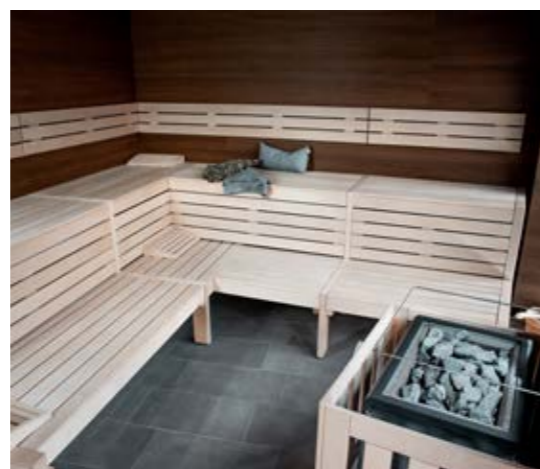

Healing with heat

El calor puede ayudarnos a sentirnos más sanos. Da igual que se decida por una sauna, una cabina de infrarrojos o un baño de vapor. El beneficioso efecto del calor refuerza el sistema inmunitario, levanta el ánimo, relaja los músculos, mejora la textura de la piel y mucho más.

Al tomar una sauna se participa de una experiencia física primigenia y natural: la experiencia compartida de una cultura de aire libre. Se trata de una antítesis evidente y tangible de nuestro mundo digitalizado. El entorno fuera de línea de una sauna actúa como un antídoto perfecto contra el estrés y la sobrecarga de información. Relajación a nivel físico y mental, por así decirlo.

IMPORTANTE:

Para todos los tratamientos de calor, el tiempo máximo de permanencia es de 15 minutos. Debido a que la temperatura corporal aumenta bruscamente, pueden producirse afecciones circulatorias. Permita que su cuerpo descanse y se relaje después de una sesión de sauna.

SAUNA

En la sauna, la temperatura es alta (hasta 100 °C) y la humedad del aire es baja. El cuerpo se calienta desde el exterior y se empieza a sudar. Además, una infusión puede aumentar el calor durante un breve periodo de tiempo para hacer que se sude aún más.

Existen diferentes formas de sauna:

- Sauna de humo (forma original)
- Sauna finlandesa tradicional
- Sauna con calefacción eléctrica
- Sauna de leña
- Bio Sauna
- Sauna híbrida

BAÑO DE VAPOR

En un baño de vapor también hace calor y se suda. Una diferencia con la sauna es la temperatura. En un baño de vapor la temperatura es más baja (45 - 55 °C) pero la humedad del aire es mayor, casi del 100 %. Un baño de vapor puede tener un efecto positivo y saludable, sobre todo en caso de dolencias reumáticas y síntomas de resfriado.

También existen diferentes formas de baños de vapor: