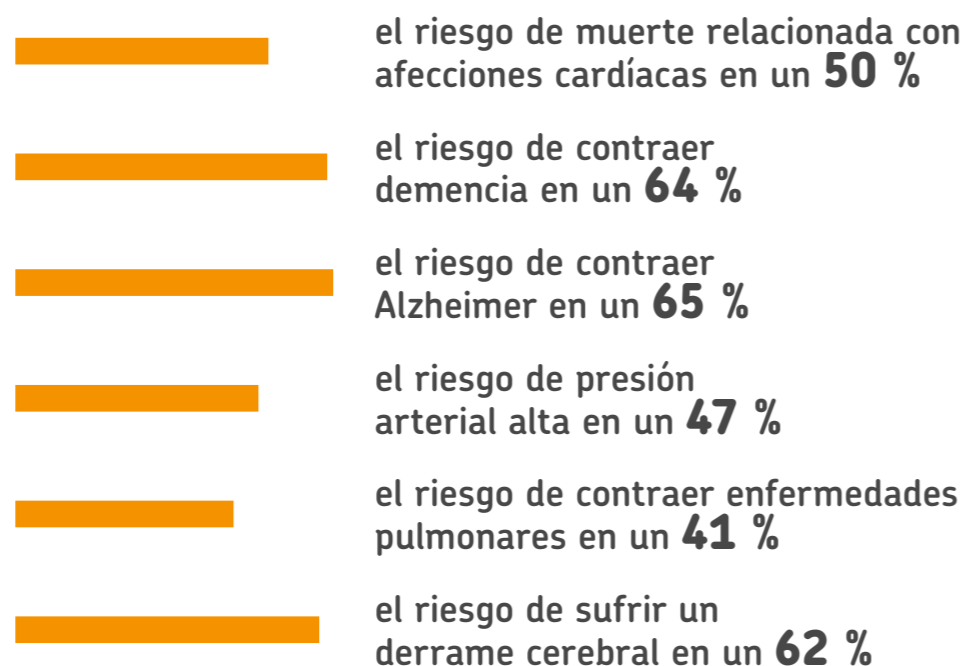

Sauna de jardín

Cabinas de infrarrojos

- Infrarrojos
- Luz de color opcional
- Cabina modular
- Cabina maciza
- Indoor
- Outdoor

El efecto del calor puede sentirse en el cuerpo: ¹

- baja la tensión arterial
- mantiene la flexibilidad de los vasos sanguíneos
- favorece el funcionamiento de las arterias
- reduce la grasa en la sangre
- reduce las inflamaciones

UNA VISITA A LA SAUNA AUMENTA EL RITMO CARDÍACO Y ES COMPARABLE A PRACTICAR DEPORTE. ¹

Quienes van a la sauna de 4 a 7 veces por semana reducen: ¹

“El uso regular de la sauna se asocia a un menor riesgo de enfermedades cardíacas, muerte cardíaca súbita, hipertensión arterial y pérdida de memoria”.