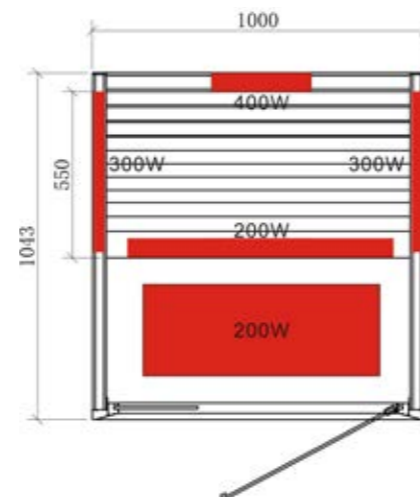

Datos del producto:

- Medidas 1000 x 1043 x 2000 mm (An / Pr / Al)

N.º de art. IR-ONNI-100-104, 1-053-078
Capacidad en personas: 1