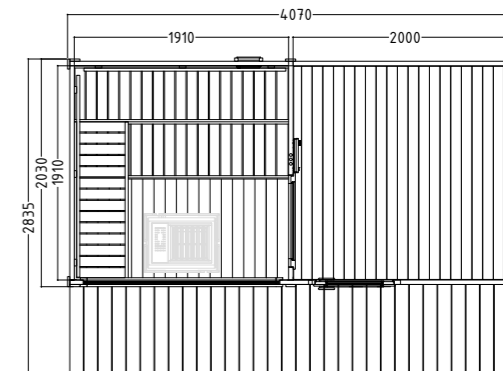

Potencia de calefactor recomendada:
9-10,5 kW
N.º de art. SCALA-L, 1-053-023
Capacidad en personas: 5