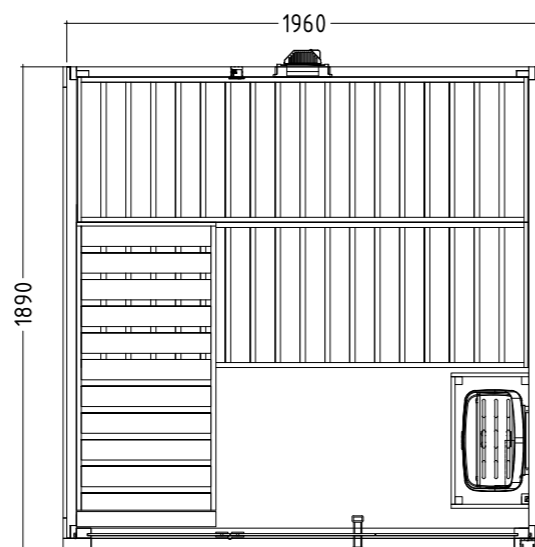

Potencia calorífica recomendada de la estufa: 7,5-9 kW
N° de art. FAMILY-L / 1-053-766
Posibilidad de diseño en espejo
Capacidad de pasajeros: 5
N° de art. Juego de infrarrojos FAMILY-M-S FAMILY-L-S / 1-053-768