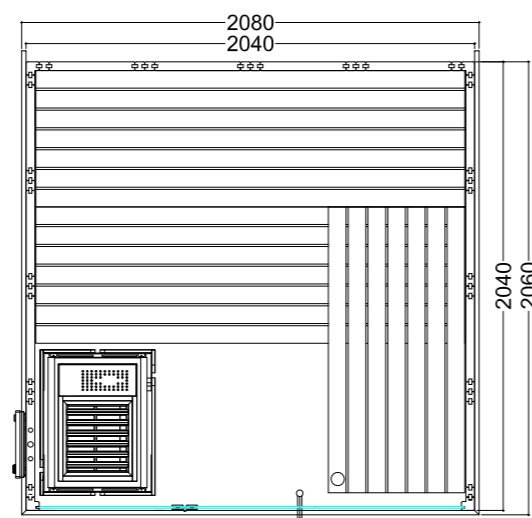

Datos del producto:

- Medidas 2060 x 2060 x 2040 mm (An / Pr / Al)
- Puertas de vidrio ESG (680 x 1915 x 8 mm) abatibles a derecha o izquierda
- Módulo de vidrio ESG transparente (755 x 1945 x 8 mm)
- 2 radiadores IR de luz roja de espectro completo, 350 W cada uno (incl. respaldo de madera)
- Control para radiadores de infrarrojos (1 circuito)
- 3 metros lineales de cable de silicona de 5 x 2,5 mm² para calefactor de sauna
- 3 metros lineales de cable de silicona de 3 x 1,5 mm² para luz de sauna
- Material e instrucciones de montaje

Datos del producto:

- Medidas 1600 x 1100 x 2040 mm (An / Pr / Al)
- Puerta de vidrio ESG (590 x 1915 x 8 mm)
- Módulo de vidrio ESG transparente (365 x 1945 x 8 mm)
- 1 radiador IR de luz roja de espectro completo, 350 W (incl. respaldo de madera)
- Control para radiadores de infrarrojos (1 circuito)
- 3 metros lineales de cable de silicona de 5 x 2,5 mm² para calefactor de sauna
- 3 metros lineales de cable de silicona de 3 x 1,5 mm² para luz de sauna
- Material e instrucciones de montaje

Datos del producto:

- Medidas 2060 x 2060 x 2040 mm (An / Pr / Al)
- Puertas de vidrio ESG (680 x 1915 x 8 mm) abatibles a derecha o izquierda
- Módulo de vidrio ESG transparente (755 x 1945 x 8 mm)
- 3 metros lineales de cable de silicona de 5 x 2,5 mm² para calefactor de sauna
- 3 metros lineales de cable de silicona de 3 x 1,5 mm² para luz de sauna
- Material e instrucciones de montaje

Datos del producto:

- Medidas 2080 x 2060 x 2040 mm (An / Pr / Al)
- Puerta de vidrio ESG (590 x 1915 x 8 mm)
- Módulo de vidrio ESG transparente (674 x 1945 x 8 mm)
- 3 metros lineales de cable de silicona de 5 x 2,5 mm² para calefactor de sauna
- 3 metros lineales de cable de silicona de 3 x 1,5 mm² para luz de sauna
- Material e instrucciones de montaje