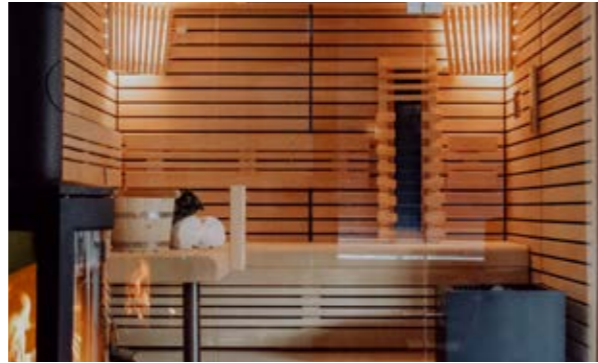

Cabecero y pie regulables

Equipamiento de bancos "Emotion"

- Ergonómico
- Diferentes alturas
- Cabecero y pie regulables por separado
- Ocupa poco espacio: ideal para cabinas pequeñas

Extras con recargo

Sauna modular y maciza

Infrarrojos

Si además de las ventajas de la sauna clásica también desea disponer de infrarrojos:

podemos ponerlo en práctica para usted. Las saunas híbridas son la última tendencia y combinan muchos beneficios. Mediante el calor profundo pueden aliviarse tensiones...