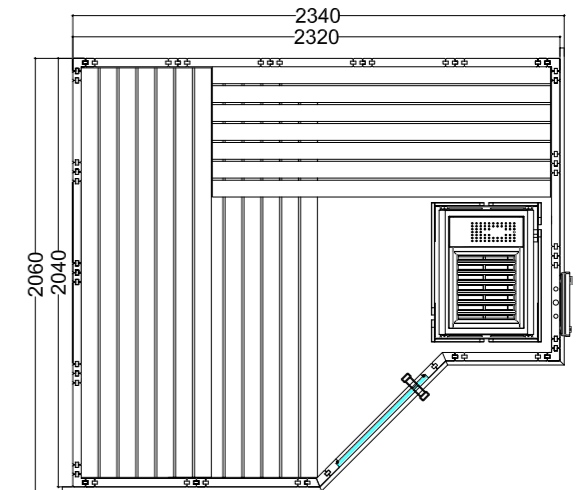

Datos del producto:

- Medidas 2060 x 2060 x 2040 mm (An / Pr / Al)
- Puertas de vidrio ESG (680 x 1915 x 8 mm) abatibles a derecha o izquierda
- Módulo de vidrio ESG transparente (755 x 1945 x 8 mm)
- 2 radiadores IR de luz roja de espectro completo, 350 W cada uno (incl. respaldo de madera)
- Control para radiadores de infrarrojos (1 circuito)
- 3 metros lineales de cable de silicona de 5 x 2,5 mm² para calefactor de sauna
- 3 metros lineales de cable de silicona de 3 x 1,5 mm² para luz de sauna
- Material e instrucciones de montaje

Datos del producto:

- Medidas 1600 x 1100 x 2040 mm (An / Pr / Al)
- Puerta de vidrio ESG (590 x 1915 x 8 mm)
- Módulo de vidrio ESG transparente (224 x 1945 x 8 mm)
- 3 metros lineales de cable de silicona de 5 x 2,5 mm² para calefactor de sauna
- 3 metros lineales de cable de silicona de 3 x 1,5 mm² para luz de sauna
- Material e instrucciones de montaje

Datos del producto:

- Medidas 2340 x 2060 x 2040 mm (An / Pr / Al)
- Puertas de vidrio ESG (590 x 1915 x 8 mm) abatibles a derecha o izquierda
- Módulos de vidrio ESG transparentes (464 x 1945 x 8 mm / 481 x 1945 x 8 mm)
- 2 radiadores IR de luz roja de espectro completo, 350 W cada uno (incl. respaldo de madera)
- Control para radiador de infrarrojos (1 circuito)
- 3 metros lineales de cable de silicona de 5 x 2,5 mm² para calefactor de sauna
- 3 metros lineales de cable de silicona de 3 x 1,5 mm² para luz de sauna
- Material e instrucciones de montaje

Datos del producto:

- Medidas 2340 x 2060 x 2040 mm (An / Pr / Al)
- Puertas de vidrio ESG (590 x 1915 x 8 mm) abatibles a derecha o izquierda
- 3 metros lineales de cable de silicona de 5 x 2,5 mm² para calefactor de sauna
- 3 metros lineales de cable de silicona de 3 x 1,5 mm² para luz de sauna
- Material e instrucciones de montaje