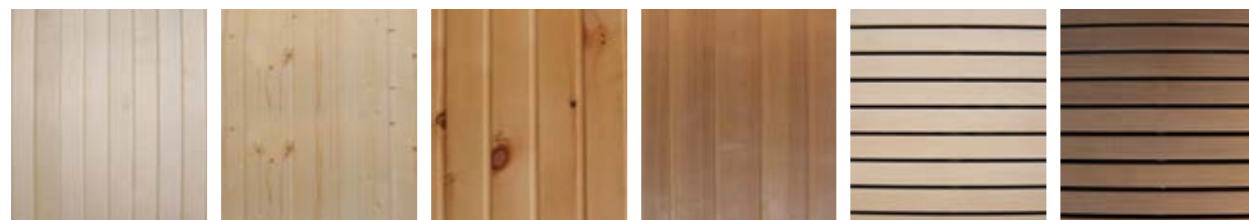

Cabina modular: Maderas de interior y frentes exteriores:

Álamo temblón Abeto canadiense Cembro Abeto canadiense Tilo Lindea Tilo térmico Lindea