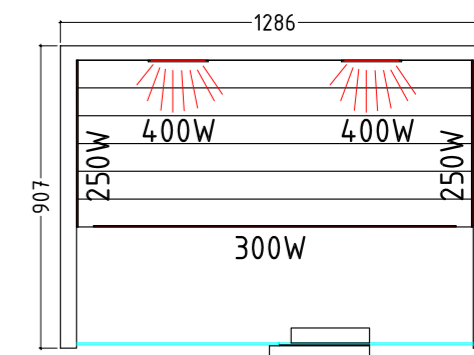

Datos del producto:

- Medidas 1286 x 907 x 1900 mm (An / Pr / Al)
- Puerta de vidrio ESG (572 x 1725 x 6 mm)
- 2 radiadores IR de luz roja de espectro completo 400 W (espalda)
- 2 placas calefactoras de 250 W (laterales)
- 1 placa calefactora de 300 W (pantorrillas)
- 2 placas calefactoras de 100 W (suelo)
- Control digital en el interior
- Luz de color (7 colores, 2 programas)
- Ventilador
- Puerta abatible a la derecha
- Radiación infrarroja con vidrio: A 9 %, B 24 %, C 67 %