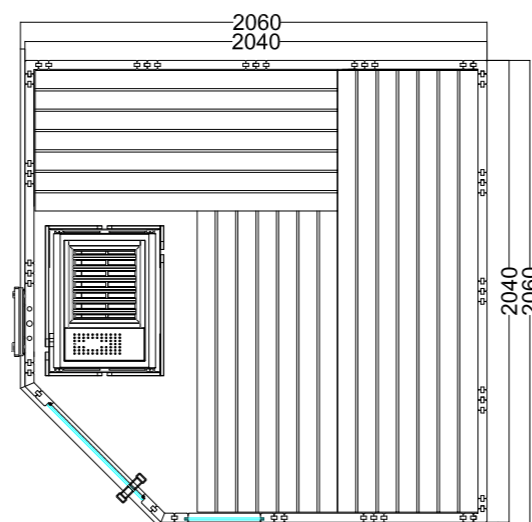

Datos del producto:

- Medidas 2060 x 2060 x 2040 mm (An / Pr / Al)
- Puertas de vidrio ESG (680 x 1915 x 8 mm) abatibles a derecha o izquierda
- Módulo de vidrio ESG transparente (755 x 1945 x 8 mm)
- 2 radiadores IR de luz roja de espectro completo, 350 W cada uno (incl. respaldo de madera)
- Control para radiadores de infrarrojos (1 circuito)
- 3 metros lineales de cable de silicona de 5 x 2,5 mm² para calefactor de sauna
- 3 metros lineales de cable de silicona de 3 x 1,5 mm² para luz de sauna
- Material e instrucciones de montaje

Datos del producto:

- Medidas 2340 x 2060 x 2040 mm (An / Pr / Al)
- Puertas de vidrio ESG (590 x 1915 x 8 mm) abatibles a derecha o izquierda
- 3 metros lineales de cable de silicona de 5 x 2,5 mm² para calefactor de sauna
- 3 metros lineales de cable de silicona de 3 x 1,5 mm² para luz de sauna
- Material e instrucciones de montaje

Datos del producto:

- Medidas 2340 x 2060 x 2040 mm (An / Pr / Al)
- Puertas de vidrio ESG (590 x 1915 x 8 mm) abatibles a derecha o izquierda
- Módulo de vidrio ESG transparente (346 x 1776 x 8 mm)
- 3 metros lineales de cable de silicona de 5 x 2,5 mm² para calefactor de sauna
- 3 metros lineales de cable de silicona de 3 x 1,5 mm² para luz de sauna
- Material e instrucciones de montaje

Datos del producto:

- Medidas 2060 x 2060 x 2040 mm (An / Pr / Al)
- Puertas de vidrio ESG (590 x 1915 x 8 mm) abatibles a derecha o izquierda
- Módulo de vidrio ESG transparente (346 x 1776 x 8 mm)
- 3 metros lineales de cable de silicona de 5 x 2,5 mm² para calefactor de sauna
- 3 metros lineales de cable de silicona de 3 x 1,5 mm² para luz de sauna
- Material e instrucciones de montaje