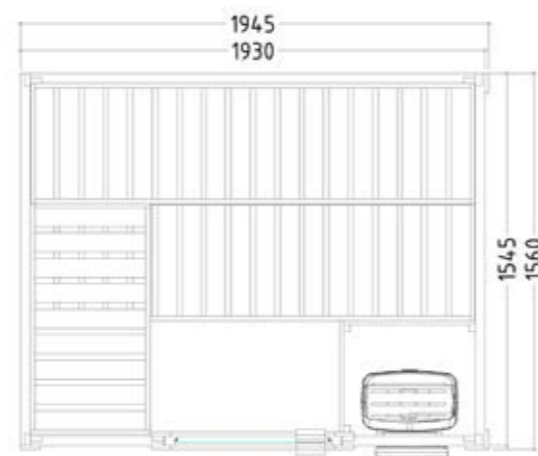

Datos del producto:

- Medidas 2060 x 2060 x 2040 mm (An / Pr / Al)
- Puertas de vidrio ESG (680 x 1915 x 8 mm) abatibles a derecha o izquierda
- Módulo de vidrio ESG transparente (755 x 1945 x 8 mm)
- 3 metros lineales de cable de silicona de 5 x 2,5 mm² para calefactor de sauna
- 3 metros lineales de cable de silicona de 3 x 1,5 mm² para luz de sauna
- Material e instrucciones de montaje

Datos del producto:

- Medidas 1944 x 1865 x 2040 mm (An / Pr / Al)
- Puertas de vidrio ESG (647 x 1695 x 8 mm) abatibles a derecha o izquierda
- 3 metros lineales de cable de silicona de 5 x 2,5 mm² para calefactor de sauna
- 3 metros lineales de cable de silicona de 3 x 1,5 mm² para luz de sauna
- Material e instrucciones de montaje

Datos del producto:

- Medidas 1945 x 1865 x 2040 mm (An / Pr / Al)
- Puertas de vidrio ESG (647 x 1695 x 8 mm) abatibles a derecha o izquierda
- 3 metros lineales de cable de silicona de 5 x 2,5 mm² para calefactor de sauna
- 3 metros lineales de cable de silicona de 3 x 1,5 mm² para luz de sauna
- Material e instrucciones de montaje

Datos del producto:

- Medidas 1945 x 1560 x 2040 mm (An / Pr / Al)
- Puertas de vidrio ESG (647 x 1695 x 8 mm) abatibles a derecha o izquierda
- 3 metros lineales de cable de silicona de 5 x 2,5 mm² para calefactor de sauna
- 3 metros lineales de cable de silicona de 3 x 1,5 mm² para luz de sauna
- Material e instrucciones de montaje