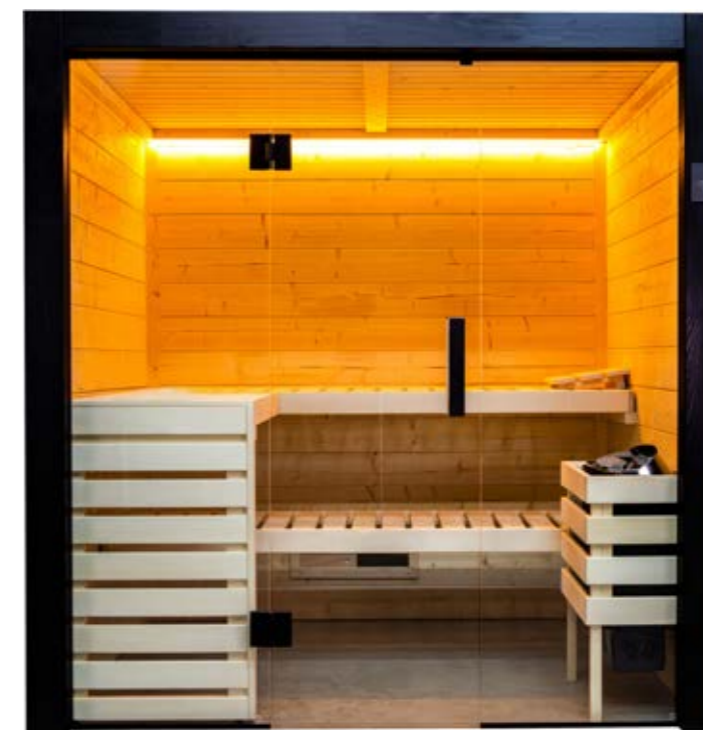

Family Medium

NUEVO

Hoja de datos

También disponible como "juego completo de infrarrojos"

Para más Información, por favor ver la hoja de datos.

Equipamiento:

- Cabina de madera maciza de abeto.
- Elemento del techo
- Diseño interior "básico" de madera de tilo
- 2 bancos de 570 mm, 1 banco de 500 mm de ancho
- 1 reposacabezas
- Corredera de ventilación
- Rejilla de protección del horno
- 1 LED RGBW integrado (blanco) en el riel de soporte del techo
- Recorte para el panel de control (Unidad de control PRO D / Xenio)