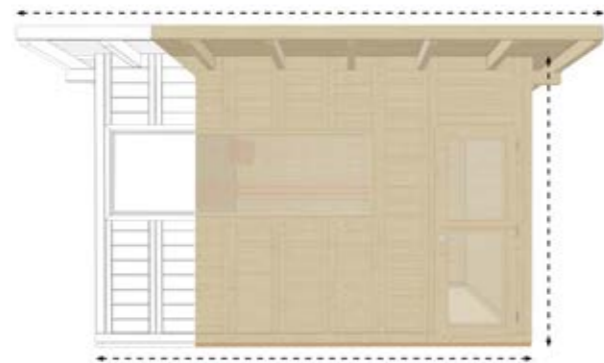

Espesor de pared:

El espesor total de la pared es de 110 mm (70 mm + 40 mm de decoración Lindea).

Cabinas de sauna para el jardín

Sauna modular y maciza

Cabina maciza "Style 70 Outdoor"

Abeto macizo 70 mm

Equipamiento básico: