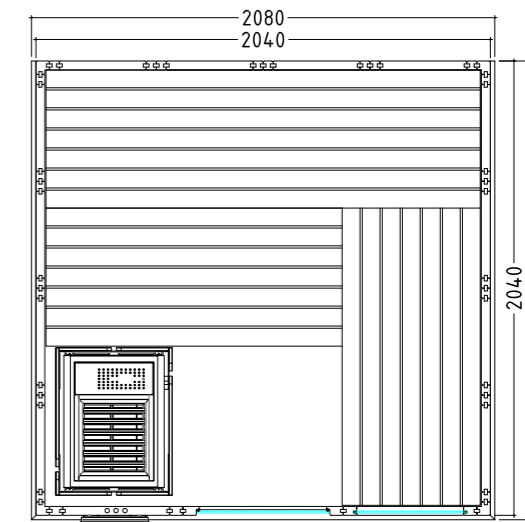

Datos del producto:

- Medidas 2060 x 2060 x 2040 mm (An / Pr / Al)
- Puertas de vidrio ESG (680 x 1915 x 8 mm) abatibles a derecha o izquierda
- Módulo de vidrio ESG transparente (755 x 1945 x 8 mm)
- 2 radiadores IR de luz roja de espectro completo, 350 W cada uno (incl. respaldo de madera)
- Control para radiadores de infrarrojos (1 circuito)
- 3 metros lineales de cable de silicona de 5 x 2,5 mm² para calefactor de sauna
- 3 metros lineales de cable de silicona de 3 x 1,5 mm² para luz de sauna
- Material e instrucciones de montaje

Datos del producto:

- Medidas 1600 x 1100 x 2040 mm (An / Pr / Al)
- Puerta de vidrio ESG (590 x 1915 x 8 mm)
- Módulo de vidrio ESG transparente (365 x 1945 x 8 mm)
- 1 radiador IR de luz roja de espectro completo, 350 W (incl. respaldo de madera)
- Control para radiadores de infrarrojos (1 circuito)
- 3 metros lineales de cable de silicona de 5 x 2,5 mm² para calefactor de sauna
- 3 metros lineales de cable de silicona de 3 x 1,5 mm² para luz de sauna
- Material e instrucciones de montaje

Datos del producto:

- Medidas 2060 x 2060 x 2040 mm (An / Pr / Al)
- Puertas de vidrio ESG (590 x 1915 x 8 mm) abatibles a derecha o izquierda
- Módulo de vidrio ESG transparente (346 x 1776 x 8 mm)
- 3 metros lineales de cable de silicona de 5 x 2,5 mm² para calefactor de sauna
- 3 metros lineales de cable de silicona de 3 x 1,5 mm² para luz de sauna
- Material e instrucciones de montaje

Datos del producto:

- Medidas 2080 x 2060 x 2040 mm (An / Pr / Al)
- Puertas de vidrio ESG (590 x 1915 x 8 mm) abatibles a derecha o izquierda
- Módulo de vidrio ESG transparente (506 x 1776 x 8 mm)
- 3 metros lineales de cable de silicona de 5 x 2,5 mm² para calefactor de sauna
- 3 metros lineales de cable de silicona de 3 x 1,5 mm² para luz de sauna
- Material e instrucciones de montaje