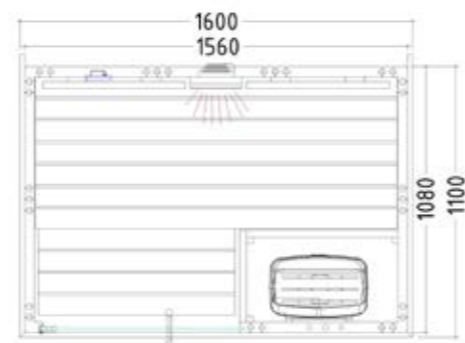

Alaska Corner *Página 15*
An 2060 x Pr 2060 x Al 2040 mm

Alaska View *Página 16*
An 2060 x Pr 2060 x Al 2040 mm

Alaska Mini *Página 17*
An 1600 x Pr 1100 x Al 2040 mm

Arktis Infra+ *Página 19*
An 2340 x Pr 2060 x Al 2040 mm

Datos del producto:

- Medidas 2060 x 2060 x 2040 mm (An / Pr / Al)
- Puertas de vidrio ESG (680 x 1915 x 8 mm) abatibles a derecha o izquierda
- Módulo de vidrio ESG transparente (755 x 1945 x 8 mm)
- 2 radiadores IR de luz roja de espectro completo, 350 W cada uno (incl. respaldo de madera)
- Control para radiadores de infrarrojos (1 circuito)
- 3 metros lineales de cable de silicona de 5 x 2,5 mm² para calefactor de sauna
- 3 metros lineales de cable de silicona de 3 x 1,5 mm² para luz de sauna
- Material e instrucciones de montaje

Datos del producto:

- Medidas 1600 x 1100 x 2040 mm (An / Pr / Al)
- Puerta de vidrio ESG (590 x 1915 x 8 mm)
- Módulo de vidrio ESG transparente (365 x 1945 x 8 mm)
- 1 radiador IR de luz roja de espectro completo, 350 W (incl. respaldo de madera)
- Control para radiadores de infrarrojos (1 circuito)
- 3 metros lineales de cable de silicona de 5 x 2,5 mm² para calefactor de sauna
- 3 metros lineales de cable de silicona de 3 x 1,5 mm² para luz de sauna
- Material e instrucciones de montaje

Datos del producto:

- Medidas 2060 x 2060 x 2040 mm (An / Pr / Al)
- Puertas de vidrio ESG (680 x 1915 x 8 mm) abatibles a derecha o izquierda
- Módulo de vidrio ESG transparente (755 x 1945 x 8 mm)
- 3 metros lineales de cable de silicona de 5 x 2,5 mm² para calefactor de sauna
- 3 metros lineales de cable de silicona de 3 x 1,5 mm² para luz de sauna
- Material e instrucciones de montaje