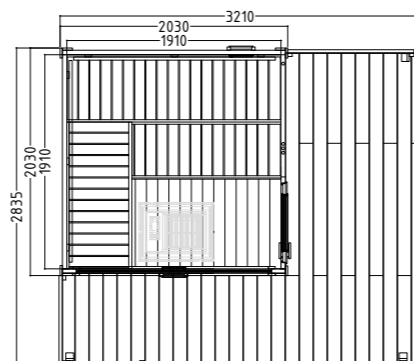

Datos del producto:

- Dimensiones exteriores sauna con terraza 3210 x 2835 x 2700 mm (An / Pr / Al)
- Altura interior de la sauna 1980 - 2240 mm
- Puerta (730 x 1810 x 40 mm) a la derecha con vidrio aislante
- 3 m lineales de cable de silicona de 5 x 2,5 mm² para calefactor de sauna
- 3 m lineales de cable de silicona de 3 x 1,5 mm² para luz de sauna
- Cartón alquitranado y material de fijación para techado inicial - techado final in situ
- Material e instrucciones de montaje