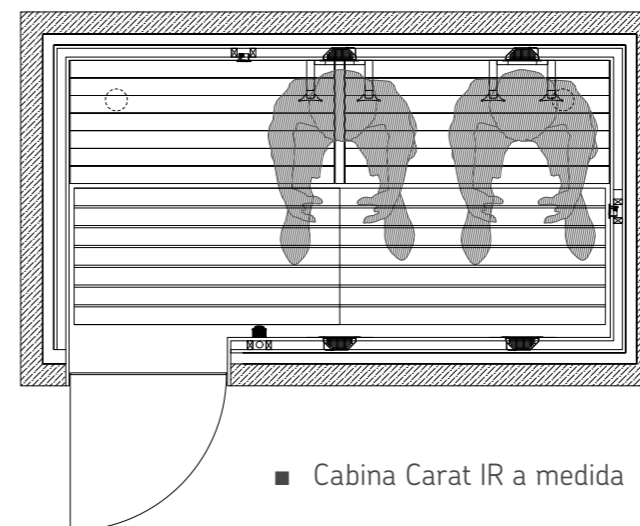

- Disponible como: Sauna modular o maciza
- Volumen de suministro:
 - Puerta de vidrio ESG de 8 mm incl. tirador de madera de tilo o de madera y acero inoxidable
 - Decoración interior Prestige de tilo
 - Banco
 - Paneles de los bancos
 - Revestimiento del suelo en abeto
 - Lámpara con protector sin bombilla
- Adicionalmente:
 - Muesca reflector IR
 - Cubiertas de reflector
 - Placas calefactoras
 - Banco extensible ("VitaMy")
 - Frente de vidrio
 - Tejado inclinado
 - Zócalo negro
- Otros deseos individuales a petición
- El equipamiento IR también es apto para el funcionamiento en la sauna

Equipamiento especial de calor profundo por infrarrojos

- Radiador infrarrojo de espectro completo, control, marco e instalación

- Placas calefactoras por infrarrojos

Respaldo ergonómico infrarrojo

- Disponible en 2 tipos de madera (clara y oscura)

■ Cabina Style IR a medida

■ Cabina Style IR a medida

■ Cabina Carat IR a medida

BAÑOS DE VAPOR

DISEÑO ESPECIAL

<i>Módulos de spa</i>	82
<i>Duchas y bancos</i>	83
<i>Módulo relax, puerta e iluminación</i>	84

Diseño especial de módulos de spa

Baño de vapor a medida

Módulos de spa sentiotec para su zona de Wellness.

Con los módulos de spa puede encargarnos que le montemos el baño de vapor de sus sueños, desde las paredes hasta el equipamiento. Los módulos son rápidos y fáciles de instalar, y su diseño compacto permite adaptarlos a espacios reducidos. Las duchas y las piscinas tampoco son un problema para los módulos flexibles de poliestireno extruido (XPS).