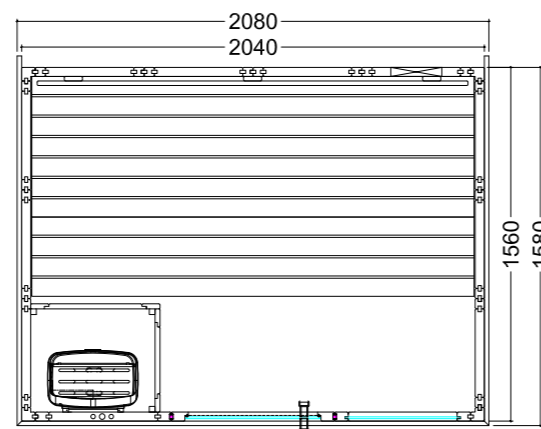

Datos del producto:

- Medidas 2060 x 2060 x 2040 mm (An / Pr / Al)
- Puertas de vidrio ESG (680 x 1915 x 8 mm) abatibles a derecha o izquierda
- Módulo de vidrio ESG transparente (755 x 1945 x 8 mm)
- 2 radiadores IR de luz roja de espectro completo, 350 W cada uno (incl. respaldo de madera)
- Control para radiadores de infrarrojos (1 circuito)
- 3 metros lineales de cable de silicona de 5 x 2,5 mm² para calefactor de sauna
- 3 metros lineales de cable de silicona de 3 x 1,5 mm² para luz de sauna
- Material e instrucciones de montaje

Datos del producto:

- Medidas 2060 x 2060 x 2040 mm (An / Pr / Al)
- Puertas de vidrio ESG (590 x 1915 x 8 mm) abatibles a derecha o izquierda
- Módulo de vidrio ESG transparente (346 x 1776 x 8 mm)
- 3 metros lineales de cable de silicona de 5 x 2,5 mm² para calefactor de sauna
- 3 metros lineales de cable de silicona de 3 x 1,5 mm² para luz de sauna
- Material e instrucciones de montaje

Datos del producto:

- Medidas 2080 x 2060 x 2040 mm (An / Pr / Al)
- Puertas de vidrio ESG (590 x 1915 x 8 mm) abatibles a derecha o izquierda
- Módulo de vidrio ESG transparente (506 x 1776 x 8 mm)
- 3 metros lineales de cable de silicona de 5 x 2,5 mm² para calefactor de sauna
- 3 metros lineales de cable de silicona de 3 x 1,5 mm² para luz de sauna
- Material e instrucciones de montaje

Datos del producto:

- Medidas 2080 x 1580 x 2040 mm (An / Pr / Al)
 - Puertas de vidrio ESG (590 x 1915 x 8 mm) abatibles a derecha o izquierda
 - Módulo de vidrio ESG transparente (506 x 1776 x 8 mm)
 - 3 metros lineales de cable de silicona de 5 x 2,5 mm² para calefactor de sauna
 - 3 metros lineales de cable de silicona de 3 x 1,5 mm² para luz de sauna
 - Material e instrucciones de montaje
- Potencia de calefactor recomendada: 6 kW
N.º de art. KOMFORT-S / 1-030-276
Posibilidad de montaje invertido
Capacidad en personas: 3