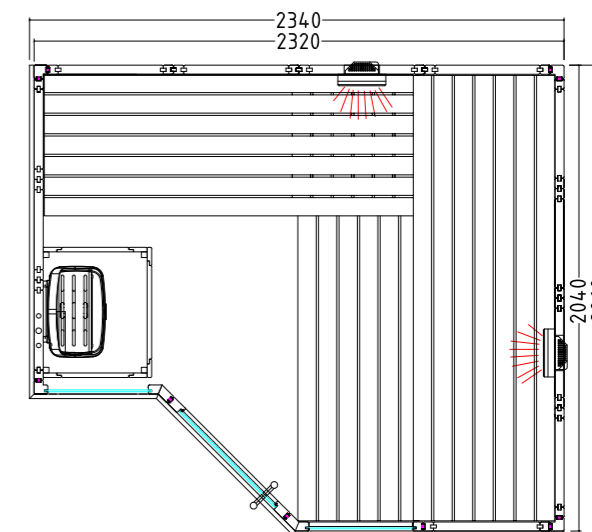

Datos del producto:

- Medidas 2060 x 2060 x 2040 mm (An / Pr / Al)
- Puertas de vidrio ESG (680 x 1915 x 8 mm) abatibles a derecha o izquierda
- Módulo de vidrio ESG transparente (755 x 1945 x 8 mm)
- 2 radiadores IR de luz roja de espectro completo, 350 W cada uno (incl. respaldo de madera)
- Control para radiadores de infrarrojos (1 circuito)
- 3 metros lineales de cable de silicona de 5 x 2,5 mm² para calefactor de sauna
- 3 metros lineales de cable de silicona de 3 x 1,5 mm² para luz de sauna
- Material e instrucciones de montaje

Datos del producto:

- Medidas 2080 x 2060 x 2040 mm (An / Pr / Al)
- Puerta de vidrio ESG (590 x 1915 x 8 mm)
- Módulo de vidrio ESG transparente (674 x 1945 x 8 mm)
- 3 metros lineales de cable de silicona de 5 x 2,5 mm² para calefactor de sauna
- 3 metros lineales de cable de silicona de 3 x 1,5 mm² para luz de sauna
- Material e instrucciones de montaje

Datos del producto:

- Medidas 1600 x 1100 x 2040 mm (An / Pr / Al)
- Puerta de vidrio ESG (590 x 1915 x 8 mm)
- Módulo de vidrio ESG transparente (224 x 1945 x 8 mm)
- 3 metros lineales de cable de silicona de 5 x 2,5 mm² para calefactor de sauna
- 3 metros lineales de cable de silicona de 3 x 1,5 mm² para luz de sauna
- Material e instrucciones de montaje

Datos del producto:

- Medidas 2340 x 2060 x 2040 mm (An / Pr / Al)
- Puertas de vidrio ESG (590 x 1915 x 8 mm) abatibles a derecha o izquierda
- Módulos de vidrio ESG transparentes (464 x 1945 x 8 mm / 481 x 1945 x 8 mm)
- 2 radiadores IR de luz roja de espectro completo, 350 W cada uno (incl. respaldo de madera)
- Control para radiador de infrarrojos (1 circuito)
- 3 metros lineales de cable de silicona de 5 x 2,5 mm² para calefactor de sauna
- 3 metros lineales de cable de silicona de 3 x 1,5 mm² para luz de sauna
- Material e instrucciones de montaje