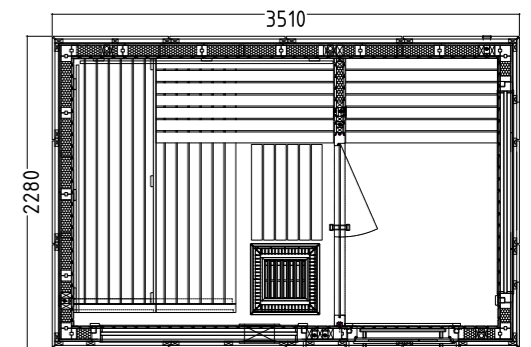

Potencia calorífica recomendada de la estufa: 9-10,5 kW
N.º de art. se encuentra en la ficha técnica
Capacidad de pasajeros: 5