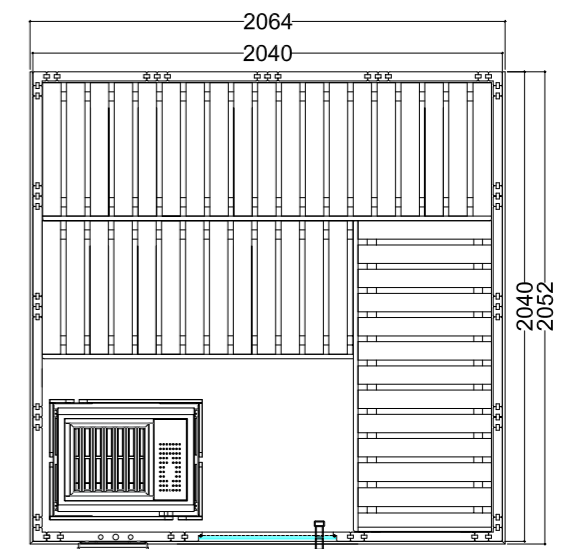

Datos del producto:

- Medidas 2060 x 2060 x 2040 mm (An / Pr / Al)
- Puertas de vidrio ESG (680 x 1915 x 8 mm) abatibles a derecha o izquierda
- Módulo de vidrio ESG transparente (755 x 1945 x 8 mm)
- 2 radiadores IR de luz roja de espectro completo, 350 W cada uno (incl. respaldo de madera)
- Control para radiadores de infrarrojos (1 circuito)
- 3 metros lineales de cable de silicona de 5 x 2,5 mm² para calefactor de sauna
- 3 metros lineales de cable de silicona de 3 x 1,5 mm² para luz de sauna
- Material e instrucciones de montaje

Datos del producto:

- Medidas 2060 x 2060 x 2040 mm (An / Pr / Al)
- Puertas de vidrio ESG (680 x 1915 x 8 mm) abatibles a derecha o izquierda
- Módulo de vidrio ESG transparente (755 x 1945 x 8 mm)
- 3 metros lineales de cable de silicona de 5 x 2,5 mm² para calefactor de sauna
- 3 metros lineales de cable de silicona de 3 x 1,5 mm² para luz de sauna
- Material e instrucciones de montaje

Datos del producto:

- Medidas 2052 x 2052 x 2040 mm (An / Pr / Al)
- Puertas de vidrio ESG (590 x 1915 x 8 mm) abatibles a derecha o izquierda
- 3 metros lineales de cable de silicona de 5 x 2,5 mm² para calefactor de sauna
- 3 metros lineales de cable de silicona de 3 x 1,5 mm² para luz de sauna
- Material e instrucciones de montaje

Datos del producto:

- Medidas 2064 x 2052 x 2040 mm (An / Pr / Al)
- Puertas de vidrio ESG (590 x 1915 x 8 mm) abatibles a derecha o izquierda
- 3 metros lineales de cable de silicona de 5 x 2,5 mm² para calefactor de sauna
- 3 metros lineales de cable de silicona de 3 x 1,5 mm² para luz de sauna
- Material e instrucciones de montaje