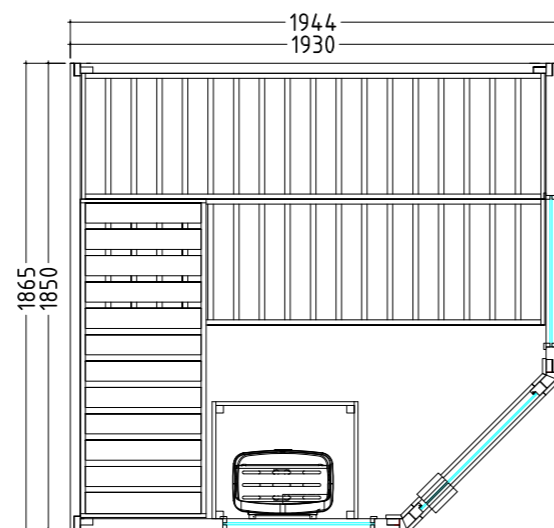

Datos del producto:

- Medidas 2064 x 2052 x 2040 mm (An / Pr / Al)
- Puertas de vidrio ESG (590 x 1915 x 8 mm) abatibles a derecha o izquierda
- 3 metros lineales de cable de silicona de 5 x 2,5 mm² para calefactor de sauna
- 3 metros lineales de cable de silicona de 3 x 1,5 mm² para luz de sauna
- Material e instrucciones de montaje

Datos del producto:

- Medidas 1450 x 1450 x 2040 mm (An / Pr / Al)
- Puertas de vidrio ESG (590 x 1915 x 8 mm) abatibles a derecha o izquierda
- 3 metros lineales de cable de silicona de 5 x 2,5 mm² para calefactor de sauna
- 3 metros lineales de cable de silicona de 3 x 1,5 mm² para luz de sauna
- Material e instrucciones de montaje

Datos del producto:

- Medidas 1944 x 1865 x 2040 mm (An / Pr / Al)
- Puertas de vidrio ESG (647 x 1695 x 8 mm) abatibles a derecha o izquierda
- 3 metros lineales de cable de silicona de 5 x 2,5 mm² para calefactor de sauna
- 3 metros lineales de cable de silicona de 3 x 1,5 mm² para luz de sauna
- Material e instrucciones de montaje