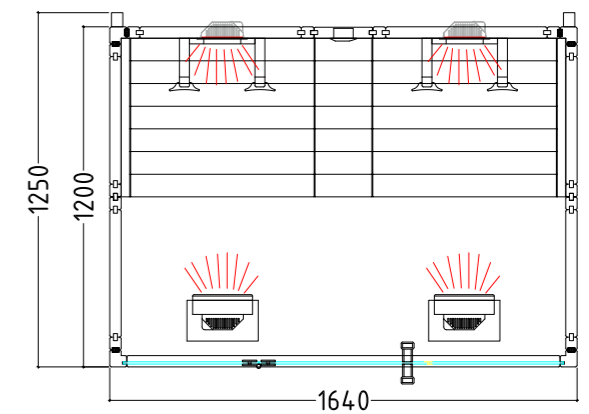

Datos del producto:

- Medidas 1640 x 1250 x 2020 mm (An / Pr / Al)
- Longitud del espacio: 1200 mm

N.º de art. VITAMY-164-B, 1-037-765
Capacidad en personas: 2