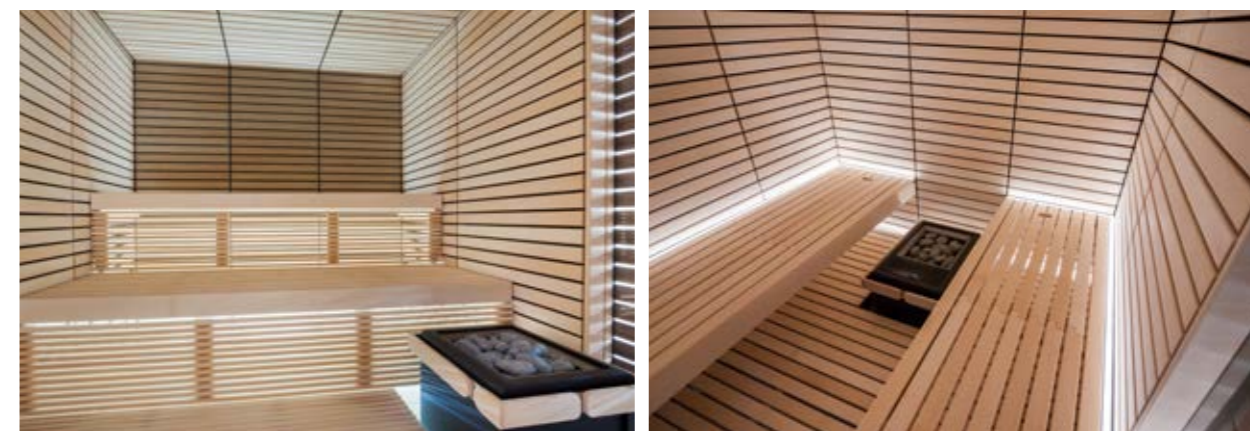

Espesor de pared:

El espesor total de la pared es de 110 mm (70 mm + 40 mm de decoración Lindea).