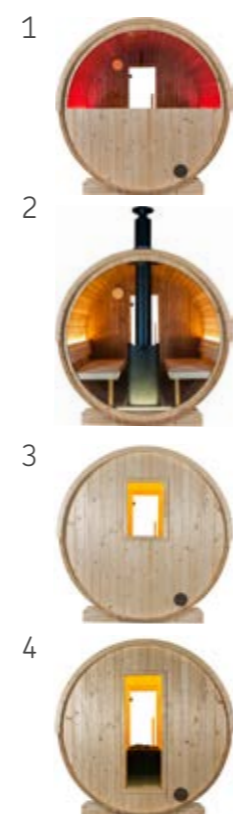

Kuusi

Hoja de datos

Equipamiento:

- Cabaña de abeto, duelas 40 mm (pared 40 mm)
- Diseño interior de tilo
  - 2 bancos (anchura: 60 cm)
  - 2 respaldos
  - Rejilla de suelo de 2 piezas
- Barra LED de luz blanca, regulable, 76 cm de largo
- Incl. tejado - Tablillas bituminosas negras
- Puerta de vidrio ESG transparente de 8 mm
- Pies de madera impermeabilizada
- Rejilla de protección del calefactor
- Apto para calefactores eléctricos y a leña
- Material e instrucciones de montaje
- Opcional
  - Juego de LED para una luz de color en su cabina
  - Caja de protección LED (n.º de art. 1-053-611 / LED-PB-TP)
  - Elemento de ventana "medio vidrio" ³
  - Elemento de ventana "llena vidrio" ⁴

"Kuusi", que significa abeto en finés, hace referencia al tipo de madera con el que se fabrica el nuevo barril de sauna.

Disponible en tres tamaños diferentes, (180, 220, 240) nuestro "Kuusi" encuentra un sitio en prácticamente cualquier jardín. Opcionalmente, una variante le ofrece una pequeña terraza con asientos, para disfrutar y pasar un rato.

Quienes prefieran más luz natural en su cabina pueden elegir entre varias variantes, para dejar entrar el sol.

La sauna de jardín Kuusi está disponible como versión Panorama (medio cristal) ¹ o View (cristal completo) ². Opcionalmente también puede elegir entre entre dos elementos de ventana el elemento de ventana de medio cristal ³ o el elemento de ventana de cristal completo ⁴.

El número de artículo figura en la ficha técnica.