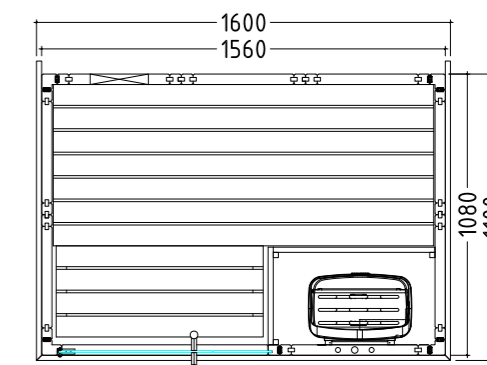

Datos del producto:

- Medidas 1600 x 1100 x 2040 mm (An / Pr / Al)
- Puerta de vidrio ESG (590 x 1915 x 8 mm)
- Módulo de vidrio ESG transparente (365 x 1945 x 8 mm)
- 1 radiador IR de luz roja de espectro completo, 350 W (incl. respaldo de madera)
- Control para radiadores de infrarrojos (1 circuito)
- 3 metros lineales de cable de silicona de 5 x 2,5 mm² para calefactor de sauna
- 3 metros lineales de cable de silicona de 3 x 1,5 mm² para luz de sauna
- Material e instrucciones de montaje

Datos del producto:

- Medidas 2060 x 2060 x 2040 mm (An / Pr / Al)
- Puertas de vidrio ESG (680 x 1915 x 8 mm) abatibles a derecha o izquierda
- Módulo de vidrio ESG transparente (755 x 1945 x 8 mm)
- 3 metros lineales de cable de silicona de 5 x 2,5 mm² para calefactor de sauna
- 3 metros lineales de cable de silicona de 3 x 1,5 mm² para luz de sauna
- Material e instrucciones de montaje

Datos del producto:

- Medidas 2080 x 2060 x 2040 mm (An / Pr / Al)
- Puerta de vidrio ESG (590 x 1915 x 8 mm)
- Módulo de vidrio ESG transparente (674 x 1945 x 8 mm)
- 3 metros lineales de cable de silicona de 5 x 2,5 mm² para calefactor de sauna
- 3 metros lineales de cable de silicona de 3 x 1,5 mm² para luz de sauna
- Material e instrucciones de montaje

Datos del producto:

- Medidas 1600 x 1100 x 2040 mm (An / Pr / Al)
- Puerta de vidrio ESG (590 x 1915 x 8 mm)
- Módulo de vidrio ESG transparente (224 x 1945 x 8 mm)
- 3 metros lineales de cable de silicona de 5 x 2,5 mm² para calefactor de sauna
- 3 metros lineales de cable de silicona de 3 x 1,5 mm² para luz de sauna
- Material e instrucciones de montaje