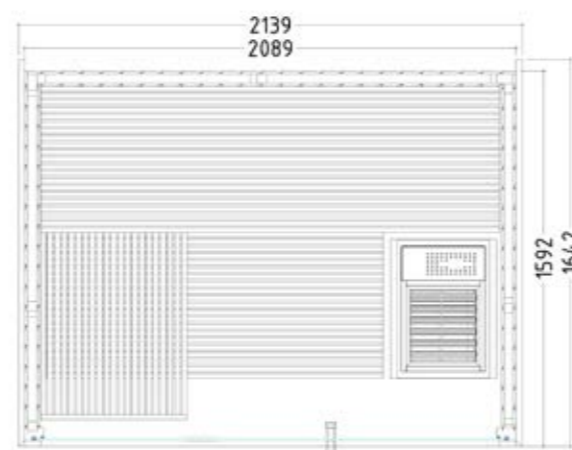

Equipamiento:

- Cabina modular de abeto
- Módulo de techo con reborde
- Diseño interior "Panorama" de tilo
  - 3 bancos de 620 mm
  - 2 reposacabezas
  - Compuerta de ventilación
  - Respaldos
  - Frente de banco intermedio
  - Rejilla protectora de calefactor (An 526 x Pr 455 x Al 580 mm)
  - Rejilla de suelo
  - Lámpara con protector sin bombilla
- Opcional:
  - Juego de LED para luz de color en su cabina (n.º de art. LED-PA-S / 1-053-376)