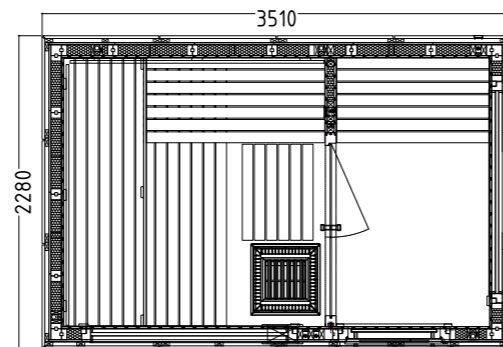

Datos del producto:

- Medidas 3510 x 2280 x 2630 mm (An / Pr / Al)
- 2 ventanas de vidrio aislante con acristalamiento fijo (1476 x 561 x 21 mm)
- Elemento fijo de cristal y puerta de sauna de cristal transparente ESG de 8 mm
- Diseño interior de prestigio fabricado en madera de tilo
 - 3 bancos de 620 mm de ancho
 - 2 respaldos
 - Mampara para el banco
 - Lámpara con protector de lámpara sin bombilla - para la zona de la sauna
- Opcional:
 - Juego de LED para luz de color en su cabina (N.º de art. LED-ALP-1 / 1-053-794)
 - Juego de LED para luz de color en el vestíbulo (N.º de art. LED-ALP-2 / 1-053-795)