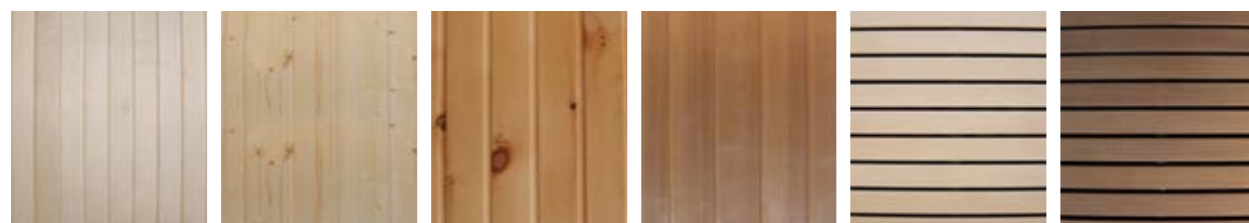

Abeto canadiense

Cembro

Abeto canadiense

Tilo Lindea

Tilo térmico Lindea

Cabina modular: Maderas de interior y frentes exteriores:

Álamo temblón