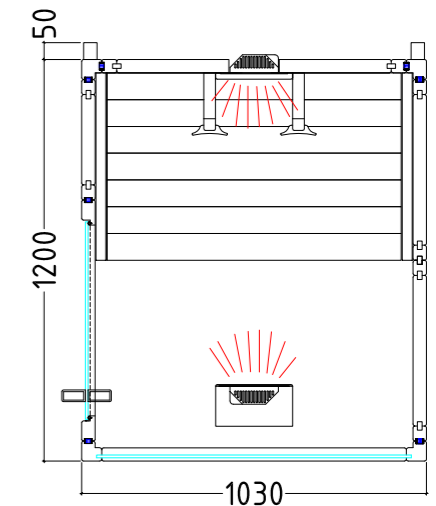

Datos del producto:

- Medidas 1030 x 1250 x 2020 mm (An / Pr / Al)
- Longitud del espacio: 1150 mm

N.º de art. MINIMY-120-B, 1-045-570
Capacidad en personas: 1