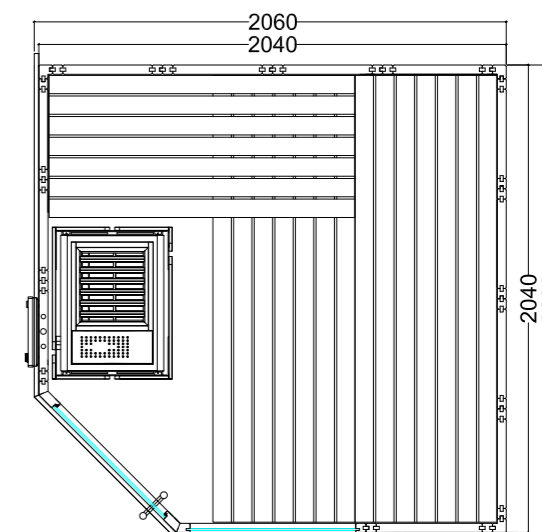

Datos del producto:

- Medidas 1600 x 1100 x 2040 mm (An / Pr / Al)
- Puerta de vidrio ESG (590 x 1915 x 8 mm)
- Módulo de vidrio ESG transparente (365 x 1945 x 8 mm)
- 1 radiador IR de luz roja de espectro completo, 350 W (incl. respaldo de madera)
- Control para radiadores de infrarrojos (1 circuito)
- 3 metros lineales de cable de silicona de 5 x 2,5 mm² para calefactor de sauna
- 3 metros lineales de cable de silicona de 3 x 1,5 mm² para luz de sauna
- Material e instrucciones de montaje

Potencia de calefactor recomendada:
3,6 kW
N.º de art. ALASKA-MN-IR+ / 1-030-245
Posibilidad de montaje invertido
Capacidad en personas: 2

Alaska Corner

Hoja de datos

Equipamiento:

- Cabina de abeto macizo
- Módulo de techo macizo con reborde
- Decoración interior "Prestige" de tilo
 - 3 bancos de 620 mm
 - 2 reposacabezas
 - Compuerta de ventilación
 - Respaldos
 - Frente de banco intermedio
 - Rejilla protectora de calefactor (An 530 x Pr 455 x Al 750 mm)
 - Rejilla de suelo
 - Lámpara con protector sin bombilla
- Opcional:
 - Juego de LED para luz de color en su cabina (n.º de art. LED-AL-C / 1-053-360)

Datos del producto:

- Medidas 2060 x 2060 x 2040 mm (An / Pr / Al)
- Puertas de vidrio ESG (680 x 1915 x 8 mm) abatibles a derecha o izquierda
- Módulo de vidrio ESG transparente (755 x 1945 x 8 mm)
- 3 metros lineales de cable de silicona de 5 x 2,5 mm² para calefactor de sauna
- 3 metros lineales de cable de silicona de 3 x 1,5 mm² para luz de sauna
- Material e instrucciones de montaje