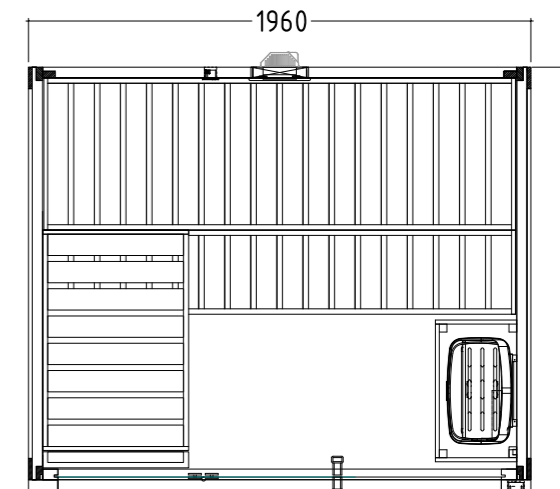

Family Medium

NUEVO

Hoja de datos

También disponible como "juego completo de infrarrojos"

Para más Información, por favor ver la hoja de datos.

Equipamiento:

- Cabina de madera maciza de abeto.
- Elemento del techo
- Diseño interior "básico" de madera de tilo
- 2 bancos de 570 mm, 1 banco de 500 mm de ancho
- 1 reposacabezas
- Corredera de ventilación
- Rejilla de protección del horno
- 1 LED RGBW integrado (blanco) en el riel de soporte del techo
- Recorte para el panel de control (Unidad de control PRO D / Xenio)

Datos del producto:

- Medidas 1960 x 1590 x 2040 mm (An / Pr / Al)
- Puerta de cristal transparente ESG de 8 mm
- Tirador de la puerta de madera lima/madera negra
- 2 elementos de cristal de 8 mm de cristal transparente ESG
- También disponible como SET con los dispositivos técnicos dispositivos y un radiador infrarrojo de espectro completo.
- 4 metros lineales cable de silicona 5x2,5mm²
- Opcional:
 - También disponible como conjunto de infrarrojos que incluye PRO-D2i unidad de control de sauna, panel de control adicional PRO-D2-CU, calefactor de infrarrojos ECO - 350W, calefactor de sauna sentiotec 190E - 9kW, piedras de sauna, sensor de banco F2.