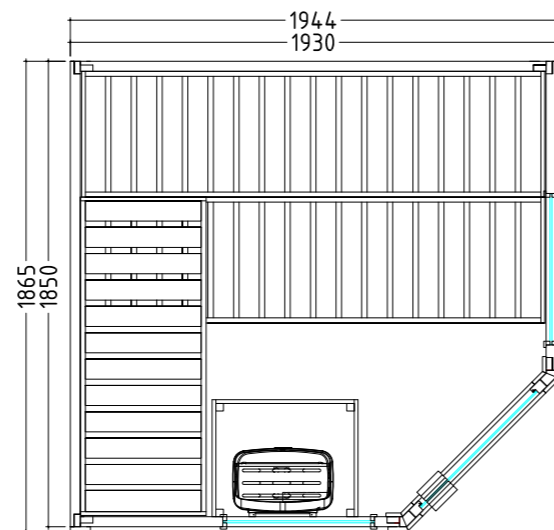

Produktdetails:

- Maße 1450 x 1450 x 2040 mm (B / T / H)
- Türe aus ESG Glas (590 x 1915 x 8 mm) links oder rechts anschlagbar
- 3 lfm Silikonkabel 5 x 2,5 mm² für Saunaofen
- 3 lfm Silikonkabel 3 x 1,5 mm² für Saunalicht
- Montagematerial und -anleitung

Produktdetails:

- Maße 1944 x 1865 x 2040 mm (B / T / H)
- Türe aus ESG Glas (647 x 1695 x 8 mm) links oder rechts anschlagbar
- 3 lfm Silikonkabel 5 x 2,5 mm² für Saunaofen
- 3 lfm Silikonkabel 3 x 1,5 mm² für Saunalicht
- Montagematerial und -anleitung