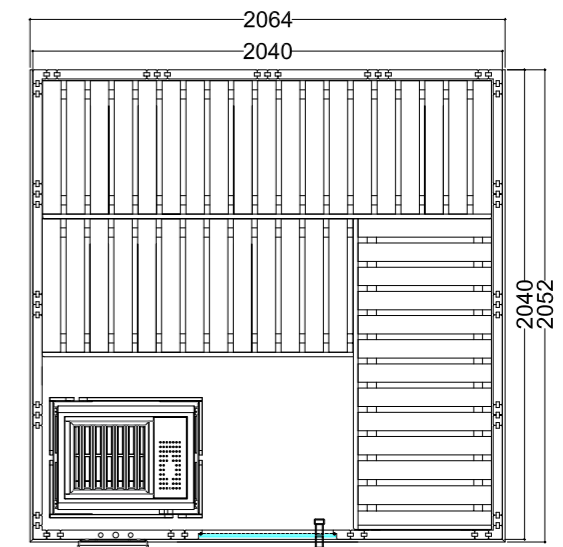

Produktdetails:

- Maße 2060 x 2060 x 2040 mm (B / T / H)
- Türe aus ESG Glas (680 x 1915 x 8 mm) links oder rechts anschlagbar
- ESG Glaselement klar (755 x 1945 x 8 mm)
- 2 IR-Rotlicht-Vollspektrumstrahler, je 350 W (inkl. Holzlehne)
- Steuerung für Infrarotstrahler (1 Kreis)
- 3 lfm Silikonkabel 5 x 2,5 mm² für Saunaofen
- 3 lfm Silikonkabel 3 x 1,5 mm² für Saunalicht
- Montagematerial und -anleitung

Produktdetails:

- Maße 2052 x 2052 x 2040 mm (B / T / H)
- Türe aus ESG Glas (590 x 1915 x 8 mm) links oder rechts anschlagbar
- 3 lfm Silikonkabel 5 x 2,5 mm² für Saunaofen
- 3 lfm Silikonkabel 3 x 1,5 mm² für Saunalicht
- Montagematerial und -anleitung

Empfohlene Ofenheizleistung: 7,5-9 kW
 Art.-Nr. WELLFUN-C / 1-030-303
 Gespiegelter Aufbau möglich
 Personenkapazität: 5

Wellfun Large

Datenblatt

Ausstattung:

- Kabine aus massiver Fichte
- Massives Dachelement mit Dachkranz
- Inneneinrichtung „Wellfun“ aus Linde
 - 3 Bänke 600 mm
 - 2 Kopfstützen
 - Lüftungsschieber
 - Rückenlehnen
 - Banksichtblende
 - Ofenschutzgitter (B 550 x T 455 x H 750mm)
 - Bodenrost
 - Lampe mit Lampenschutz ohne Leuchtmittel
- Optional:
 - LED Set für Farblicht in Ihrer Kabine (Art.-Nr. LED-WE-L / 1-053-370)

Produktdetails:

- Maße 2064 x 2052 x 2040 mm (B / T / H)
- Türe aus ESG Glas (590 x 1915 x 8 mm) links oder rechts anschlagbar
- 3 lfm Silikonkabel 5 x 2,5 mm² für Saunaofen
- 3 lfm Silikonkabel 3 x 1,5 mm² für Saunalicht
- Montagematerial und -anleitung