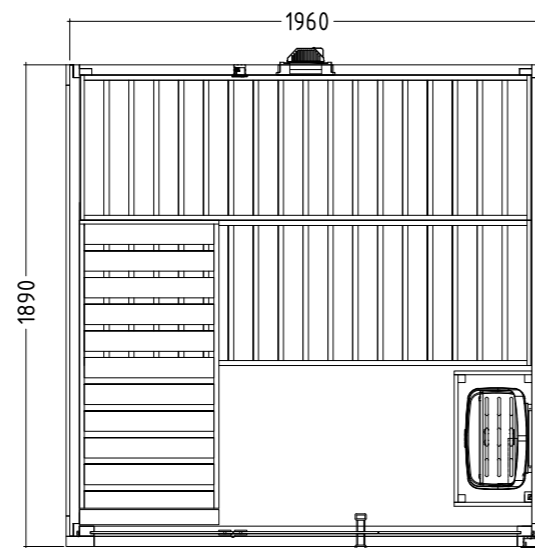

Empfohlene Ofenheizleistung: 7,5-9 kW
Art.-Nr. FAMILY-L / 1-053-766
Gespiegelter Aufbau möglich
Personenkapazität: 5
Art.-Nr. Infrarot-All-In-Set
FAMILY-L-S / 1-053-768