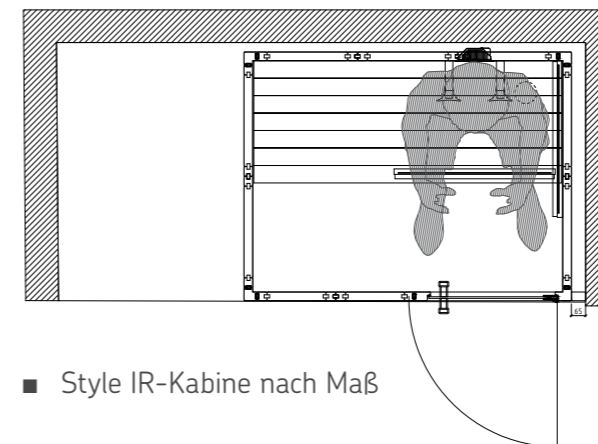

■ Style IR-Kabine nach Maß