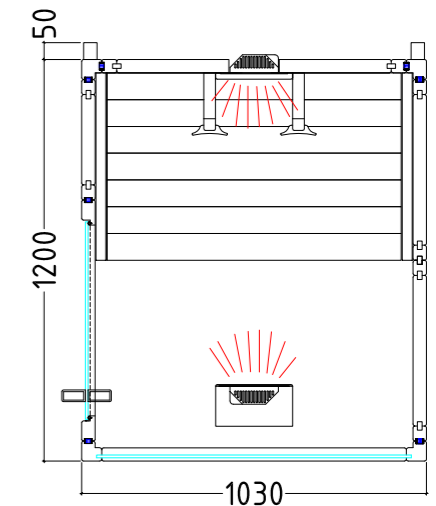

Produktdetails:

- Maße 1030 x 1250 x 2020 mm (B / T / H)
- Raumlänge: 1150 mm

Art.-Nr. MINIMY-120-B, 1-045-570
Personenkapazität: 1