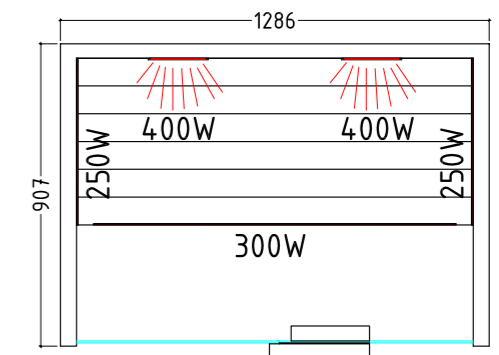

Produktdetails:

- Maße 1286 x 907 x 1900 mm (B / T / H)
- Türe aus ESG Glas (572 x 1725 x 6 mm)
- 2x IR-Rotlicht-Vollspektrumstrahler 400 W (Rücken)
- 2x Wärmeplatten à 250 W (seitlich)
- 1x Wärmeplatte à 300 W (Waden)
- 2x Wärmeplatten à 100 W (Boden)
- Digitale Steuerung innen
- Farblicht (7 Farben, 2 Programme)
- Lüfter
- Türe rechts angeschlagen
- Infrarotstrahlung mit Glas: A 9 %, B 24 %, C 67 %