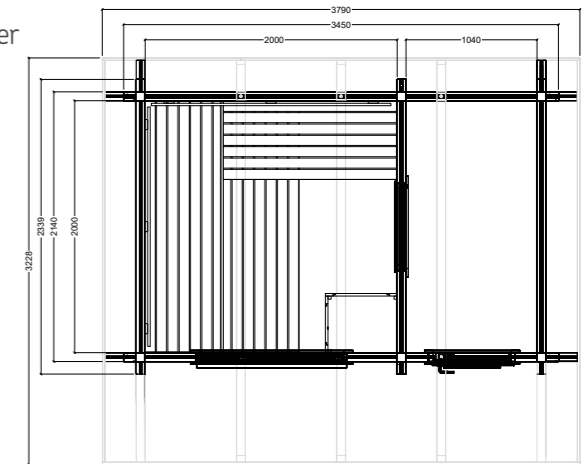

Produktdetails:

- Maße 2064 x 2052 x 2040 mm (B / T / H)
- Türe aus ESG Glas (590 x 1915 x 8 mm) links oder rechts anschlagbar
- 3 lfm Silikonkabel 5 x 2,5 mm² für Saunaofen
- 3 lfm Silikonkabel 3 x 1,5 mm² für Saunalicht
- Montagematerial und -anleitung

Produktdetails:

- Maße 1450 x 1450 x 2040 mm (B / T / H)
- Türe aus ESG Glas (590 x 1915 x 8 mm) links oder rechts anschlagbar
- 3 lfm Silikonkabel 5 x 2,5 mm² für Saunaofen
- 3 lfm Silikonkabel 3 x 1,5 mm² für Saunalicht
- Montagematerial und -anleitung

Empfohlene Ofenheizleistung: 9-10,5 kW
Art.-Nr. im Datenblatt zu finden
Personenkapazität: 5

Lava

70 mm

635 x 1935 mm

optional

Datenblatt

Ausstattung:

- Blockbohlen aus ca. 70 mm massiver Fichte mit 3-fach Nut-Feder
- Eigener Vorraum
- Fußboden 19 mm Bodendielen
- Grundrahmen imprägniert
- Isolierglasfenster Fixverglasung (1190 x 690 x 70 mm)
- Türe aus ESG Glas (8mm) vom Vorraum in die Sauna
- Versperrbare Holztüre mit Isolierglas außen
- Inneneinrichtung „Prestige“ aus Linde
 - 3 Bänke 620 mm breit
 - 2 Rückenlehnen
 - Banksichtblende
 - Ofenschutzgitter
 - Lampe mit Lampenschutz ohne Leuchtmittel
- Optional:
 - LED Set für Farblicht in Ihrer Kabine (Art.-Nr. LED-LAVA / 1-053-377)

Produktdetails:

- Maße: Sauna 3450 x 2340 x 2100 mm (B / T / H)
Dach 3790 x 3240 x 2600 mm (B / T / H)
- Dachüberstand seitlich und hinten 250 mm, vorne 800 mm
- Versperrbare Holztüre (635 x 1935 mm) rechts mit Isolierglas
- 3 lfm Silikonkabel 5 x 2,5 mm² für Saunaofen
- 3 lfm Silikonkabel 3 x 1,5 mm² für Saunalicht
- Dachpappe und Befestigungsmaterial
- Montagematerial- und anleitung