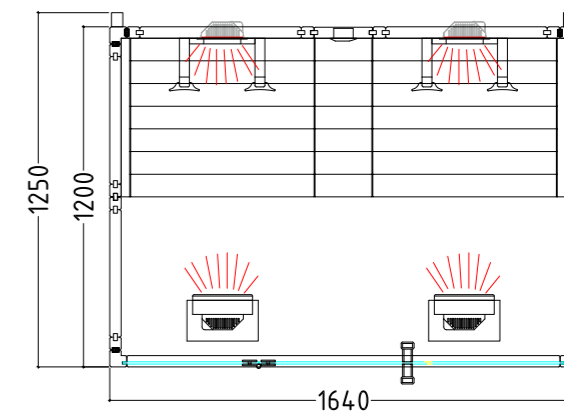

Produktdetails:

- Maße 1640 x 1250 x 2020 mm (B / T / H)
- Raumlänge: 1200 mm

Art.-Nr. VITAMY-164-B, 1-037-765
Personenkapazität: 2