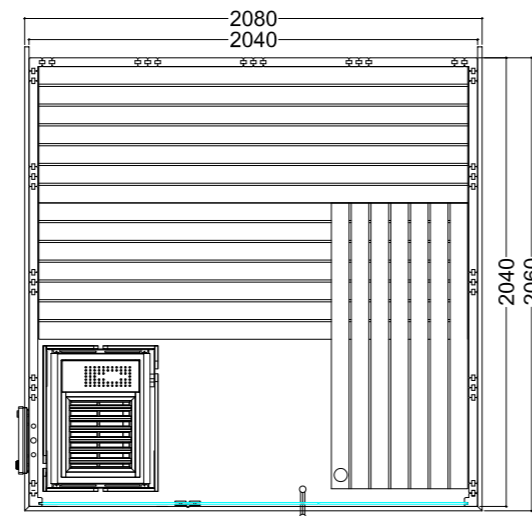

Produktdetails:

- Maße 1600 x 1100 x 2040 mm (B / T / H)
- Türe aus ESG Glas (590 x 1915 x 8 mm)
- ESG Glaselement klar (365 x 1945 x 8 mm)
- 1 IR-Rotlicht-Vollspektrumstrahler 350 W (inkl. Holzlehne)
- Steuerung für Infrarotstrahler (1 Kreis)
- 3 lfm Silikonkabel 5 x 2,5 mm² für Saunaofen
- 3 lfm Silikonkabel 3 x 1,5 mm² für Saunalicht
- Montagematerial und -anleitung

Produktdetails:

- Maße 2060 x 2060 x 2040 mm (B / T / H)
- Türe aus ESG Glas (680 x 1915 x 8 mm) links oder rechts anschlagbar
- ESG Glaselement klar (755 x 1945 x 8 mm)
- 3 lfm Silikonkabel 5 x 2,5 mm² für Saunaofen
- 3 lfm Silikonkabel 3 x 1,5 mm² für Saunalicht
- Montagematerial und -anleitung

Empfohlene Ofenheizleistung: 7,5-9 kW
 Art.-Nr. ALASKA-C / 1-030-269
 Gespiegelter Aufbau möglich
 Personenkapazität: 5

Alaska View

Datenblatt

Ausstattung:

- Kabine aus massiver Fichte
- Massives Dachelement mit Dachkranz
- Inneneinrichtung „Prestige“ aus Linde
 - 3 Bänke 620 mm
 - 2 Kopfstützen
 - Lüftungsschieber
 - Rückenlehnen
 - Banksichtblende
 - Ofenschutzgitter (B 530 x T 455 x H 750mm)
 - Bodenrost
 - Lampe mit Lampenschutz ohne Leuchtmittel
- Optional:
 - LED Set für Farblicht in Ihrer Kabine (Art.-Nr. LED-AL-V / 1-053-361)

Produktdetails:

- Maße 2080 x 2060 x 2040 mm (B / T / H)
- Türe aus ESG Glas (590 x 1915 x 8 mm)
- ESG Glaselement klar (674 x 1945 x 8 mm)
- 3 lfm Silikonkabel 5 x 2,5 mm² für Saunaofen
- 3 lfm Silikonkabel 3 x 1,5 mm² für Saunalicht
- Montagematerial und -anleitung