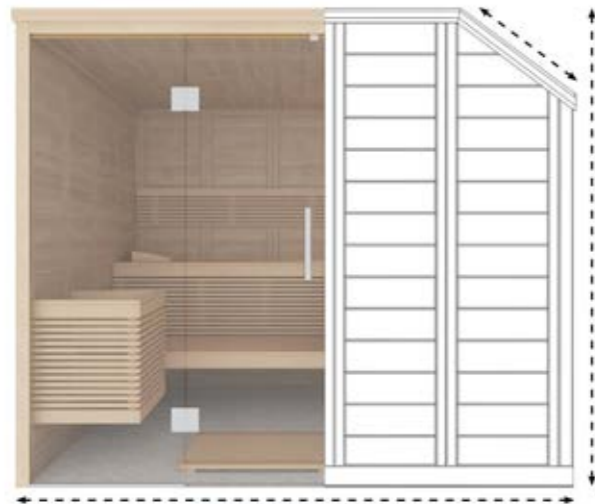

Saunakabinen für den Innenraum

Element- und Massivsauna

Hier gehts zum
Anfrageformular:

Grundaussstattung:

- ESG Ganzglastür 8 mm inkl. Türgriffe aus Linde
- Bankeinrichtung „Prestige“ aus Linde
 - 2 Bänke 620 mm breit
 - zusätzlich ab 1.800 mm Kabinentiefe: Eckliege 620 mm breit
 - 1 - 2 Kopfstützen
 - Lüftungsschieber
 - Rückenlehnen
 - Banksichtblende
 - Ofenschutzgitter
 - Bodenrost
 - Lampenschutz mit Lampe ohne Leuchtmittel
- Weitere Optionen mit Aufpreis ab Seite 63