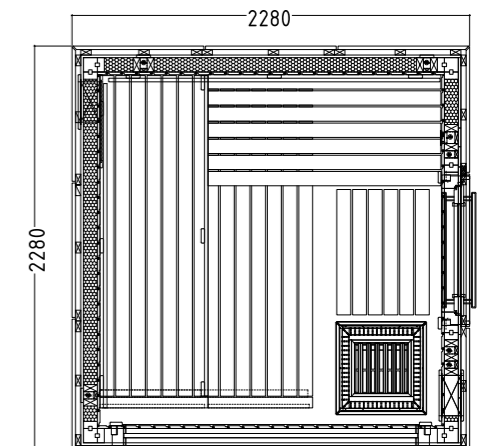

Empfohlene Ofenheizleistung: 9-10,5 kW
Art.-Nr. im Datenblatt zu finden
Personenkapazität: 5