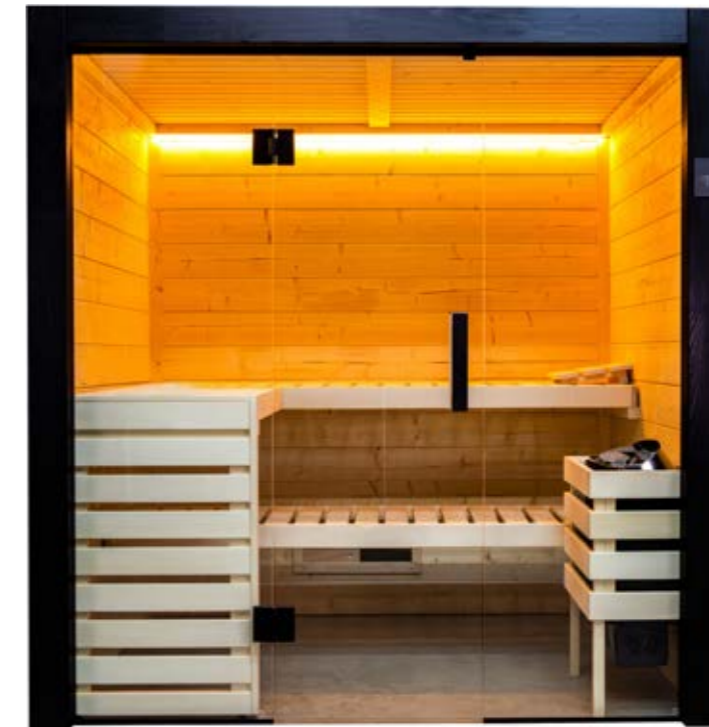

Family Medium

NEU

Datenblatt

Auch als
"Infrarot-All-In-Set"
erhältlich

Weitere Informationen
entnehmen Sie bitte
dem Datenblatt.

Ausstattung:

- Kabine aus massiver Fichte
- Dachelement
- Inneneinrichtung „Basic“ aus Linde
- 2 Bänke 570 mm, 1 Bank 500mm breit
- 1 Kopfstütze
- Lüftungsschieber
- Ofenschutzgitter
- 1 integr. RGBW-LED (weiß) in Dachauflageleiste
- Ausschnitt für Bedienteil (Steuerung PRO D / Xenio)

Produktdetails:

- Maße 1960 x 1590 x 2040 mm (B / T / H)
- Türe aus 8 mm ESG Klarglas
- Türgriff Holz Linde/Holz schwarz
- 2 Glaselemente aus 8 mm ESG Klarglas
- erhältlich auch als SET mit den technischen Geräten und einem Infrarot-Vollspektrumstrahler
- 4 lfm. Silikonkabel 5x2,5mm²
- Optional:
  - Erhältlich auch als Infrarot-Set inklusive PRO-D2i Saunasteuerung, PRO-D2-CU Zusatz-Bedienteil, Infrarotstrahler ECO - 350W, Saunaofen sentiotec 190E - 9kW, Saunasteine, Bankfühler F2.