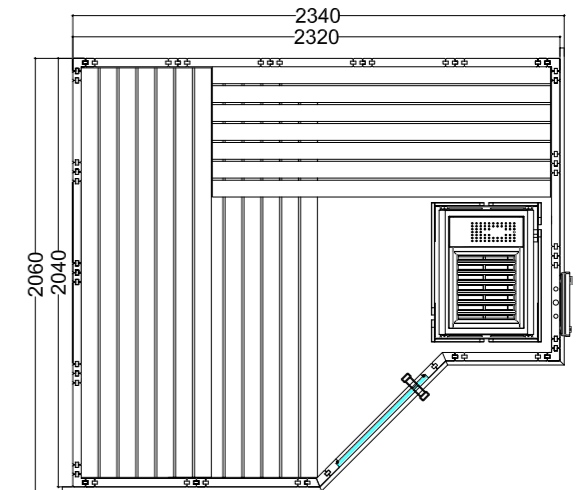

Produktdetails:

- Maße 2060 x 2060 x 2040 mm (B / T / H)
- Türe aus ESG Glas (680 x 1915 x 8 mm) links oder rechts anschlagbar
- ESG Glaselement klar (755 x 1945 x 8 mm)
- 2 IR-Rotlicht-Vollspektrumstrahler, je 350 W (inkl. Holzlehne)
- Steuerung für Infrarotstrahler (1 Kreis)
- 3 lfm Silikonkabel 5 x 2,5 mm² für Saunaofen
- 3 lfm Silikonkabel 3 x 1,5 mm² für Saunalicht
- Montagematerial und -anleitung

Produktdetails:

- Maße 1600 x 1100 x 2040 mm (B / T / H)
- Türe aus ESG Glas (590 x 1915 x 8 mm)
- ESG Glaselement klar (365 x 1945 x 8 mm)
- 1 IR-Rotlicht-Vollspektrumstrahler 350 W (inkl. Holzlehne)
- Steuerung für Infrarotstrahler (1 Kreis)
- 3 lfm Silikonkabel 5 x 2,5 mm² für Saunaofen
- 3 lfm Silikonkabel 3 x 1,5 mm² für Saunalicht
- Montagematerial und -anleitung

Produktdetails:

- Maße 2340 x 2060 x 2040 mm (B / T / H)
- Türe aus ESG Glas (590 x 1915 x 8 mm) links oder rechts anschlagbar
- ESG Glaselemente klar (464 x 1945 x 8 mm / 481 x 1945 x 8 mm)
- 2 IR-Rotlicht-Vollspektrumstrahler, je 350 W (inkl. Holzlehne)
- Steuerung für Infrarotstrahler (1 Kreis)
- 3 lfm Silikonkabel 5 x 2,5 mm² für Saunaofen
- 3 lfm Silikonkabel 3 x 1,5 mm² für Saunalicht
- Montagematerial und -anleitung

Produktdetails:

- Maße 2340 x 2060 x 2040 mm (B / T / H)
- Türe aus ESG Glas (590 x 1915 x 8 mm) links oder rechts anschlagbar
- 3 lfm Silikonkabel 5 x 2,5 mm² für Saunaofen
- 3 lfm Silikonkabel 3 x 1,5 mm² für Saunalicht
- Montagematerial und -anleitung