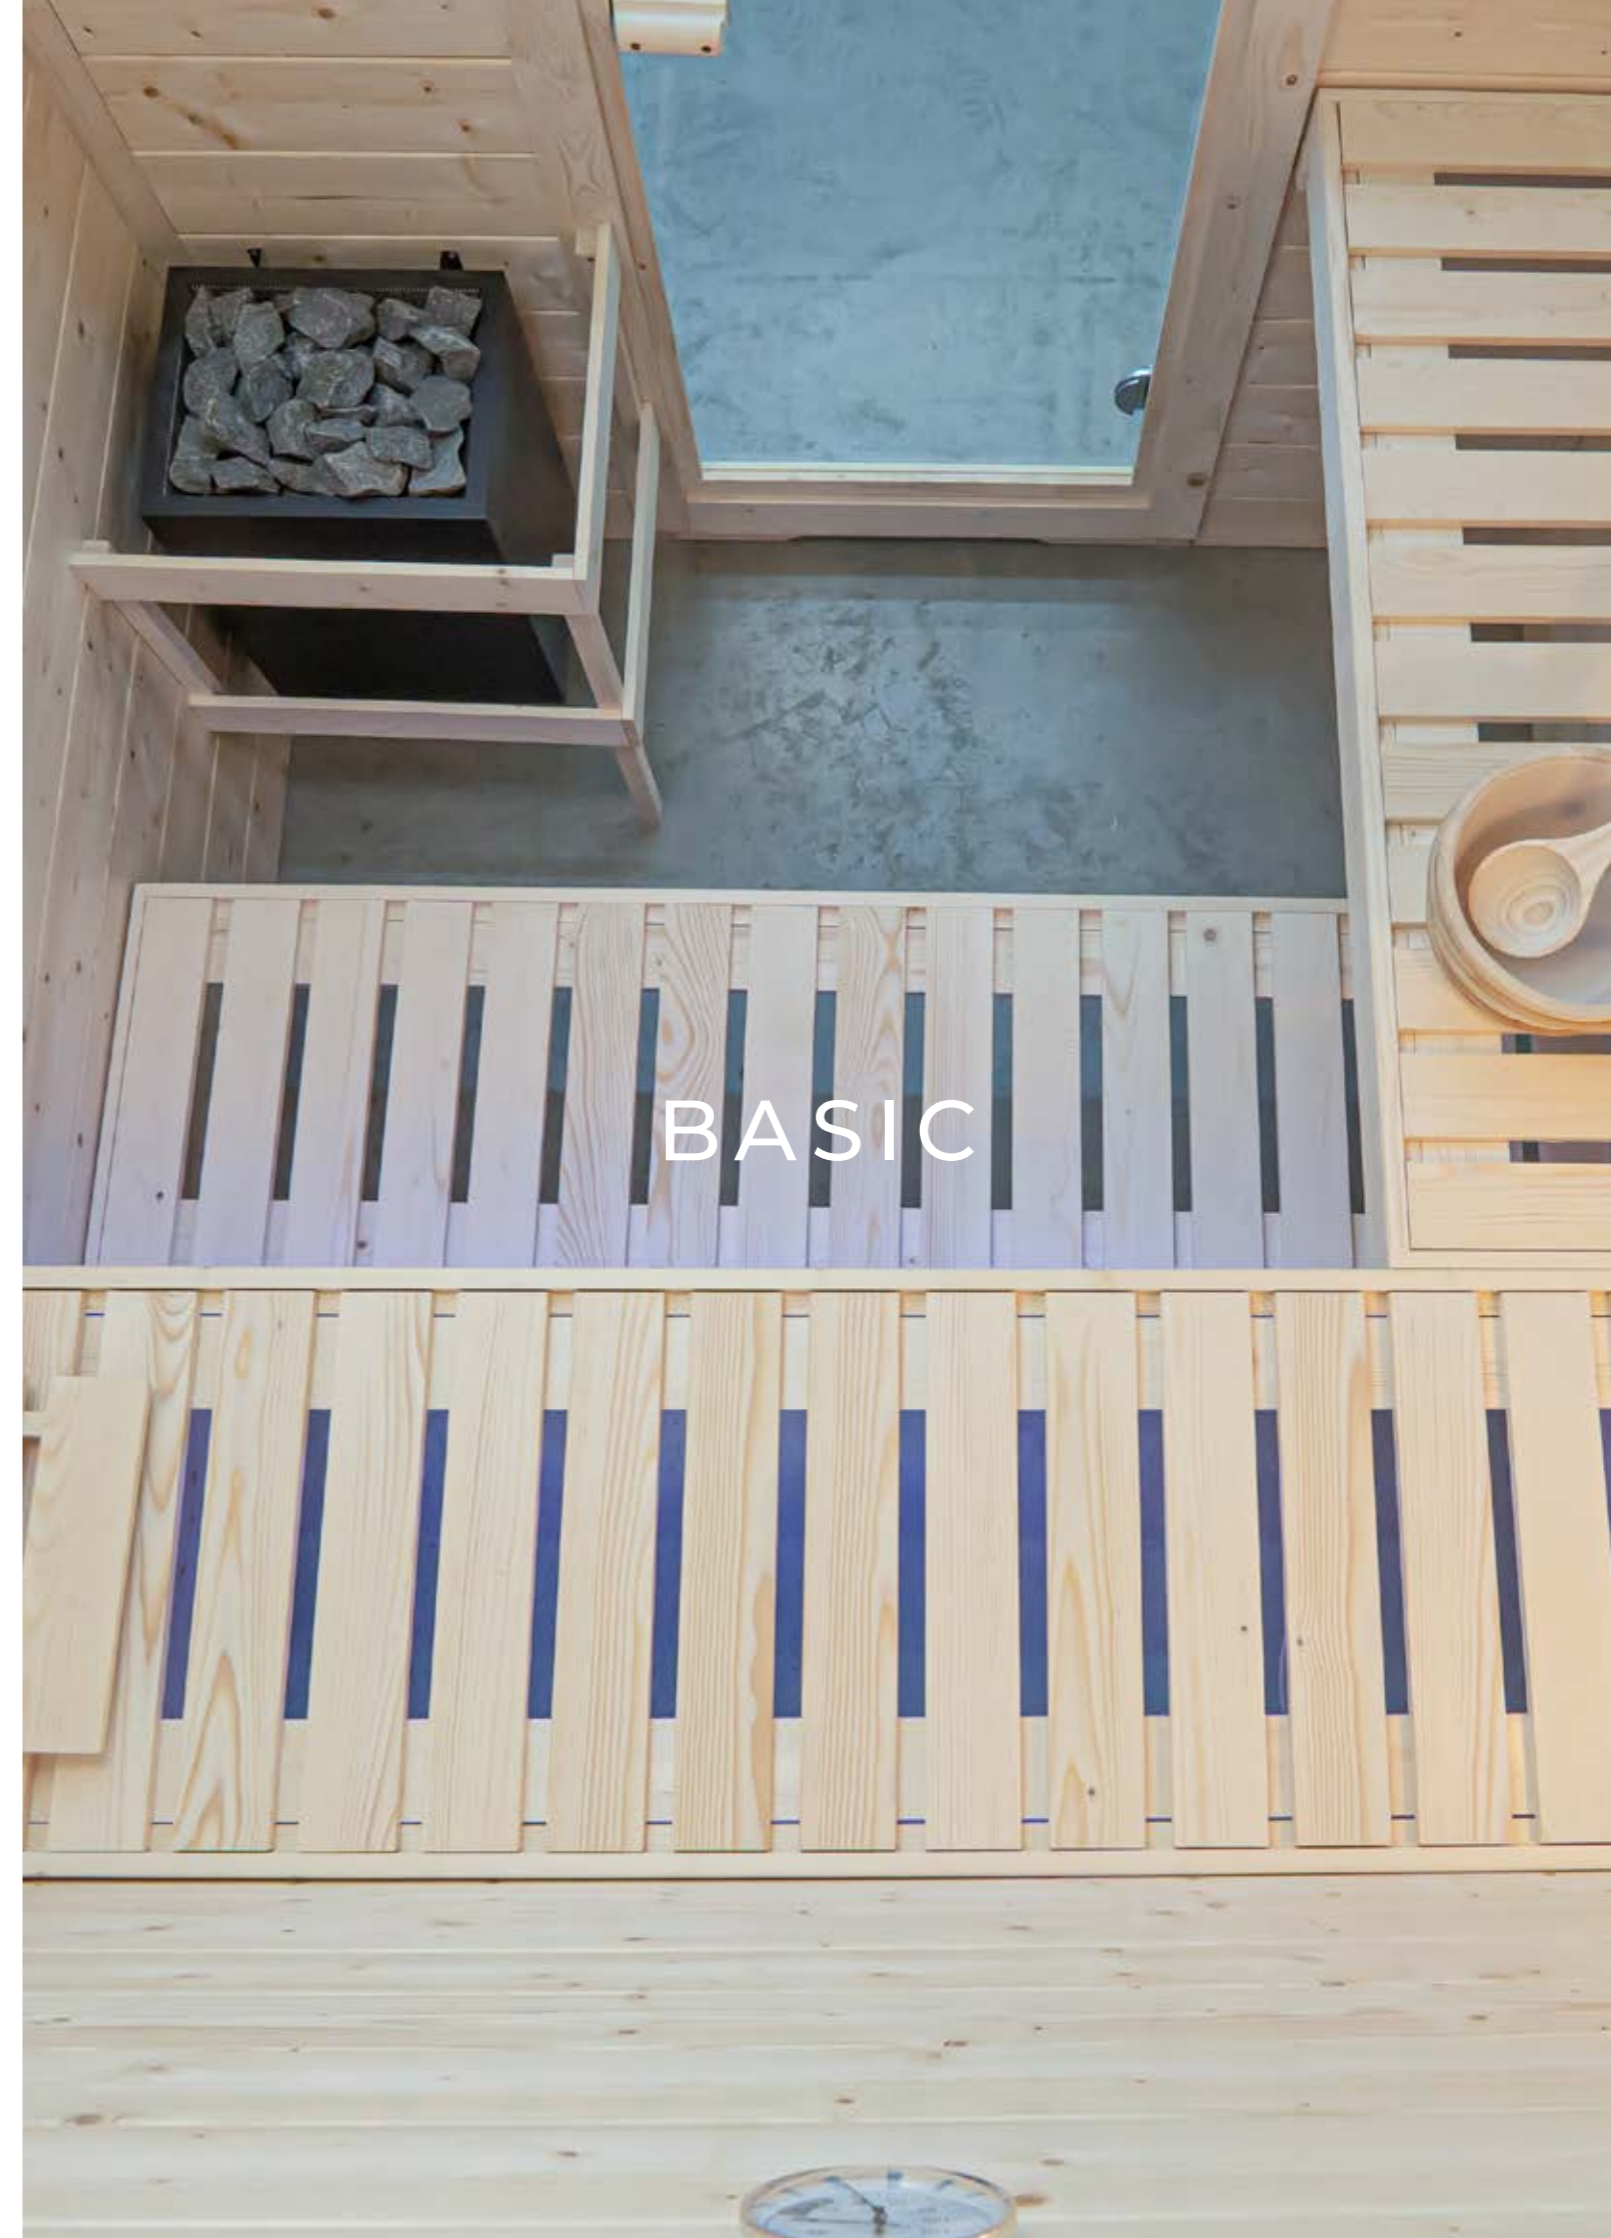

Produktdetails:

- Maße 1450 x 1450 x 2040 mm (B / T / H)
- Türe aus ESG Glas (590 x 1915 x 8 mm) links oder rechts anschlagbar
- 3 lfm Silikonkabel 5 x 2,5 mm² für Saunaofen
- 3 lfm Silikonkabel 3 x 1,5 mm² für Saunalicht
- Montagematerial und -anleitung

Empfohlene Ofenheizleistung: 3,6 kW
Art.-Nr. WELLFUN-MN / 1-030-304
Gespiegelter Aufbau möglich
Personenkapazität: 3