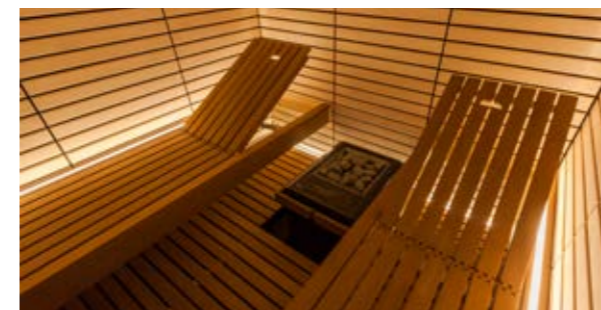

Bankfuß 2 Höhen
„Prestige“

Bankfuß 1 Höhe
„Emotion LED“

Verstellbarer Kopfteil

Bankeinrichtung „Emotion“

- Mehrere Höhen einstellbar
- einfache Handhabung durch Griff
- rostfrei

Verstellbarer Kopf- und Fußteil