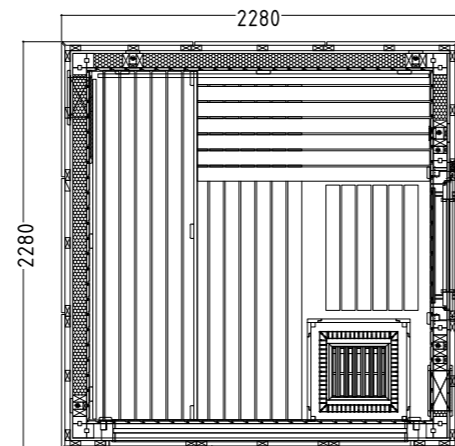

Empfohlene Ofenheizleistung: 9-10,5 kW
Art.-Nr. im Datenblatt zu finden
Personenkapazität: 5