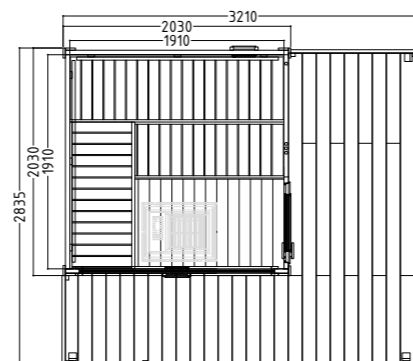

Produktdetails:

- Außenmaß Sauna mit Terrasse 3210 x 2835 x 2700 mm
Dachmaß 3435 x 1310 mm (B / T / H)
- Innenhöhe Sauna 1980 - 2240 mm
- Dachüberstand seitlich und hinten 300 mm, vorne 800 mm
- Türe (730 x 1810 x 40 mm) rechts mit Isolierglas
- 3 lfm Silikonkabel 5 x 2,5 mm² für Saunaofen
- 3 lfm Silikonkabel 3 x 1,5 mm² für Saunalicht
- Dachpappe und Befestigungsmaterial für Ersteindeckung – finale Eindeckung bauseits
- Montagematerial und -anleitung