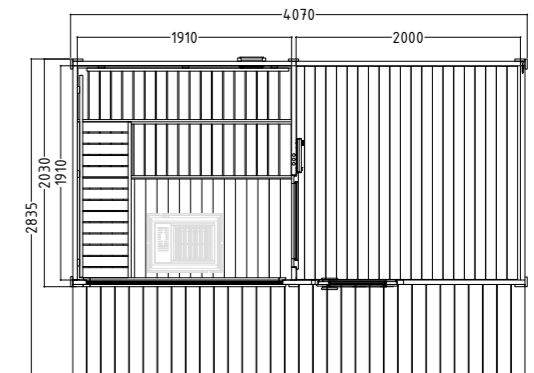

Empfohlene Ofenheizleistung:
9-10,5 kW
Art.-Nr. SCALA-L , 1-053-023
Personenkapazität: 5