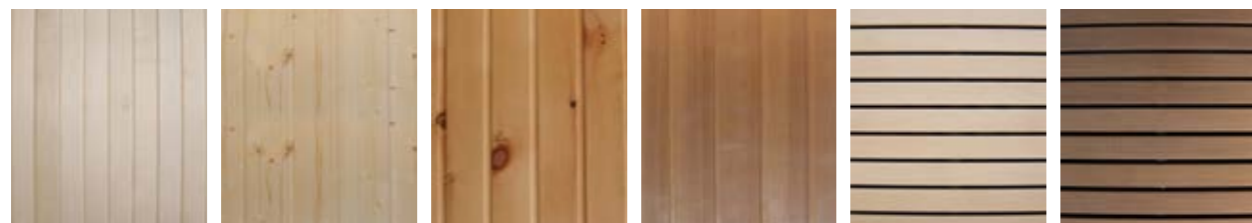

Elementkabine: Innenraum-Hölzer und Außenfronten:

Espe   Fichte   Zirbe   Hemlock   Lindea-Linde   Lindea-Thermolinde