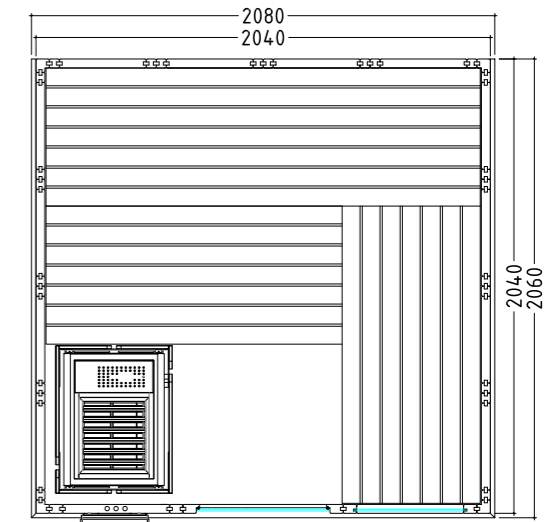

Produktdetails:

- Maße 2060 x 2060 x 2040 mm (B / T / H)
- Türe aus ESG Glas (680 x 1915 x 8 mm) links oder rechts anschlagbar
- ESG Glaselement klar (755 x 1945 x 8 mm)
- 2 IR-Rotlicht-Vollspektrumstrahler, je 350 W (inkl. Holzlehne)
- Steuerung für Infrarotstrahler (1 Kreis)
- 3 lfm Silikonkabel 5 x 2,5 mm² für Saunaofen
- 3 lfm Silikonkabel 3 x 1,5 mm² für Saunalicht
- Montagematerial und -anleitung

Produktdetails:

- Maße 1600 x 1100 x 2040 mm (B / T / H)
- Türe aus ESG Glas (590 x 1915 x 8 mm)
- ESG Glaselement klar (365 x 1945 x 8 mm)
- 1 IR-Rotlicht-Vollspektrumstrahler 350 W (inkl. Holzlehne)
- Steuerung für Infrarotstrahler (1 Kreis)
- 3 lfm Silikonkabel 5 x 2,5 mm² für Saunaofen
- 3 lfm Silikonkabel 3 x 1,5 mm² für Saunalicht
- Montagematerial und -anleitung

Produktdetails:

- Maße 2060 x 2060 x 2040 mm (B / T / H)
- Türe aus ESG Glas (590 x 1915 x 8 mm) links oder rechts anschlagbar
- ESG Glaselement klar (346 x 1776 x 8 mm)
- 3 lfm Silikonkabel 5 x 2,5 mm² für Saunaofen
- 3 lfm Silikonkabel 3 x 1,5 mm² für Saunalicht
- Montagematerial und -anleitung

Produktdetails:

- Maße 2080 x 2060 x 2040 mm (B / T / H)
- Türe aus ESG Glas (590 x 1915 x 8 mm) links oder rechts anschlagbar
- ESG Glaselement klar (506 x 1776 x 8 mm)
- 3 lfm Silikonkabel 5 x 2,5 mm² für Saunaofen
- 3 lfm Silikonkabel 3 x 1,5 mm² für Saunalicht
- Montagematerial und -anleitung