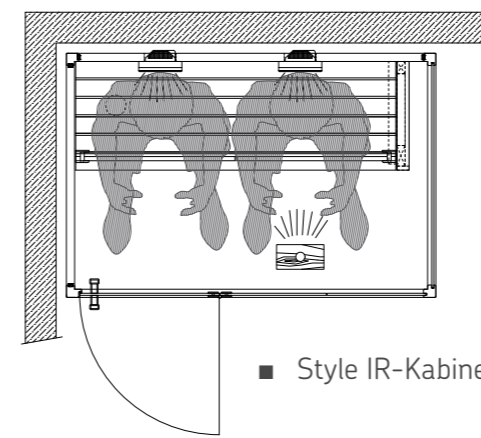

Sonderausstattung Infrarot-Tiefenwärme

- Infrarot-Vollspektrumstrahler, Steuerung, Rahmen und Einbau

- Infrarot-Wärmeplatten

ergonomische Infrarot Rückenlehne

- erhältlich in 2 Holzarten (hell und dunkel)

Dampfbad nach Maß

sentiotec Spa Module für Ihren Wellness Bereich.

Mit den Spa Modulen können Sie sich Ihr Traum-Dampfbad von den Wänden bis hin zur Ausstattung von uns zusammenstellen lassen. Die kompakte Bauweise ermöglicht die Anpassung an kleine Räumlichkeiten und die Module lassen sich einfach und schnell montieren. Auch Duschen und Pools sind für die flexiblen Module aus extrudiertem Polystyrol (XPS) kein Problem.