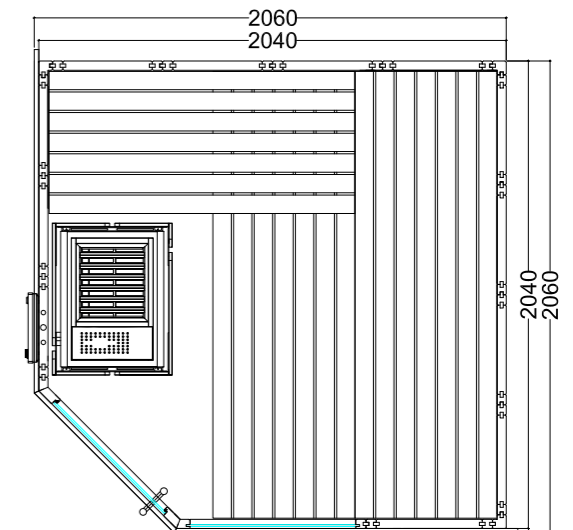

Produktdetails:

- Maße 2060 x 2060 x 2040 mm (B / T / H)
- Türe aus ESG Glas (680 x 1915 x 8 mm) links oder rechts anschlagbar
- ESG Glaselement klar (755 x 1945 x 8 mm)
- 2 IR-Rotlicht-Vollspektrumstrahler, je 350 W (inkl. Holzlehne)
- Steuerung für Infrarotstrahler (1 Kreis)
- 3 lfm Silikonkabel 5 x 2,5 mm² für Saunaofen
- 3 lfm Silikonkabel 3 x 1,5 mm² für Saunalicht
- Montagematerial und -anleitung

Produktdetails:

- Maße 1600 x 1100 x 2040 mm (B / T / H)
- Türe aus ESG Glas (590 x 1915 x 8 mm)
- ESG Glaselement klar (365 x 1945 x 8 mm)
- 1 IR-Rotlicht-Vollspektrumstrahler 350 W (inkl. Holzlehne)
- Steuerung für Infrarotstrahler (1 Kreis)
- 3 lfm Silikonkabel 5 x 2,5 mm² für Saunaofen
- 3 lfm Silikonkabel 3 x 1,5 mm² für Saunalicht
- Montagematerial und -anleitung

Empfohlene Ofenheizleistung: 3,6 kW
 Art.-Nr. ALASKA-MN-IR+ / 1-030-245
 Gespiegelter Aufbau möglich
 Personenkapazität: 2

Alaska Corner

Datenblatt

Ausstattung:

- Kabine aus massiver Fichte
- Massives Dachelement mit Dachkranz
- Inneneinrichtung „Prestige“ aus Linde
 - 3 Bänke 620 mm
 - 2 Kopfstützen
 - Lüftungsschieber
 - Rückenlehnen
 - Banksichtblende
 - Ofenschutzgitter (B 530 x T 455 x H 750mm)
 - Bodenrost
 - Lampe mit Lampenschutz ohne Leuchtmittel
- Optional:
 - LED Set für Farblicht in Ihrer Kabine (Art.-Nr. LED-AL-C / 1-053-360)

Produktdetails:

- Maße 2060 x 2060 x 2040 mm (B / T / H)
- Türe aus ESG Glas (680 x 1915 x 8 mm) links oder rechts anschlagbar
- ESG Glaselement klar (755 x 1945 x 8 mm)
- 3 lfm Silikonkabel 5 x 2,5 mm² für Saunaofen
- 3 lfm Silikonkabel 3 x 1,5 mm² für Saunalicht
- Montagematerial und -anleitung