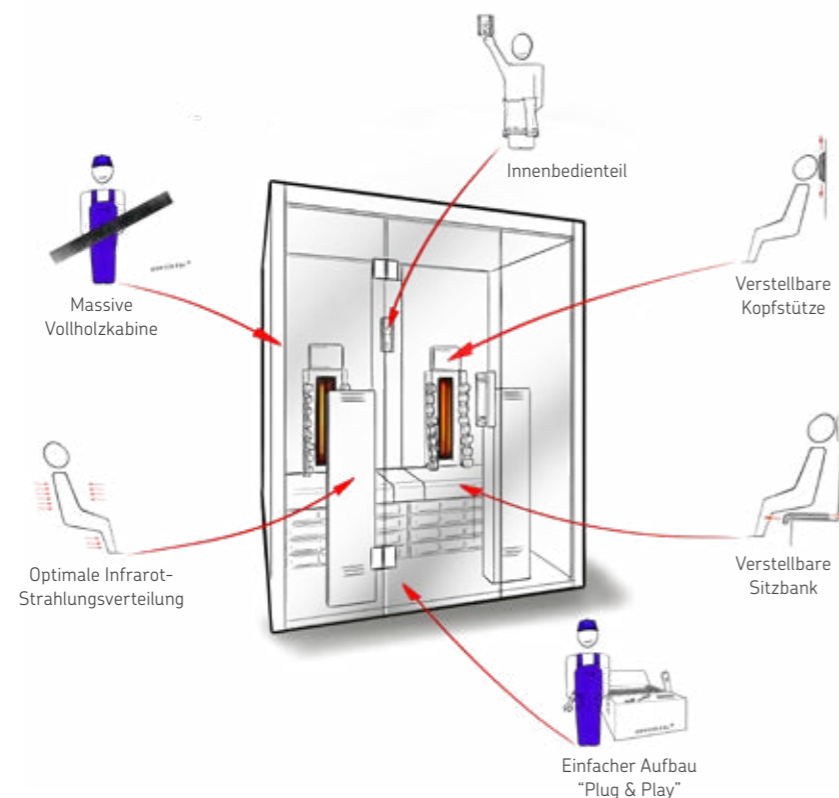

MiniMy

Ausstattung:

- IR Steuerung (PRO D infra) mit 2 dimmbaren Heizkreisen, die IR Platte ist zusätzlich schaltbar
- Dimmbare LED Beleuchtung (warmweiß)
- 1x ECO Vollspektrumstrahler à 350 W (Rücken)
- 1x ECO Vollspektrumstrahler à 500 W (Front)
- 1x Infrarot-Wärmeplatte à 100 W (für Waden)
- 1x Entlüftung (rund) – optional erhältlich: Lüfter
- 1x Specksteinschale für Duftöle
- Infrarotstrahlung mit Glas: A 24%, B 55%, C 21%
- ESG Glaselement klar
- Türe aus ESG Glas inkl. Holzgriff (590 x 1915 x 8 mm)
- 1 ergonomische Rückenlehne

Produktdetails:

- Maße 1030 x 1250 x 2020 mm (B / T / H)
- Raumlänge: 1150 mm

Art.-Nr. MINIMY-120-B, 1-045-570
Personenkapazität: 1