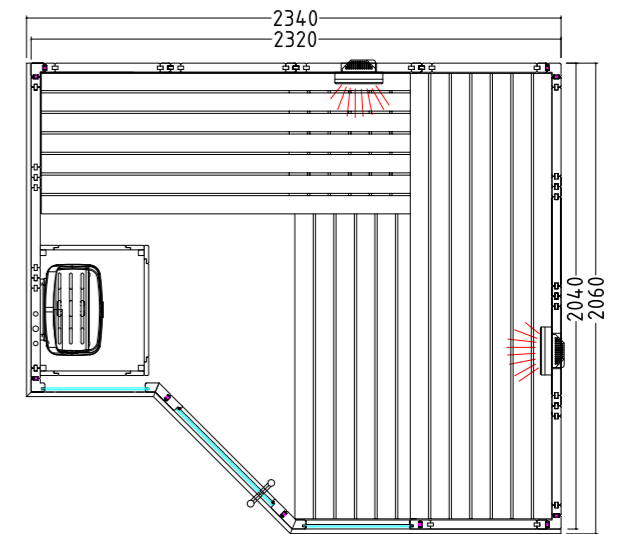

Produktdetails:

- Maße 2060 x 2060 x 2040 mm (B / T / H)
- Türe aus ESG Glas (680 x 1915 x 8 mm) links oder rechts anschlagbar
- ESG Glaselement klar (755 x 1945 x 8 mm)
- 2 IR-Rotlicht-Vollspektrumstrahler, je 350 W (inkl. Holzlehne)
- Steuerung für Infrarotstrahler (1 Kreis)
- 3 lfm Silikonkabel 5 x 2,5 mm² für Saunaofen
- 3 lfm Silikonkabel 3 x 1,5 mm² für Saunalicht
- Montagematerial und -anleitung

Produktdetails:

- Maße 1600 x 1100 x 2040 mm (B / T / H)
- Türe aus ESG Glas (590 x 1915 x 8 mm)
- ESG Glaselement klar (224 x 1945 x 8 mm)
- 3 lfm Silikonkabel 5 x 2,5 mm² für Saunaofen
- 3 lfm Silikonkabel 3 x 1,5 mm² für Saunalicht
- Montagematerial und -anleitung

Produktdetails:

- Maße 2340 x 2060 x 2040 mm (B / T / H)
- Türe aus ESG Glas (590 x 1915 x 8 mm) links oder rechts anschlagbar
- ESG Glaselemente klar (464 x 1945 x 8 mm / 481 x 1945 x 8 mm)
- 2 IR-Rotlicht-Vollspektrumstrahler, je 350 W (inkl. Holzlehne)
- Steuerung für Infrarotstrahler (1 Kreis)
- 3 lfm Silikonkabel 5 x 2,5 mm² für Saunaofen
- 3 lfm Silikonkabel 3 x 1,5 mm² für Saunalicht
- Montagematerial und -anleitung