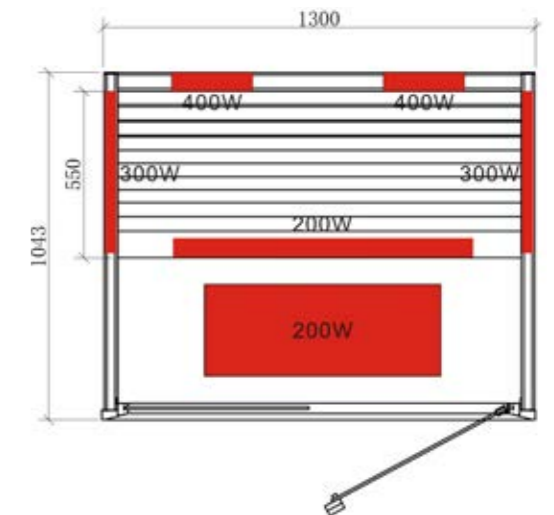

Produktdetails:

- Maße 1300 x 1043 x 2000 mm (B / T / H)

Art.-Nr. IR-ONNI-130-104, 1-053-079
Personenkapazität: 2

„Onni“ bedeutet „Glück“ auf Finnisch und glückliche Momente werden Sie auch in Ihrer Onni Infrarotkabine erleben.

Sie ist die ideale Einsteiger-Kabine und garantiert Entspannung pur, nicht nur durch ihr ansprechendes Design, sondern auch durch Ihre einfache Bedienung. Genießen Sie die wohltuende Wärme in Ihrem persönlichen Glücksfall – **Onni Infrarotkabine**.