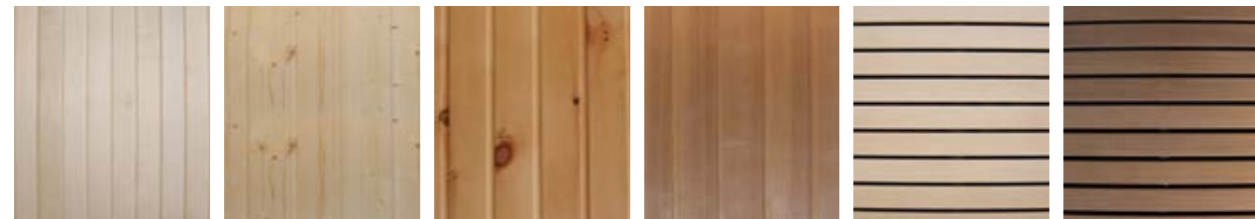

Elementkabine: Innenraum-Hölzer und Außenfronten:

Espe Fichte Zirbe Hemlock Lindea-Linde Lindea-Thermolinde