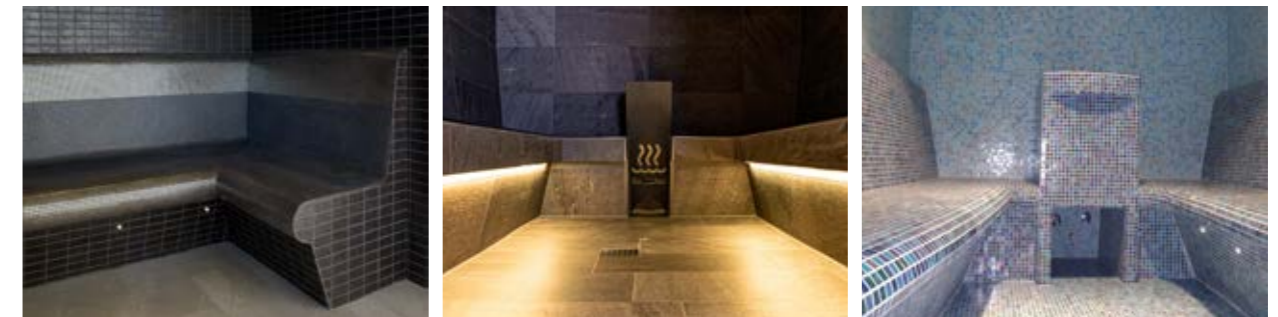

sentiotec Spa Modul Bänke sind nicht nur gemütlich sondern auch stylish.

Egal wie lang/breit Ihr Dampfbad ist, wir können die Größe individuell an Ihre Gegebenheiten anpassen. Sie können ganz einfach verfliesen, genau nach Ihren Wünschen. Fliesen sind nicht im Lieferumfang enthalten - hier lassen wir Ihnen kreativen Freiraum!