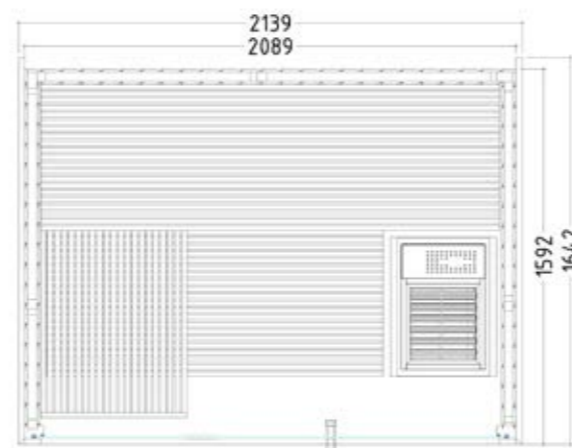

Ausstattung:

- Elementkabine aus Fichte
- Dachelement mit Dachkranz
- Inneneinrichtung „Panorama“ aus Linde
  - 3 Bänke 620 mm
  - 2 Kopfstützen
  - Lüftungsschieber
  - Rückenlehnen
  - Banksichtblende
  - Ofenschutzgitter (B 526 x T 455 x H 580mm)
  - Bodenrost
  - Lampe mit Lampenschutz ohne Leuchtmittel
- Optional:
  - LED Set für Farblicht in Ihrer Kabine (Art.-Nr. LED-PA-S / 1-053-376)