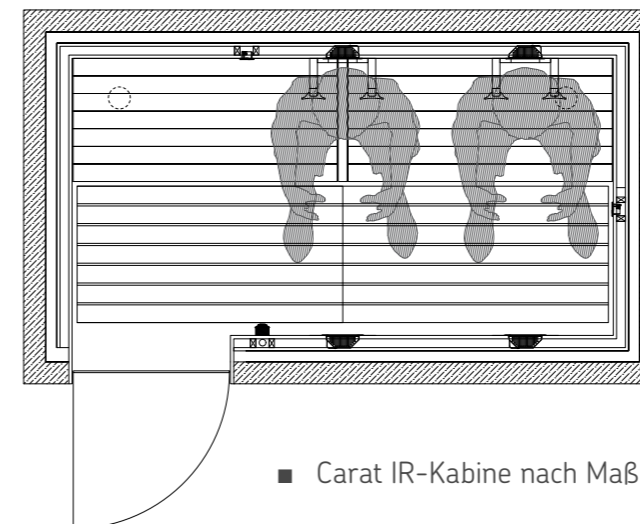

■ Carat IR-Kabine nach Maß