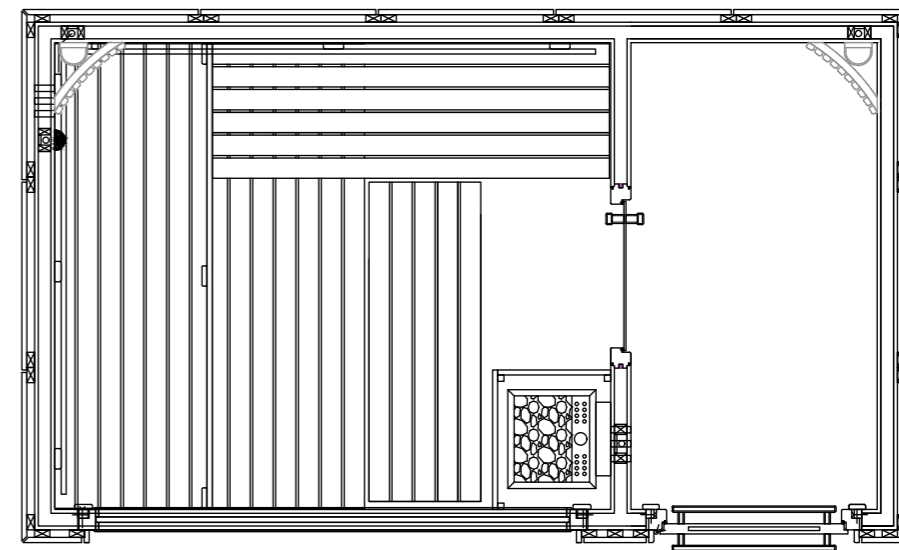

Saunakabinen für den Garten

Element- und Massivsauna

Massivkabine „Style 70 Outdoor“

Fichte massiv 70 mm

Grundausrüstung:

- 50 oder 80 mm Dämmung (Elementkabine)
- Versperre Holztüre mit Glas-Einsatz
- Fußboden 19 mm Bodendielen
- Grundrahmen imprägniert
- Inneneinrichtung Prestige aus Linde
- Bänke
- Kopfstützen
- Rückenlehnen
- Banksichtblende

Elementkabine „Alpina Outdoor“

Elementkabine, 80 und 110 mm

- Lüftungsschieber
- Ofenschutzgitter
- Bodenrost
- Lampenschutz mit Lampe ohne Leuchtmittel
- Dachpappe und Befestigungsmaterial
- Dacheindeckung bauseits
- Rhombusschalung 20 mm in Fichte inkl. hinterlüfteter Fassade oder mit der Option Dekor bauseits

Bemaßung:

- Mit individueller Höhe und variabler Grundfläche
- Grundriss max. 5 x 3,5 Meter
- der Vorraum kann individuell angepasst werden

Hier gehts zum
Anfrageformular:

Elementkabine: Innenraum-Hölzer und Außenfronten:

Elementkabine: Rhombusschalung Farboptionen*:

*weitere Farben auf Anfrage