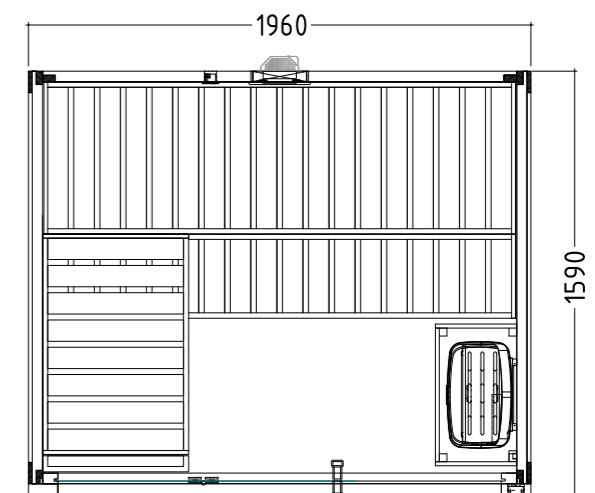

Produktdetails:

- Maße 2080 x 2060 x 2040 mm (B / T / H)
- Türe aus ESG Glas (590 x 1915 x 8 mm)
- ESG Glaselement klar (674 x 1945 x 8 mm)
- 3 lfm Silikonkabel 5 x 2,5 mm² für Saunaofen
- 3 lfm Silikonkabel 3 x 1,5 mm² für Saunalicht
- Montagematerial und -anleitung

Produktdetails:

- Maße 2340 x 2060 x 2040 mm (B / T / H)
- Türe aus ESG Glas (590 x 1915 x 8 mm) links oder rechts anschlagbar
- 3 lfm Silikonkabel 5 x 2,5 mm² für Saunaofen
- 3 lfm Silikonkabel 3 x 1,5 mm² für Saunalicht
- Montagematerial und -anleitung

Produktdetails:

- Maße 1960 x 1890 x 2040 mm (B / T / H)
- Türe aus 8 mm ESG Klarglas
- Türgriff Holz Linde/Holz schwarz
- 2 Glaselemente aus 8 mm ESG Klarglas
- erhältlich auch als SET mit den technischen Geräten und einem Infrarot-Vollspektrumstrahler
- 4 lfm. Silikonkabel 5x2,5mm²
- Optional:
 - Erhältlich auch als Infrarot-Set inklusive PRO-D2i Saunasteuerung, PRO-D2-CU Zusatz-Bedienteil, Infrarotstrahler ECO - 350W, Saunaofen sentiotec 190E - 9kW, Saunasteine, Bankfühler F2.

Produktdetails:

- Maße 1960 x 1590 x 2040 mm (B / T / H)
- Türe aus 8 mm ESG Klarglas
- Türgriff Holz Linde/Holz schwarz
- 2 Glaselemente aus 8 mm ESG Klarglas
- erhältlich auch als SET mit den technischen Geräten und einem Infrarot-Vollspektrumstrahler
- 4 lfm. Silikonkabel 5x2,5mm²
- Optional:
 - Erhältlich auch als Infrarot-Set inklusive PRO-D2i Saunasteuerung, PRO-D2-CU Zusatz-Bedienteil, Infrarotstrahler ECO - 350W, Saunaofen sentiotec 190E - 9kW, Saunasteine, Bankfühler F2.