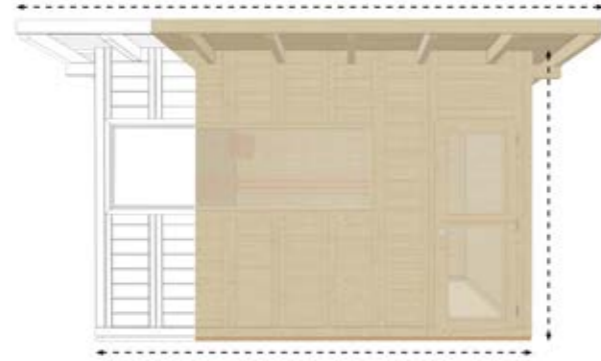

Wandstärke:

Die Wandstärke beträgt insgesamt 110mm (70 mm + 40mm Lindea Dekor)

Saunakabinen für den Garten

Element- und Massivsauna

Massivkabine „Style 70 Outdoor“

Fichte massiv 70 mm

Grundausrüstung:

- 50 oder 80 mm Dämmung (Elementkabine)
- Versperre Holztüre mit Glas-Einsatz
- Fußboden 19 mm Bodendielen
- Grundrahmen imprägniert
- Inneneinrichtung Prestige aus Linde
- Bänke
- Kopfstützen
- Rückenlehnen
- Banksichtblende