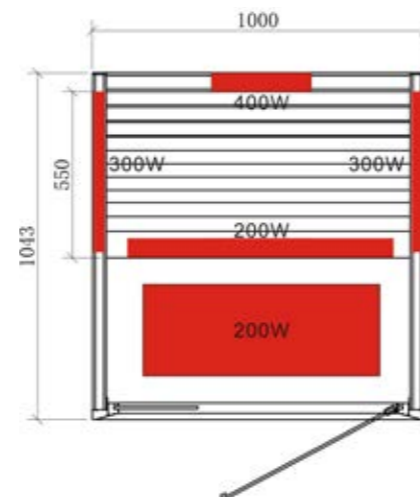

Produktdetails:

- Maße 1000 x 1043 x 2000 mm (B / T / H)

Art.-Nr. IR-ONNI-100-104, 1-053-078
Personenkapazität: 1