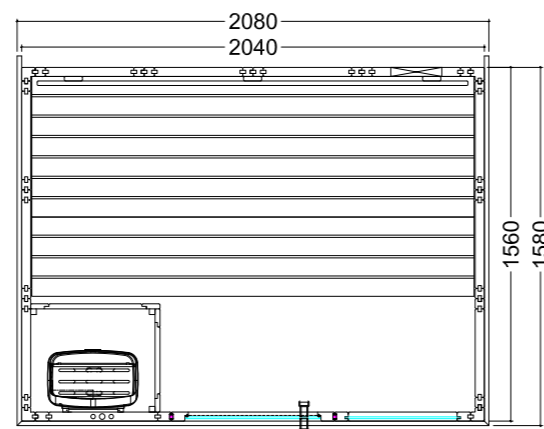

Produktdetails:

- Maße 2060 x 2060 x 2040 mm (B / T / H)
- Türe aus ESG Glas (680 x 1915 x 8 mm) links oder rechts anschlagbar
- ESG Glaselement klar (755 x 1945 x 8 mm)
- 2 IR-Rotlicht-Vollspektrumstrahler, je 350 W (inkl. Holzlehne)
- Steuerung für Infrarotstrahler (1 Kreis)
- 3 lfm Silikonkabel 5 x 2,5 mm² für Saunaofen
- 3 lfm Silikonkabel 3 x 1,5 mm² für Saunalicht
- Montagematerial und -anleitung

Produktdetails:

- Maße 1600 x 1100 x 2040 mm (B / T / H)
- Türe aus ESG Glas (590 x 1915 x 8 mm)
- ESG Glaselement klar (365 x 1945 x 8 mm)
- 1 IR-Rotlicht-Vollspektrumstrahler 350 W (inkl. Holzlehne)
- Steuerung für Infrarotstrahler (1 Kreis)
- 3 lfm Silikonkabel 5 x 2,5 mm² für Saunaofen
- 3 lfm Silikonkabel 3 x 1,5 mm² für Saunalicht
- Montagematerial und -anleitung

Produktdetails:

- Maße 2080 x 2060 x 2040 mm (B / T / H)
- Türe aus ESG Glas (590 x 1915 x 8 mm) links oder rechts anschlagbar
- ESG Glaselement klar (506 x 1776 x 8 mm)
- 3 lfm Silikonkabel 5 x 2,5 mm² für Saunaofen
- 3 lfm Silikonkabel 3 x 1,5 mm² für Saunalicht
- Montagematerial und -anleitung

Produktdetails:

- Maße 2080 x 1580 x 2040 mm (B / T / H)
- Türe aus ESG Glas (590 x 1915 x 8 mm) links oder rechts anschlagbar
- ESG Glaselement klar (506 x 1776 x 8 mm)
- 3 lfm Silikonkabel 5 x 2,5 mm² für Saunaofen
- 3 lfm Silikonkabel 3 x 1,5 mm² für Saunalicht
- Montagematerial und -anleitung