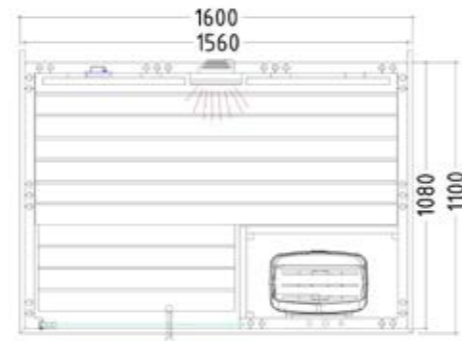

DAMPFBÄDER

<i>Sonderanfertigung</i>	82 - 85
--------------------------	---------

ICONS ERKLÄRUNG

86

SENTIOTEC

Massivsauna

Alaska Corner Infra+
B 2060 x T 2060 x H 2040 mm

Seite 13

Produktdetails:

- Maße 2060 x 2060 x 2040 mm (B / T / H)
- Türe aus ESG Glas (680 x 1915 x 8 mm) links oder rechts anschlagbar
- ESG Glaselement klar (755 x 1945 x 8 mm)
- 2 IR-Rotlicht-Vollspektrumstrahler, je 350 W (inkl. Holzlehne)
- Steuerung für Infrarotstrahler (1 Kreis)
- 3 lfm Silikonkabel 5 x 2,5 mm² für Saunaofen
- 3 lfm Silikonkabel 3 x 1,5 mm² für Saunalicht
- Montagematerial und -anleitung

Empfohlene Ofenheizleistung: 7,5-9 kW
 Art.-Nr. ALASKA-C-IR+ / 1-030-267
 Gespiegelter Aufbau möglich
 Personenkapazität: 5

Alaska Mini Infra+

Datenblatt

Ausstattung:

- Kabine aus massiver Fichte
- Massives Dachelement mit Dachkranz
- Inneneinrichtung „Prestige“ aus Linde
 - 1 Bank 620 mm, 1 Fußauftritt 350 mm
 - 1 Kopfstütze
 - Lüftungsschieber
 - Rückenlehnen
 - Banksichtblende
 - Ofenschutzgitter (B 625 x T 355mm)
 - Lampe mit Lampenschutz ohne Leuchtmittel
- Optional:
 - LED Set für Farblicht in Ihrer Kabine (Art.-Nr. LED-AL-M-IR / 1-053-359)

Produktdetails:

- Maße 1600 x 1100 x 2040 mm (B / T / H)
- Türe aus ESG Glas (590 x 1915 x 8 mm)
- ESG Glaselement klar (365 x 1945 x 8 mm)
- 1 IR-Rotlicht-Vollspektrumstrahler 350 W (inkl. Holzlehne)
- Steuerung für Infrarotstrahler (1 Kreis)
- 3 lfm Silikonkabel 5 x 2,5 mm² für Saunaofen
- 3 lfm Silikonkabel 3 x 1,5 mm² für Saunalicht
- Montagematerial und -anleitung