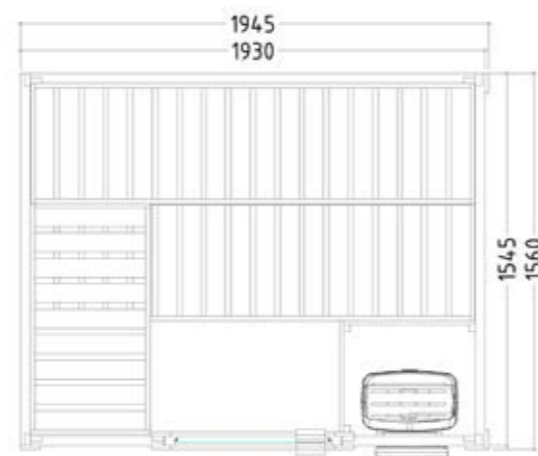

Produktdetails:

- Maße 1600 x 1100 x 2040 mm (B / T / H)
- Türe aus ESG Glas (590 x 1915 x 8 mm)
- ESG Glaselement klar (365 x 1945 x 8 mm)
- 1 IR-Rotlicht-Vollspektrumstrahler 350 W (inkl. Holzlehne)
- Steuerung für Infrarotstrahler (1 Kreis)
- 3 lfm Silikonkabel 5 x 2,5 mm² für Saunaofen
- 3 lfm Silikonkabel 3 x 1,5 mm² für Saunalicht
- Montagematerial und -anleitung

Produktdetails:

- Maße 2060 x 2060 x 2040 mm (B / T / H)
- Türe aus ESG Glas (680 x 1915 x 8 mm) links oder rechts anschlagbar
- ESG Glaselement klar (755 x 1945 x 8 mm)
- 3 lfm Silikonkabel 5 x 2,5 mm² für Saunaofen
- 3 lfm Silikonkabel 3 x 1,5 mm² für Saunalicht
- Montagematerial und -anleitung

Produktdetails:

- Maße 1945 x 1865 x 2040 mm (B / T / H)
- Türe aus ESG Glas (647 x 1695 x 8 mm) links oder rechts anschlagbar
- 3 lfm Silikonkabel 5 x 2,5 mm² für Saunaofen
- 3 lfm Silikonkabel 3 x 1,5 mm² für Saunalicht
- Montagematerial und -anleitung

Produktdetails:

- Maße 1945 x 1560 x 2040 mm (B / T / H)
- Türe aus ESG Glas (647 x 1695 x 8 mm) links oder rechts anschlagbar
- 3 lfm Silikonkabel 5 x 2,5 mm² für Saunaofen
- 3 lfm Silikonkabel 3 x 1,5 mm² für Saunalicht
- Montagematerial und -anleitung