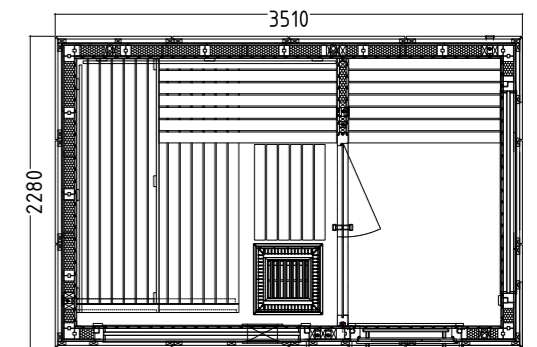

Empfohlene Ofenheizleistung: 9-10,5 kW
Art.-Nr. im Datenblatt zu finden
Personenkapazität: 5