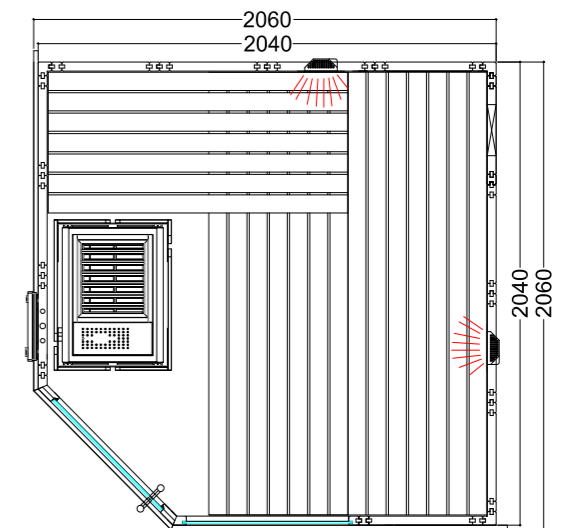

SONDERANFERTIGUNG

<i>Individuelle Sonderanfertigung</i>	55
<i>Saunakabinen für den Innenraum</i>	56
<i>Saunakabinen für Draußen</i>	57
<i>Bankeinrichtungen</i>	62
<i>Extras mit Aufpreis</i>	63

ALASKA

Alaska Corner Infra+

Produktdetails:

- Maße 2060 x 2060 x 2040 mm (B / T / H)
- Türe aus ESG Glas (680 x 1915 x 8 mm) links oder rechts anschlagbar
- ESG Glaselement klar (755 x 1945 x 8 mm)
- 2 IR-Rotlicht-Vollspektrumstrahler, je 350 W (inkl. Holzlehne)
- Steuerung für Infrarotstrahler (1 Kreis)
- 3 lfm Silikonkabel 5 x 2,5 mm² für Saunaofen
- 3 lfm Silikonkabel 3 x 1,5 mm² für Saunalicht
- Montagematerial und -anleitung