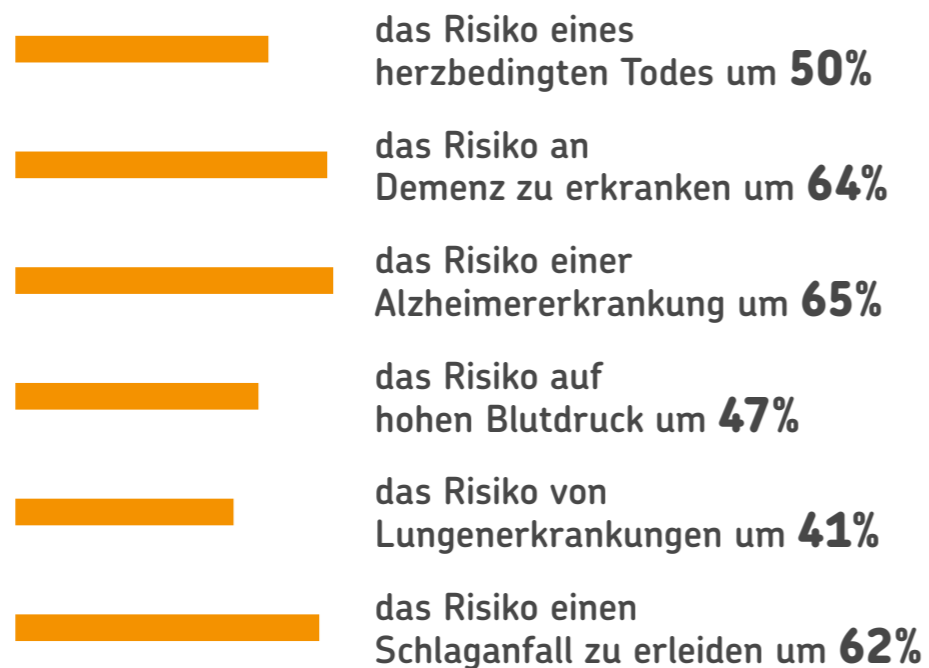

Elementkabine

Massivkabine

Indoor

Outdoor

Die Wirkung von Wärme ist im Körper spürbar: ¹

- senkt den Blutdruck
- erhält die Flexibilität der Blutgefäße
- begünstigt die Funktion der Arterien
- reduziert Blutfette
- reduziert Entzündungen

EIN SAUNABESUCH ERHÖHT DIE HERZFREQUENZ UND IST VERGLEICHBAR MIT SPORT. ¹

Wer 4 bis 7 Mal PRO Woche in die Sauna geht, reduziert: ¹

"Regelmäßiges Saunieren wird in Verbindung gebracht mit einem geringeren Risiko für Herzerkrankungen, plötzlichen Herztod, Bluthochdruck und Gedächtnisverlust."