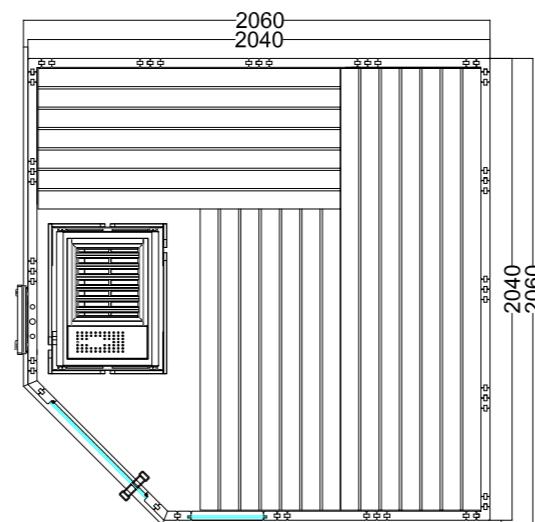

Produktdetails:

- Maße 2060 x 2060 x 2040 mm (B / T / H)
- Türe aus ESG Glas (680 x 1915 x 8 mm) links oder rechts anschlagbar
- ESG Glaselement klar (755 x 1945 x 8 mm)
- 2 IR-Rotlicht-Vollspektrumstrahler, je 350 W (inkl. Holzlehne)
- Steuerung für Infrarotstrahler (1 Kreis)
- 3 lfm Silikonkabel 5 x 2,5 mm² für Saunaofen
- 3 lfm Silikonkabel 3 x 1,5 mm² für Saunalicht
- Montagematerial und -anleitung

Produktdetails:

- Maße 1600 x 1100 x 2040 mm (B / T / H)
- Türe aus ESG Glas (590 x 1915 x 8 mm)
- ESG Glaselement klar (365 x 1945 x 8 mm)
- 1 IR-Rotlicht-Vollspektrumstrahler 350 W (inkl. Holzlehne)
- Steuerung für Infrarotstrahler (1 Kreis)
- 3 lfm Silikonkabel 5 x 2,5 mm² für Saunaofen
- 3 lfm Silikonkabel 3 x 1,5 mm² für Saunalicht
- Montagematerial und -anleitung

Produktdetails:

- Maße 2340 x 2060 x 2040 mm (B / T / H)
- Türe aus ESG Glas (590 x 1915 x 8 mm) links oder rechts anschlagbar
- ESG Glaselement klar (346 x 1776 x 8 mm)
- 3 lfm Silikonkabel 5 x 2,5 mm² für Saunaofen
- 3 lfm Silikonkabel 3 x 1,5 mm² für Saunalicht
- Montagematerial und -anleitung

Produktdetails:

- Maße 2060 x 2060 x 2040 mm (B / T / H)
- Türe aus ESG Glas (590 x 1915 x 8 mm) links oder rechts anschlagbar
- ESG Glaselement klar (346 x 1776 x 8 mm)
- 3 lfm Silikonkabel 5 x 2,5 mm² für Saunaofen
- 3 lfm Silikonkabel 3 x 1,5 mm² für Saunalicht
- Montagematerial und -anleitung