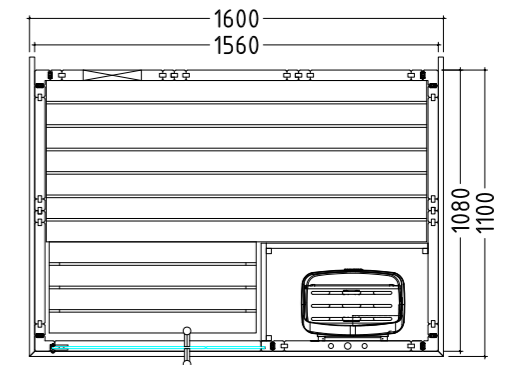

Produktdetails:

- Maße 2060 x 2060 x 2040 mm (B / T / H)
- Türe aus ESG Glas (680 x 1915 x 8 mm) links oder rechts anschlagbar
- ESG Glaselement klar (755 x 1945 x 8 mm)
- 2 IR-Rotlicht-Vollspektrumstrahler, je 350 W (inkl. Holzlehne)
- Steuerung für Infrarotstrahler (1 Kreis)
- 3 lfm Silikonkabel 5 x 2,5 mm² für Saunaofen
- 3 lfm Silikonkabel 3 x 1,5 mm² für Saunalicht
- Montagematerial und -anleitung

Produktdetails:

- Maße 2080 x 2060 x 2040 mm (B / T / H)
- Türe aus ESG Glas (590 x 1915 x 8 mm)
- ESG Glaselement klar (674 x 1945 x 8 mm)
- 3 lfm Silikonkabel 5 x 2,5 mm² für Saunaofen
- 3 lfm Silikonkabel 3 x 1,5 mm² für Saunalicht
- Montagematerial und -anleitung

Empfohlene Ofenheizleistung: 7,5-9 kW
 Art.-Nr. ALASKA-V / 1-040-132
 Gespiegelter Aufbau möglich
 Personenkapazität: 5

Alaska Mini

Datenblatt

Ausstattung:

- Kabine aus massiver Fichte
- Massives Dachelement mit Dachkranz
- Inneneinrichtung „Prestige“ aus Linde
 - 1 Bank 620 mm, 1 Fußauftritt 350 mm
 - 1 Kopfstütze
 - Lüftungsschieber
 - Rückenlehnen
 - Banksichtblende
 - Ofenschutzgitter (B 625 x T 355mm)
 - Lampe mit Lampenschutz ohne Leuchtmittel
- Optional:
 - LED Set für Farblicht in Ihrer Kabine (Art.-Nr. LED-AL-M / 1-053-362)

Produktdetails:

- Maße 1600 x 1100 x 2040 mm (B / T / H)
- Türe aus ESG Glas (590 x 1915 x 8 mm)
- ESG Glaselement klar (224 x 1945 x 8 mm)
- 3 lfm Silikonkabel 5 x 2,5 mm² für Saunaofen
- 3 lfm Silikonkabel 3 x 1,5 mm² für Saunalicht
- Montagematerial und -anleitung