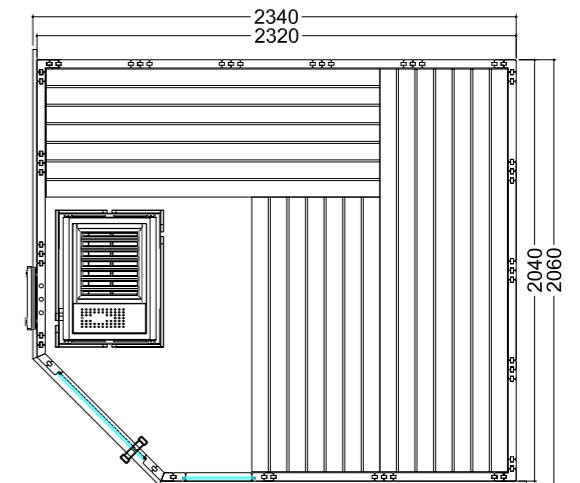

Produktdetails:

- Maße 2340 x 2060 x 2040 mm (B / T / H)
- Türe aus ESG Glas (590 x 1915 x 8 mm) links oder rechts anschlagbar
- 3 lfm Silikonkabel 5 x 2,5 mm² für Saunaofen
- 3 lfm Silikonkabel 3 x 1,5 mm² für Saunalicht
- Montagematerial und -anleitung

Produktdetails:

- Maße 2340 x 2060 x 2040 mm (B / T / H)
- Türe aus ESG Glas (590 x 1915 x 8 mm) links oder rechts anschlagbar
- ESG Glaselement klar (346 x 1776 x 8 mm)
- 3 lfm Silikonkabel 5 x 2,5 mm² für Saunaofen
- 3 lfm Silikonkabel 3 x 1,5 mm² für Saunalicht
- Montagematerial und -anleitung