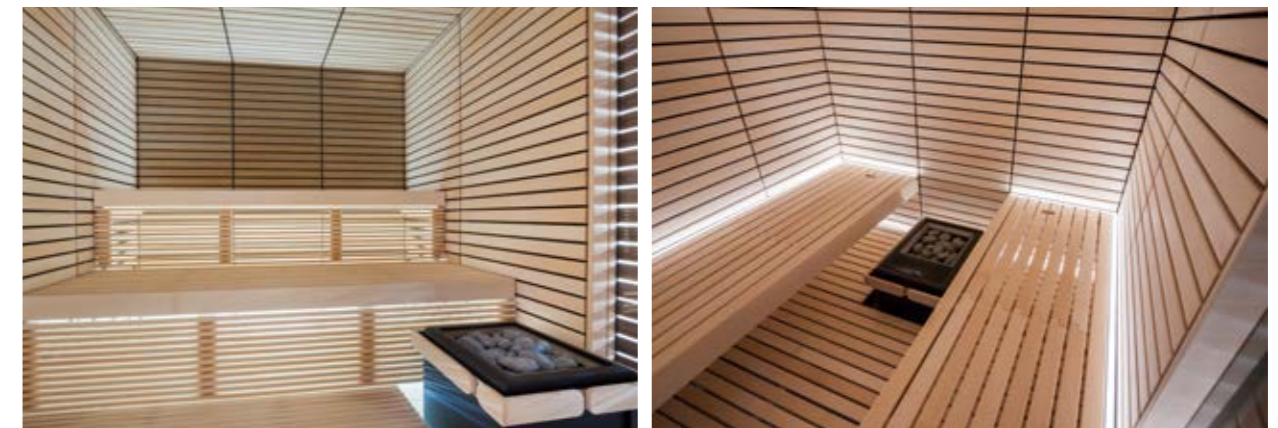

Wandstärke:

Die Wandstärke beträgt insgesamt 110mm (70 mm + 40mm Lindea Dekor)