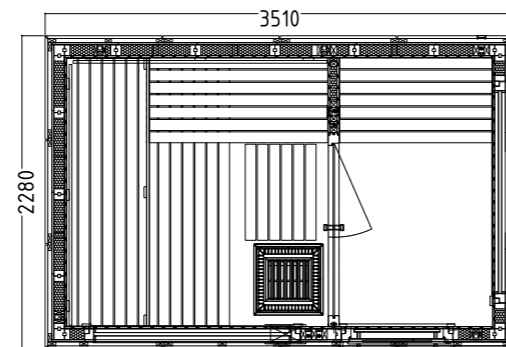

Empfohlene Ofenheizleistung: 9-10,5 kW
Art.-Nr. im Datenblatt zu finden
Personenkapazität: 5