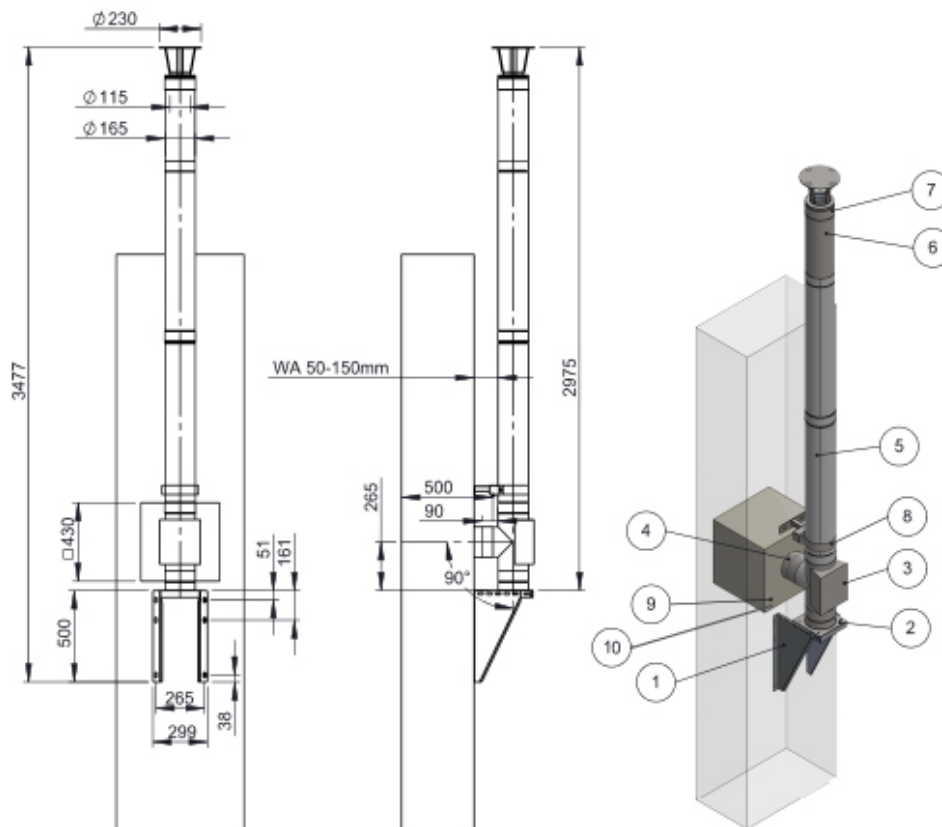

## KAMINSET WANDDURCHFÜHRUNG

### Artikelnummer

■ 1-048-420 205-DWETN 115

### Beschreibung

Pos-Nr.	Artikelnummer	Beschreibung	Menge
1	DW01115	Konsolbleche verstellbar, WA 50-150mm	1
2	205-DWETN 05115	Grundplatte mit 1/2" Nippel und Kondensatablauf unten	1
3	205-DWETN 309115	T-Anschluss 90°C mit Reinigung gegenüber	1
4	205-DWETN 261115	LE 500 mm mit integr. Wandf. kürzbar für FERRO	1
5	205-DW-ETND 13115	Längenelement 1000mm	2
6	205-DWETNO 14115	Längenelement 500mm	1
7	215-DWETN 1076115	Regenhaube mit Mündungsabschluss	1
8	DWECO 22115	Wandabstandshalter verstellbar WA 50-150mm	1
9	ZUAC 2370	Wanddurchführung	1
10	DWECO 70115	Wandblende	2