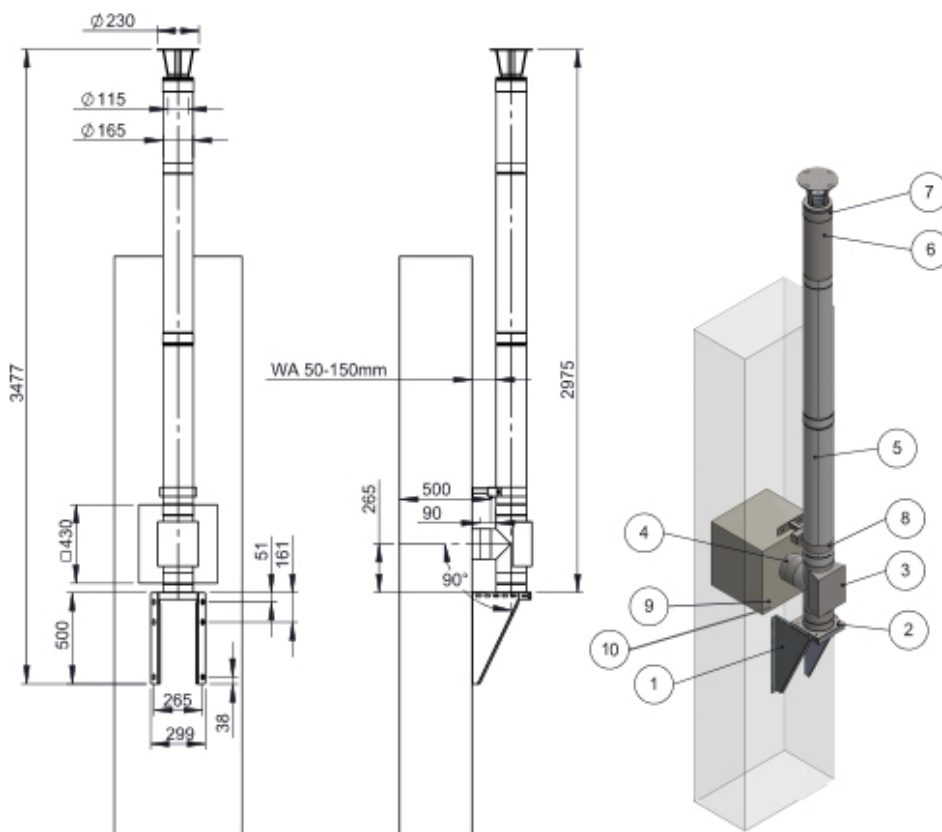

CHIMNEY SET DOUBLE WALL

Article number

■ 1-048-420 205-DWETN 115

Description

Pos-Nr.	Article number	Description	Amount
1	DW01115	Adjustable wall brackets 50-150mm	1
2	205-DWETN 05115	Base plate with condensate outlet at bottom	1
3	205-DWETN 309115	Tee Pipe 90° with clean-out opening	1
4	205-DWETN 261115	Pipe element 500mm with integrated wall folder schortenable for ferro	1
5	205-DW-ETND 13115	Pipe element 1000mm	2
6	205-DWETNO 14115	Pipe element 500mm	1
7	215-DWETN 1076115	Rain cap with end cap	1
8	DWECO 22115	Adjustable wall spacer, 50-150mm	1
9	ZUAC 2370	Wall ceiling	1
10	DWECO 70115	Wall panel	2