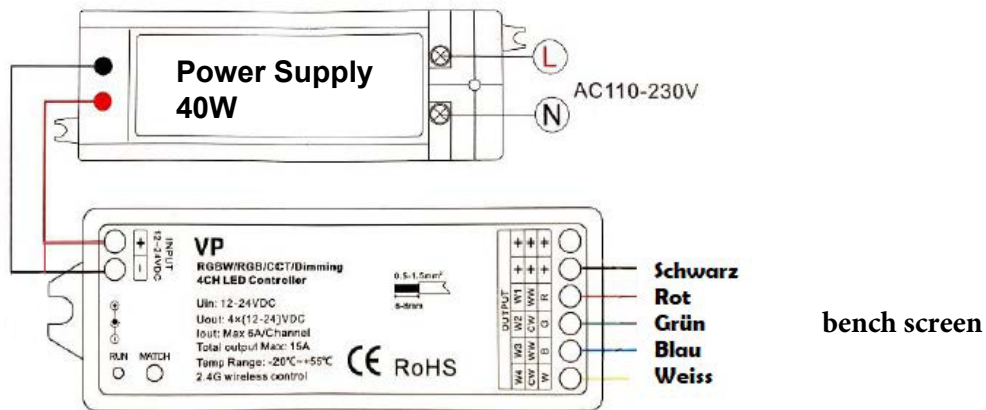

LED-Set Alpina Lobby

1-053-795

Pcs	Description	Keyword	Art.-Nr.
1	LED Tube 0,9m	LED-TB-09	1-047-861
1	Remote unit with 1 zone	LR-1Z	1-051-771
1	Wireless driver	LC-CV-VP	1-051-767

Bench screen

1x
 1-047-861 / LED-TB-09 16,2W

	LED-Set Alpina Vorraum	LED-ALP-2 / 1-053-795	
	Alpina Large View / Panorama		
	Gez. Schachermair	Datum 08.02.2024	
	Letzte Änderung	Datum 12.02.2024	