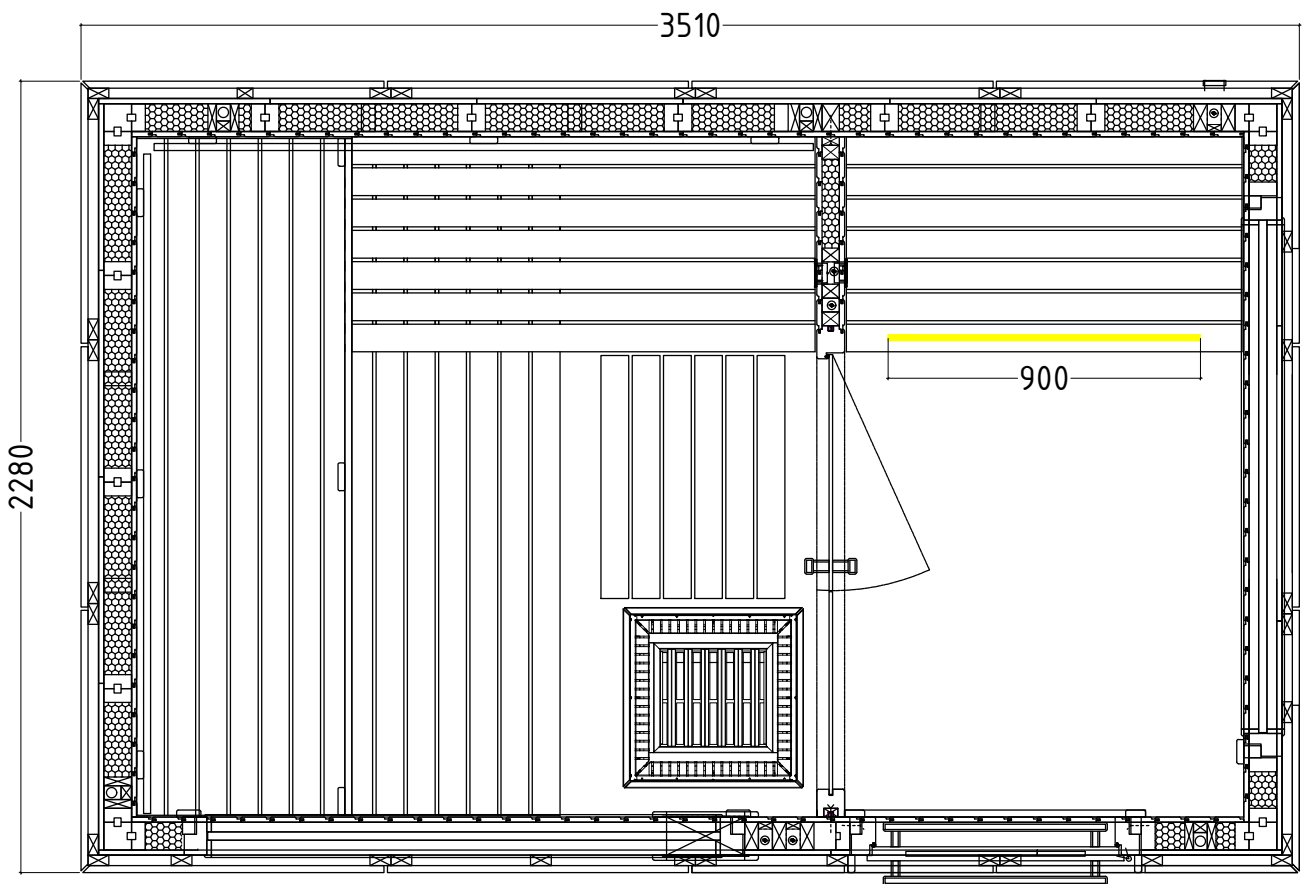

LED-Set Alpina Lobby

1-053-795

Pcs	Description	Keyword	Art.-Nr.
1	LED Tube 0,9m	LED-TB-09	1-047-861
1	Remote unit with 1 zone	LR-1Z	1-051-771
1	Wireless driver	LC-CV-VP	1-051-767

Bench screen

1x
 1-047-861 / LED-TB-09 16,2W

	LED-Set Alpina Vorraum	LED-ALP-2 / 1-053-795	
	Alpina Large View / Panorama		
	Gez. Schachermair	Datum 08.02.2024	
	Letzte Änderung	Datum 12.02.2024	