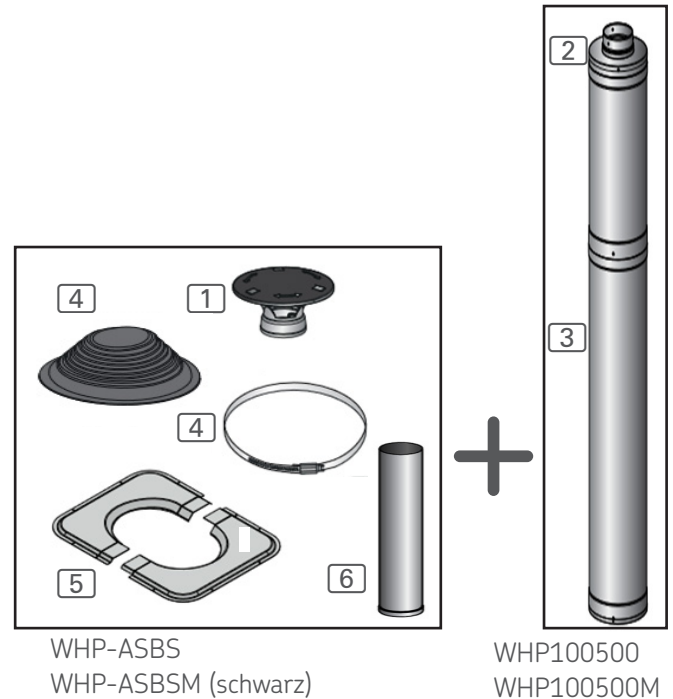

## Artikelnummer

- Art.-Nr.: 1-053-308 / WHP1500BS Stahl
- Art.-Nr.: 1-053-305 / WHP1500BSM schwarz

## Beschreibung

Schornstein-Set für Fasssauna

Lieferumfang - zwei Pakete:

WHP1500BS = WHP-ASBS + WHP1000500

WHP1500BSM = WHP-ASBSM + WHP1000500M